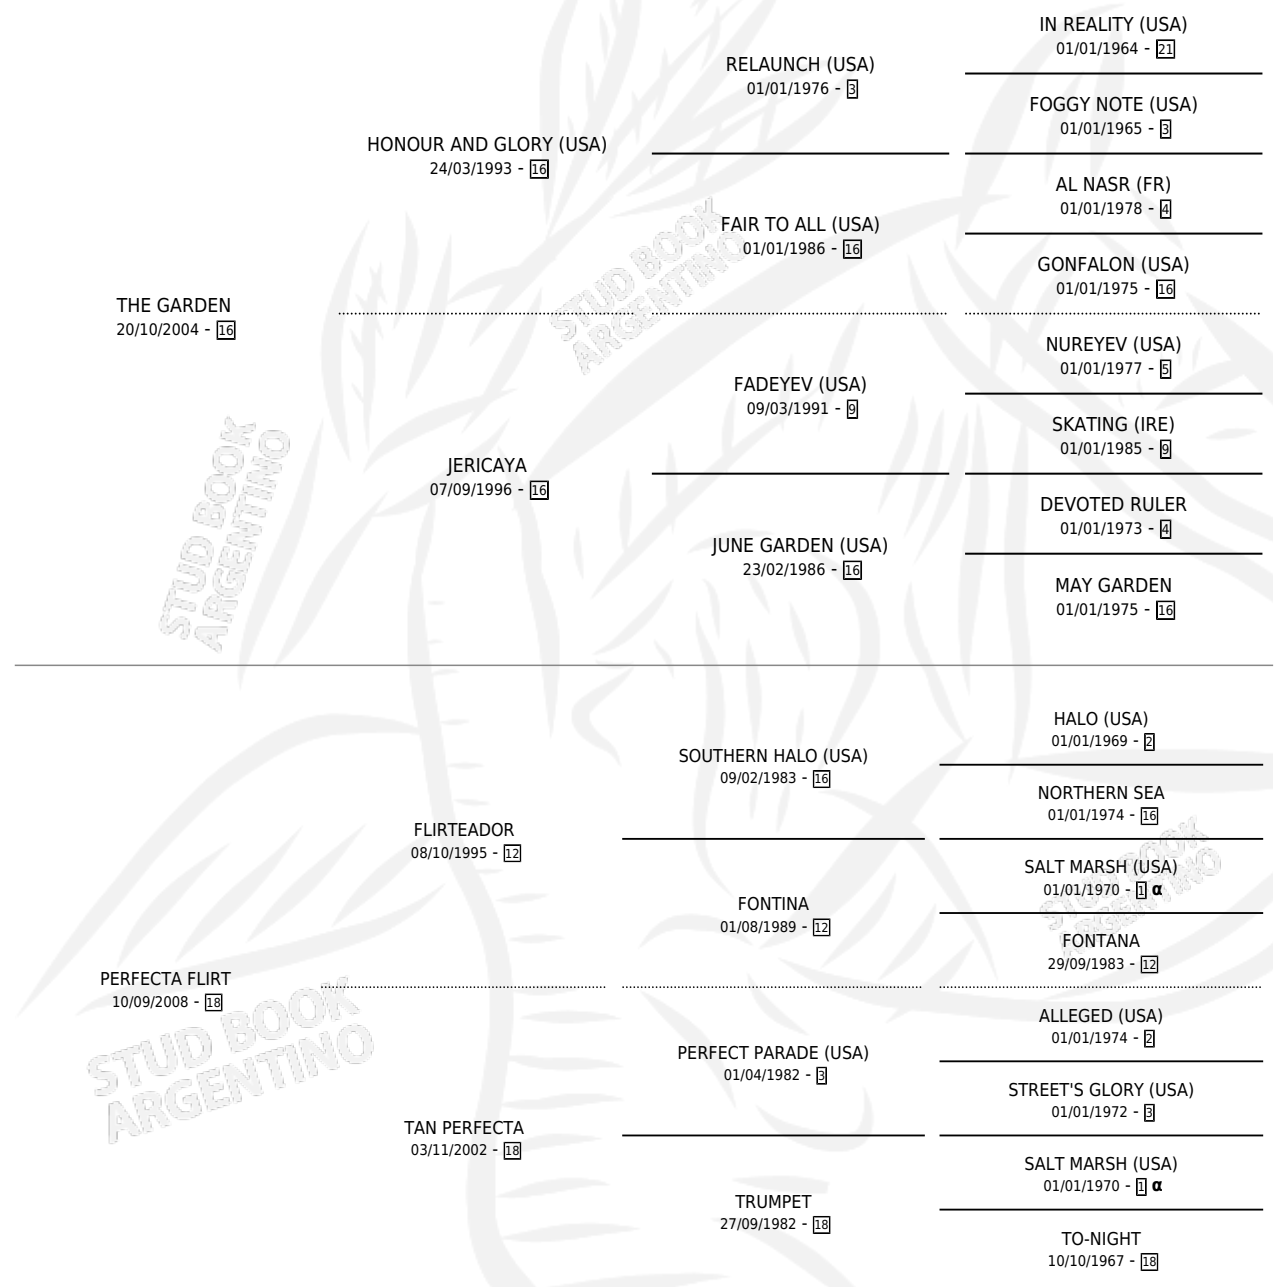

CENTELLA GARDEN

por THE GARDEN y PERFECTA FLIRT por FLIRTEADOR

Argentina · Hembra · Zaino · SP · 11/10/2015
Familia 18-a · Volumen 42

ESTADO

TIPIFICACIÓN SANGUÍNEA	X
TIPIFICACIÓN POR ADN	✓
PASAPORTE	✓
IDENTIFICACIÓN POR MICROCHIP	✓
REPRODUCTOR	✓

Lugar de nacimiento: Laguna Verde
Criador: Villarruel Cesar Alfredo

PEDIGREE

INBREEDING : α

CAMPAÑA

Solo carreras oficiales de Argentina

POR EDAD

EDAD	CC	1°	2°	3°	4°	5°	NP	CLC	CLG	CLCG1	CLGG1	IMPORTE	GANANCIA / CC
3 AÑOS	3	0	0	0	0	0	3	0	0	0	0	\$0	\$0
4 AÑOS	2	0	0	0	0	0	2	0	0	0	0	\$0	\$0
TOTALES	5	0	0	0	0	0	5	0	0	0	0	\$0	\$0
%		0.0%	0.0%	0.0%	0.0%	0.0%	100%	0.0%	0.0%	0.0%	0.0%		