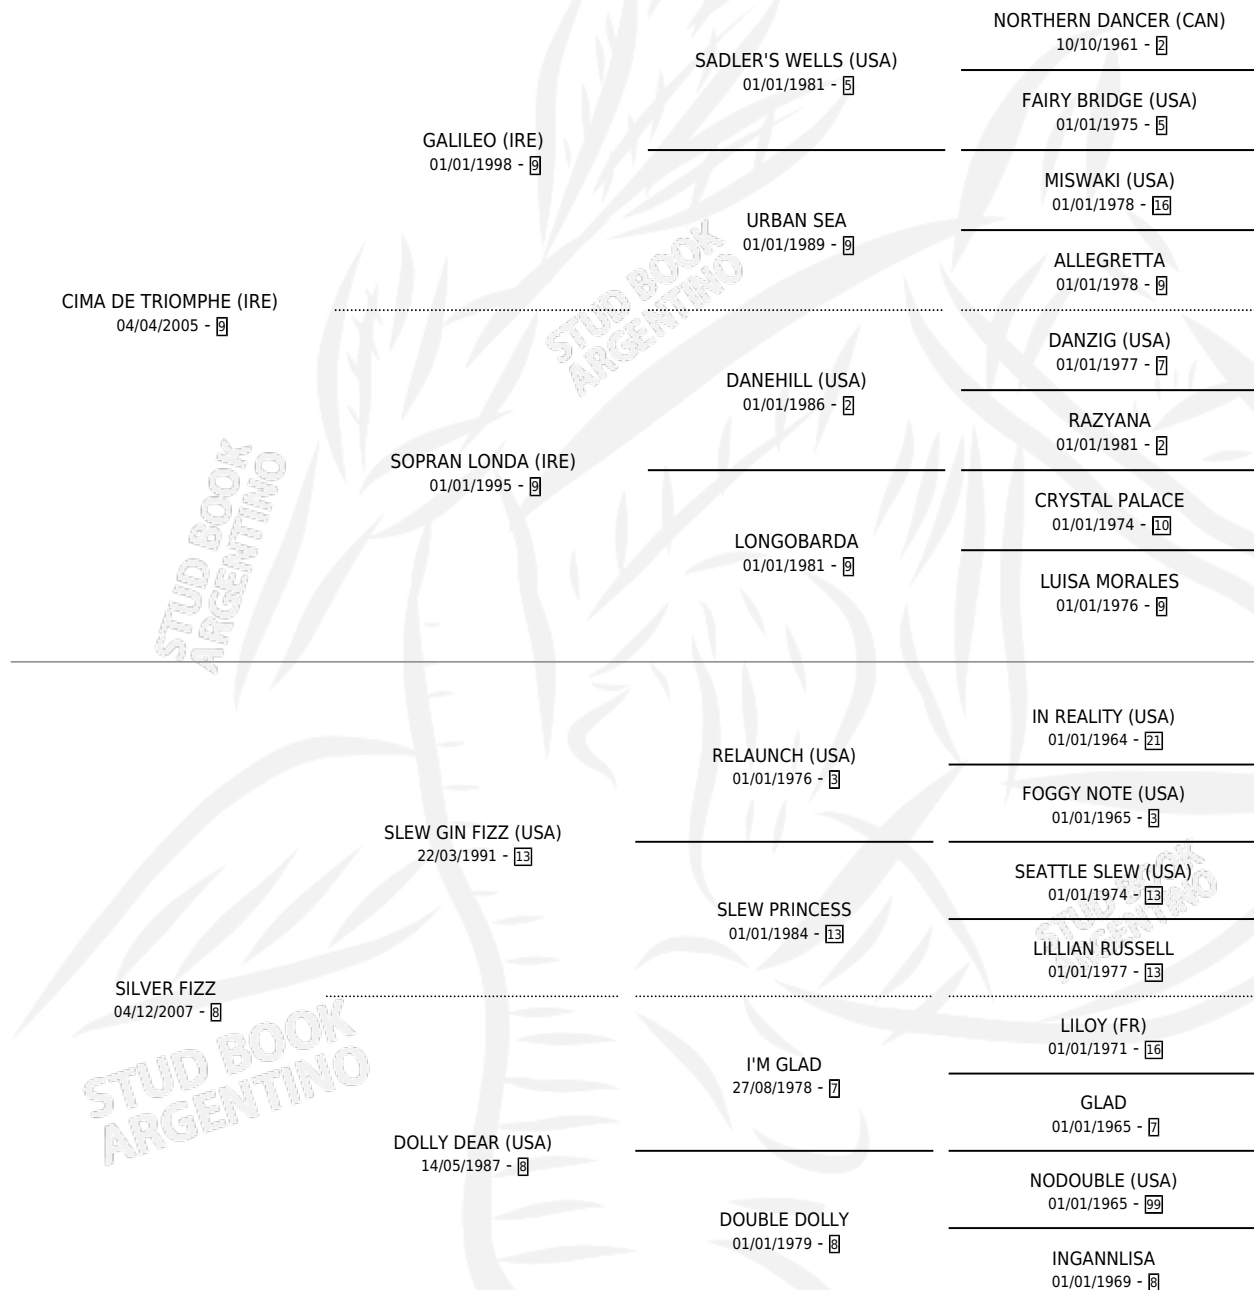

TRIOMPHE FIZZ

por CIMA DE TRIOMPHE (IRE) y SILVER FIZZ por SLEW GIN FIZZ (USA)

Argentina · Macho · Zaino · SP · 26/10/2015
Familia 8-g · Volumen 42

ESTADO

TIPIFICACIÓN SANGUÍNEA	X
TIPIFICACIÓN POR ADN	✓
PASAPORTE	✓
IDENTIFICACIÓN POR MICROCHIP	✓
REPRODUCTOR	X

Lugar de nacimiento: Las Casuarinas
Criador: Las Casuarinas

PEDIGREE