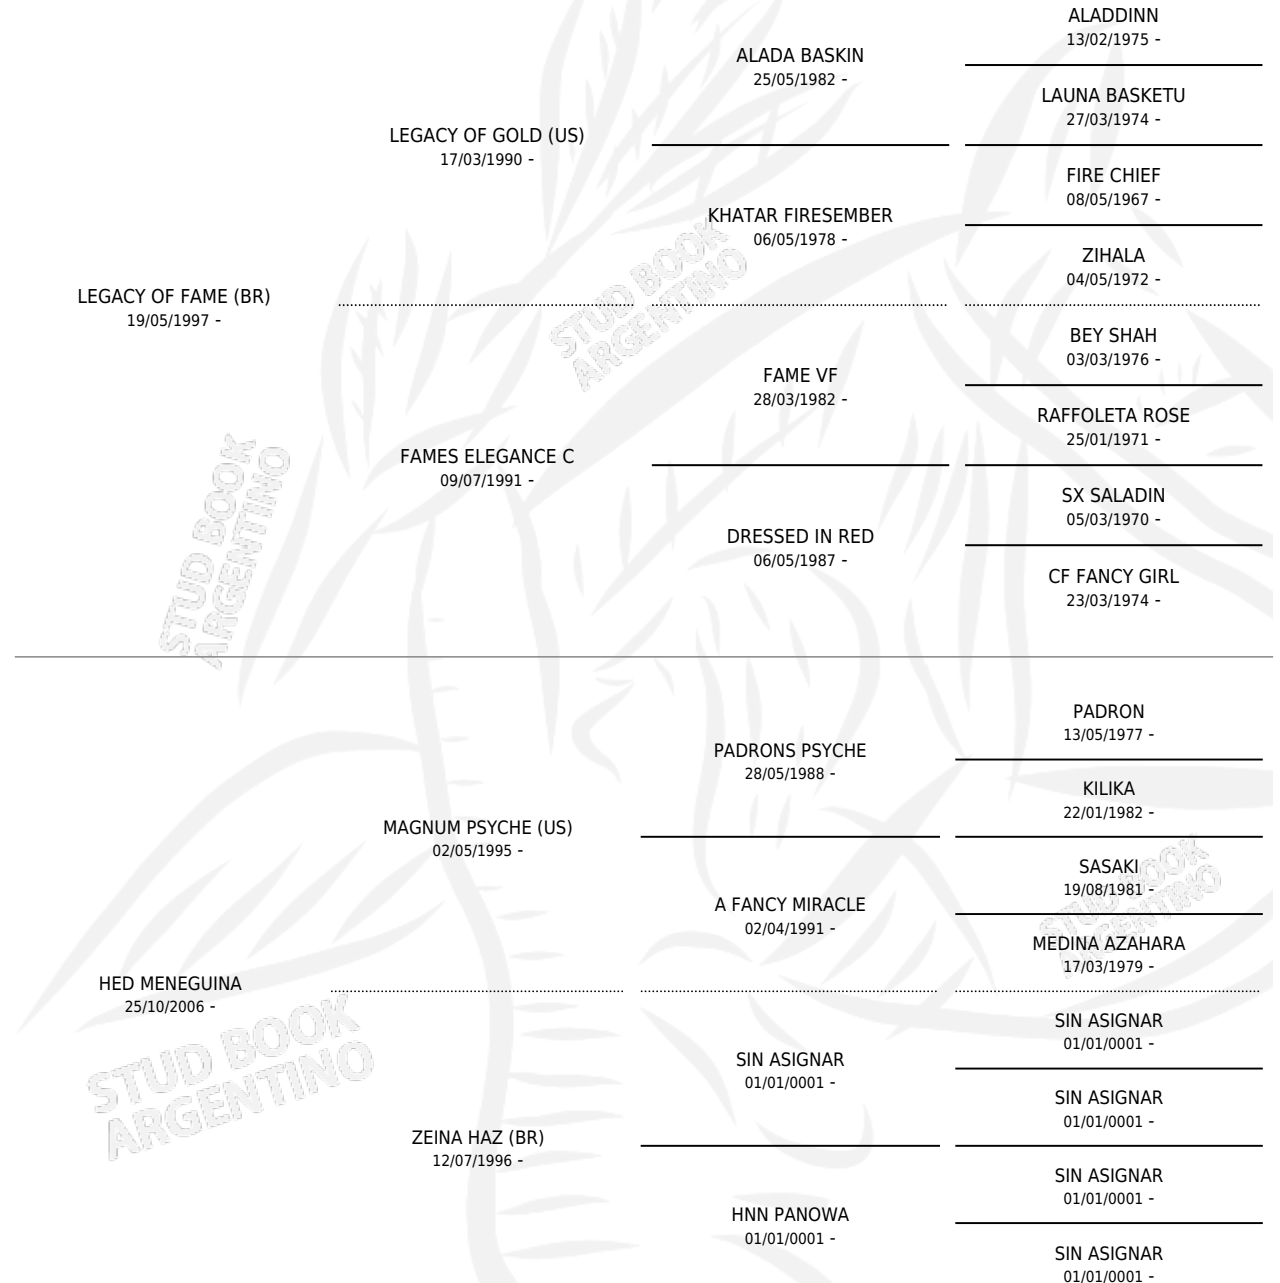

HCE FAMEME

por LEGACY OF FAME (BR) y HED MENEGUINA por
MAGNUM PSYCHE (US)

Argentina · Macho · Zaino · AP · 11/11/2015
Familia · Volumen 42

ESTADO

TIPIFICACIÓN SANGUÍNEA	X
TIPIFICACIÓN POR ADN	X
PASAPORTE	X
IDENTIFICACIÓN POR MICROCHIP	X
REPRODUCTOR	X

Lugar de nacimiento: Cuatro Estrellas

Criador: Cuatro Estrellas

PEDIGREE