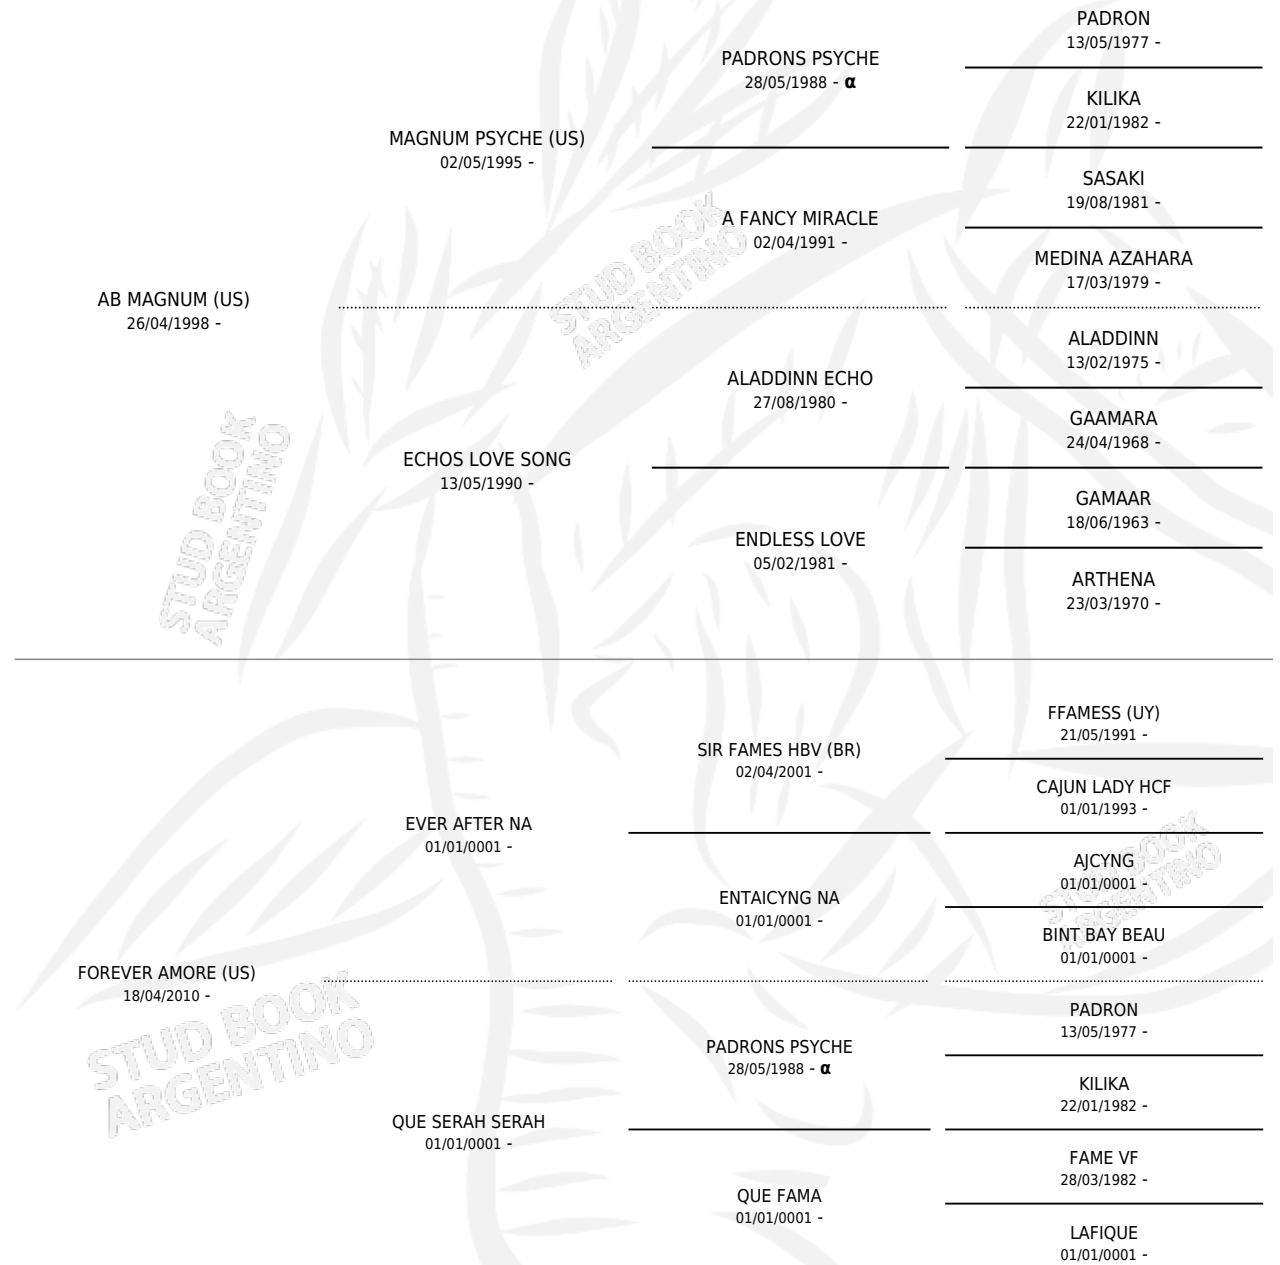

HCE OCALA

por **AB MAGNUM (US)** y **FOREVER AMORE (US)** por **EVER AFTER NA**

Argentina · Hembra · Alazan · AP · 02/11/2015
Familia · Volumen 42

ESTADO

TIPIFICACIÓN SANGUÍNEA	X
TIPIFICACIÓN POR ADN	✓
PASAPORTE	✓
IDENTIFICACIÓN POR MICROCHIP	X
REPRODUCTOR	✓

Lugar de nacimiento: Cuatro Estrellas
Criador: Cuatro Estrellas

~

HIJOS

	MACHOS	HEMBRAS
9 NACIERON	3	6
SIN ACTUACIONES		

PEDIGREE

INBREEDING : α