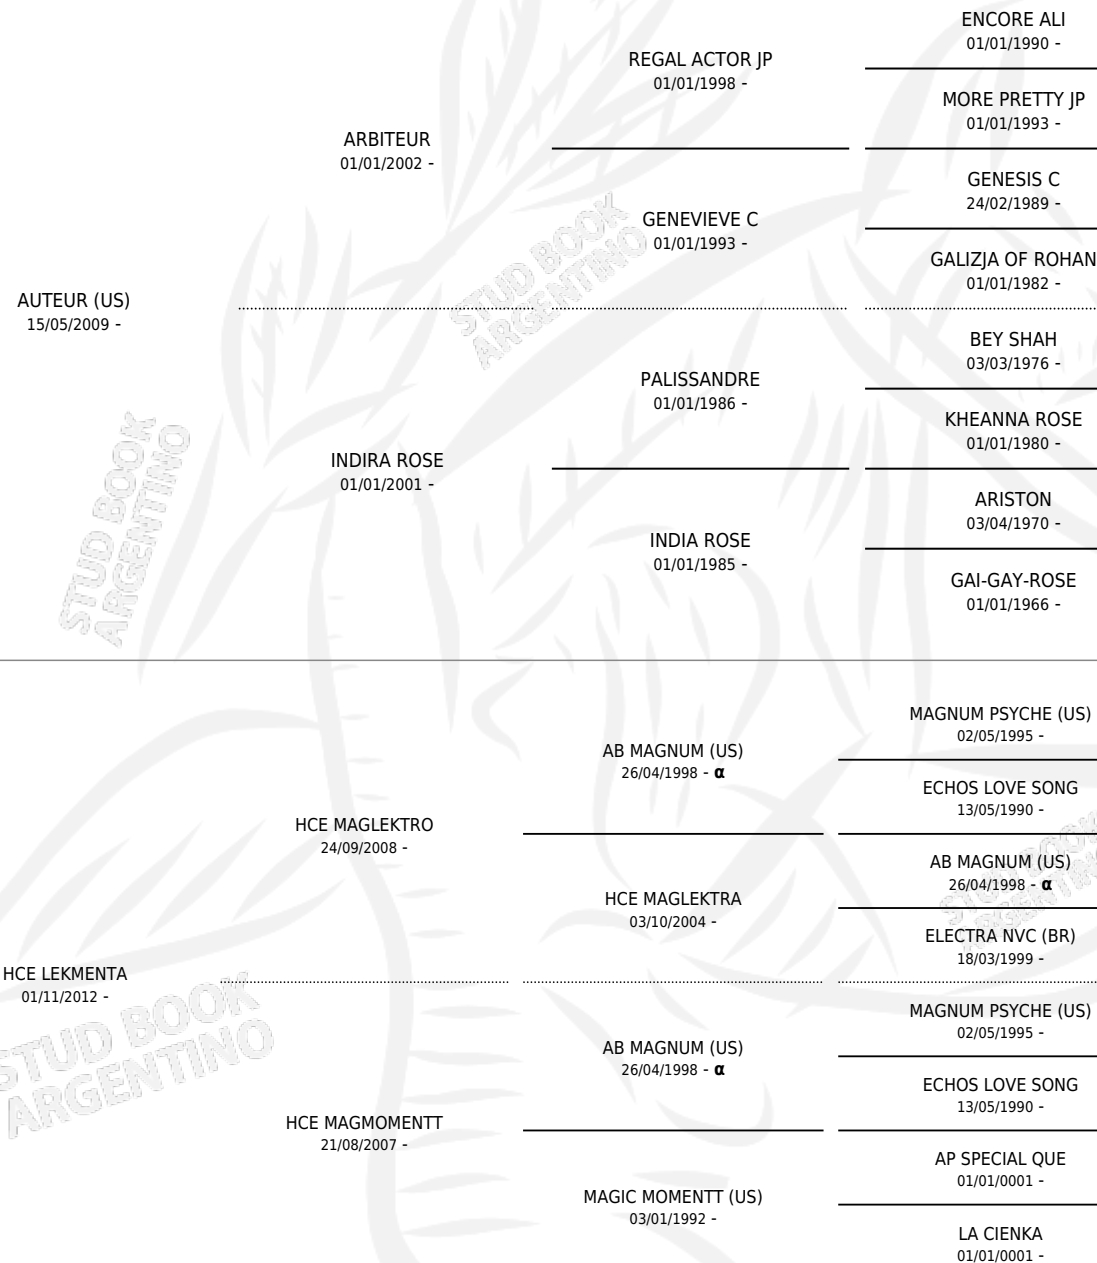

Lugar de nacimiento: Cuatro Estrellas

Criador: Cuatro Estrellas

~

HIJOS

| | MACHOS | HEMBRAS |
|-----------------|--------|---------|
| 2 NACIERON | 1 | 1 |
| SIN ACTUACIONES | | |

PEDIGREE

INBREEDING : α

S

mientos 2 / Efectividad 66.67%

| PADRILLO | PRODUCTO | CRIADOR | 1ER SERVICIO | ÚLTIMO SERVICIO |
|----------------|-----------------------------------|--------------------|--------------|-----------------|
| HCE DON STARLU | ∅ | | 28/11/2025 | 28/11/2025 |
| HCE DOMINICO | GRP NOBLE TARIQ (M Z, 31/10/2024) | LA NOBLEZA PALERMO | 28/10/2023 | 28/10/2023 |
| HCE LUSHADRON | HCE LUSTERMENTA (H Z, 10/11/2018) | CUATRO ESTRELLAS | 21/11/2017 | 21/11/2017 |