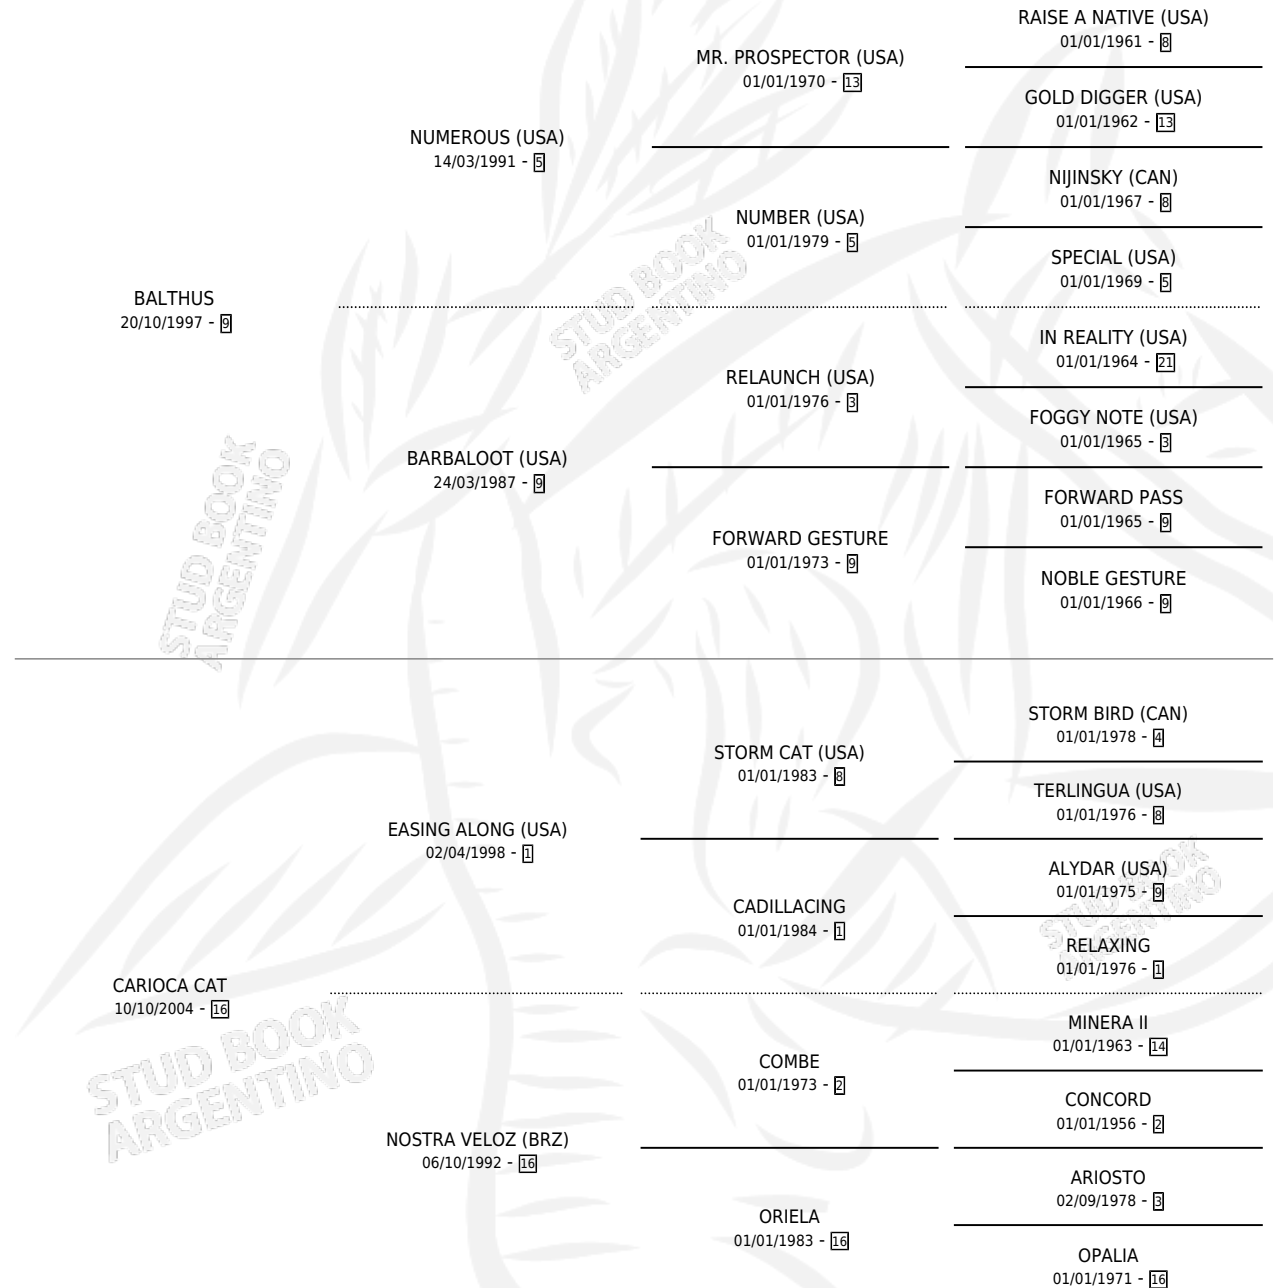

PATRONA BAL

por **BALTHUS** y **CARIOCA CAT** por **EASING ALONG (USA)**

Argentina · Hembra · Zaino · SP · 23/11/2015
Familia 16-d · Volumen 42

ESTADO

TIPIFICACIÓN SANGUÍNEA	X
TIPIFICACIÓN POR ADN	X
PASAPORTE	X
IDENTIFICACIÓN POR MICROCHIP	X
REPRODUCTOR	X

Lugar de nacimiento: Preto

Criador: Preto

PEDIGREE

PATRONA BAL

Datos oficiales del Stud Book Argentino

Documento generado el 27/04/2026

studbook.org.ar