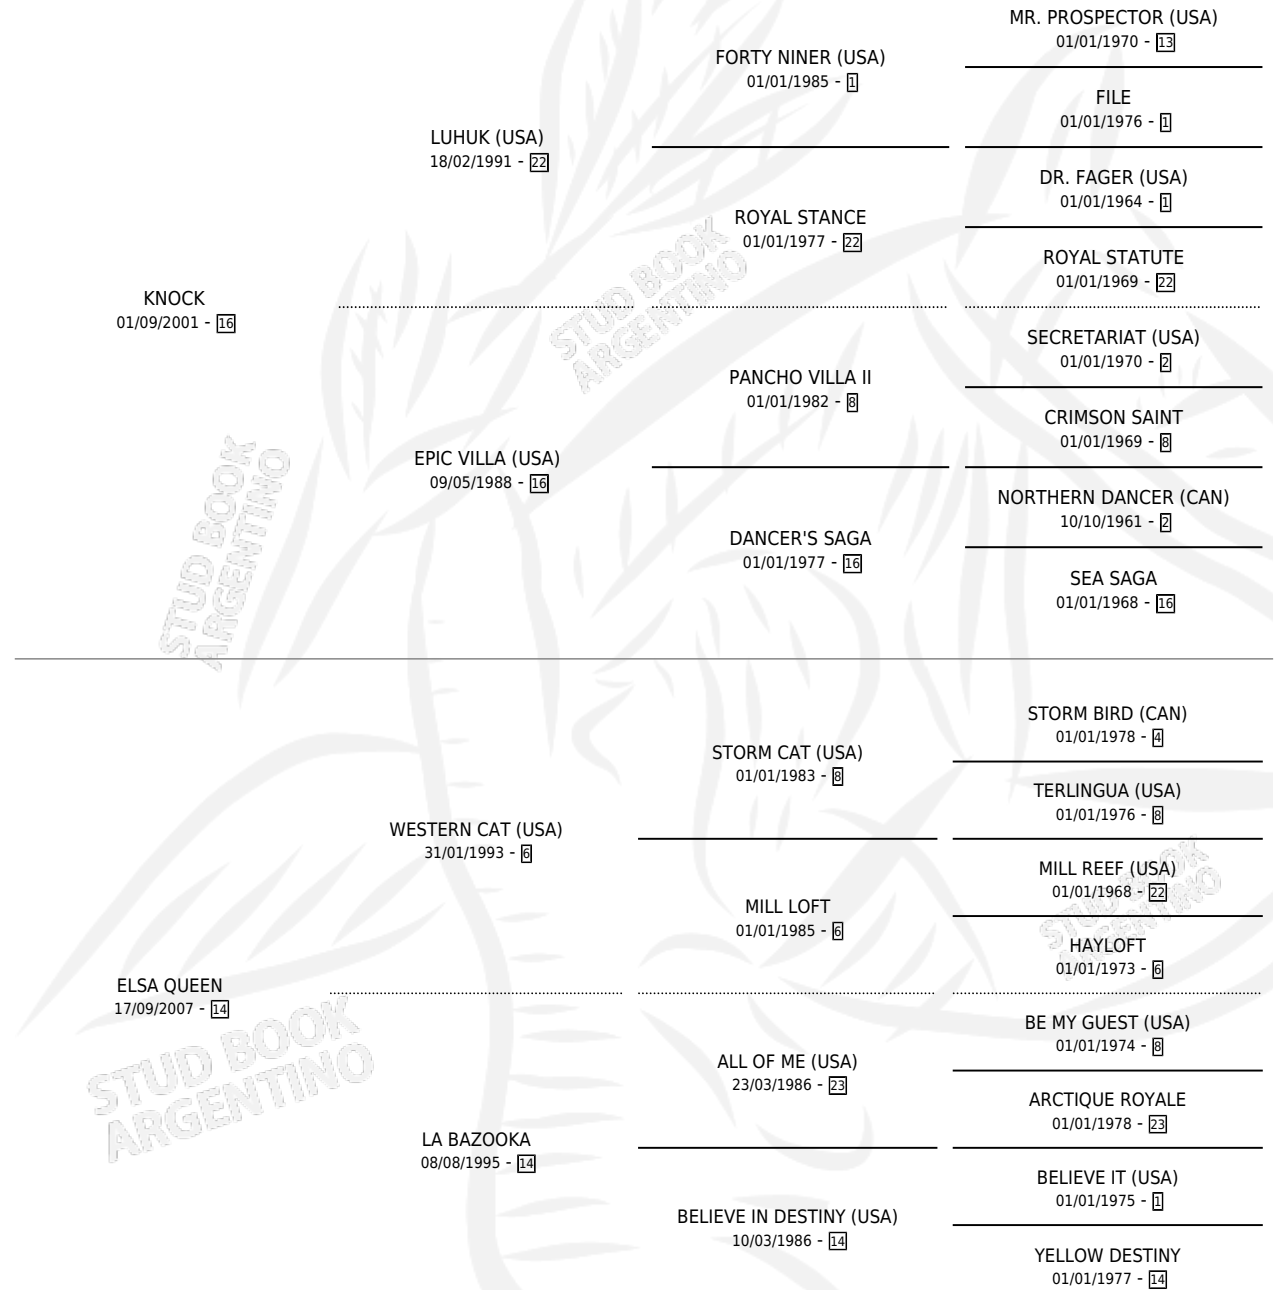

# MAKQUEEN

por **KNOCK** y **ELSA QUEEN** por **WESTERN CAT (USA)**

Argentina · Macho · Alazan · SP · 28/10/2015  
Familia 14-a · Volumen 42

## ESTADO

TIPIFICACIÓN SANGUÍNEA	X
TIPIFICACIÓN POR ADN	✓
PASAPORTE	✓
IDENTIFICACIÓN POR MICROCHIP	✓
REPRODUCTOR	X

**Lugar de nacimiento:** Campo particular  
**Criador:** Cabrera Sandra Mariel

## PEDIGREE