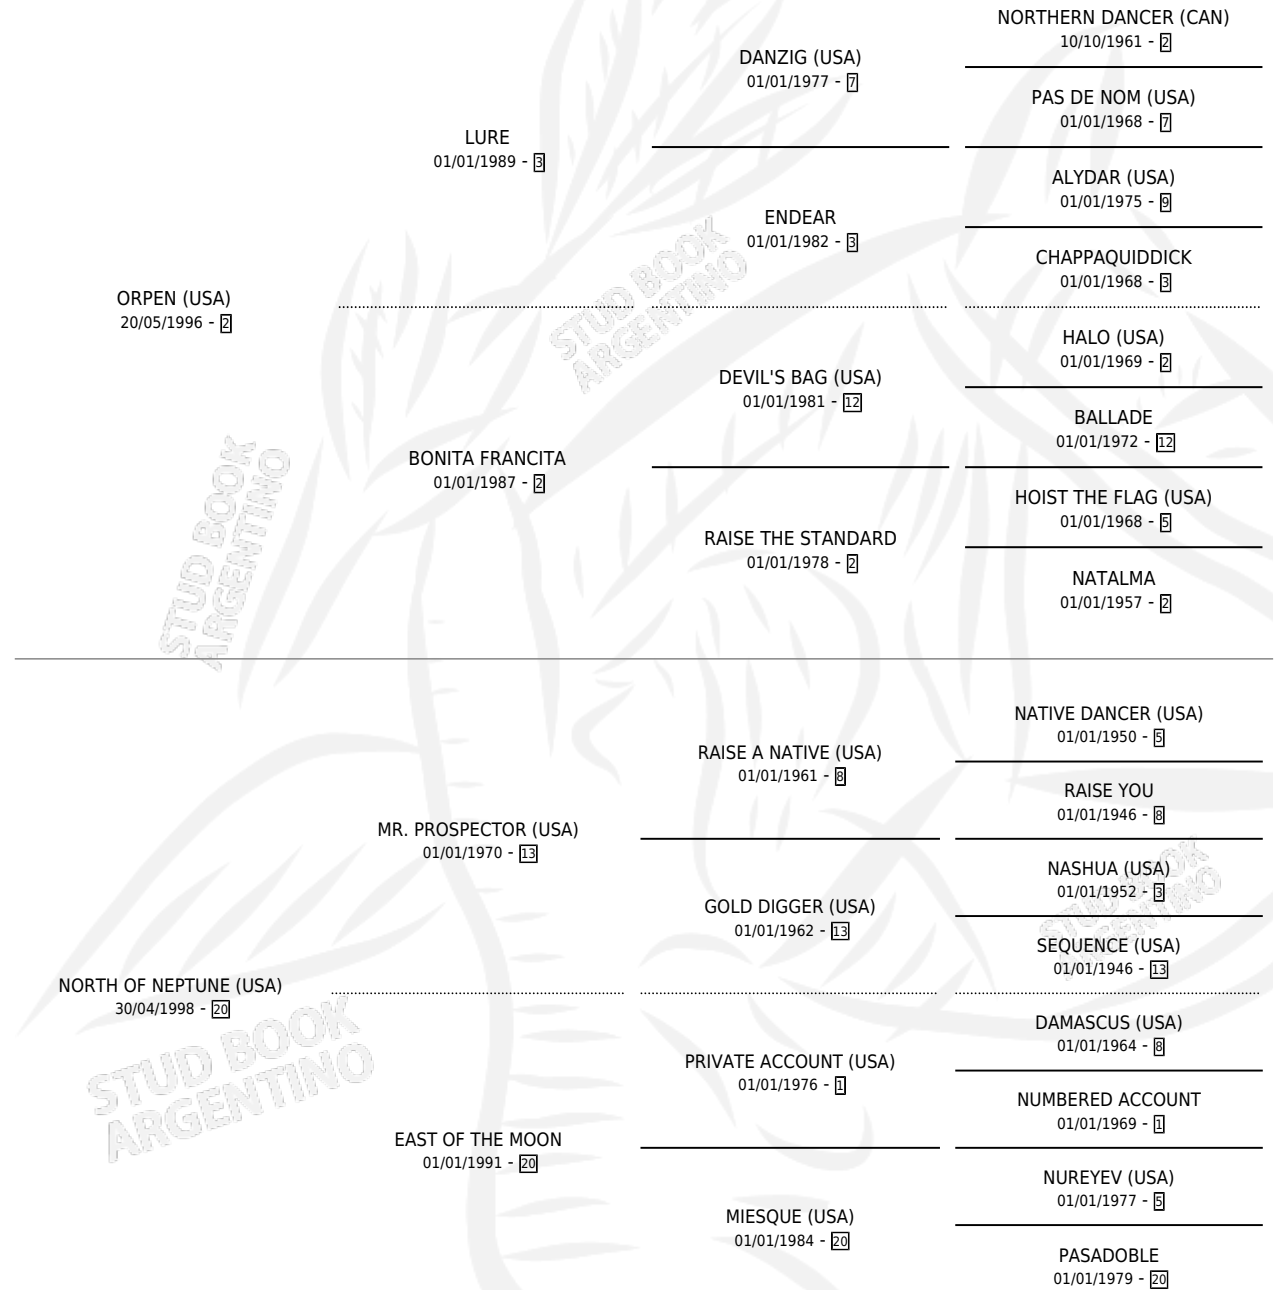

NUOVO

por **ORPEN (USA)** y **NORTH OF NEPTUNE (USA)** por **MR. PROSPECTOR (USA)**

Argentina · Macho · Zaino · SP · 12/11/2015
Familia 20 · Volumen 42

ESTADO

TIPIFICACIÓN SANGUÍNEA	X
TIPIFICACIÓN POR ADN	✓
PASAPORTE	✓
IDENTIFICACIÓN POR MICROCHIP	✓
REPRODUCTOR	X

Lugar de nacimiento: Pozo de Luna

Criador: Pozo de Luna

PEDIGREE

CAMPAÑA

Solo carreras oficiales de Argentina

POR EDAD

EDAD	CC	1°	2°	3°	4°	5°	NP	CLC	CLG	CLCG1	CLGG1	IMPORTE	GANANCIA / CC
5 AÑOS	2	0	0	0	0	0	2	0	0	0	0	\$0	\$0
TOTALES	2	0	0	0	0	0	2	0	0	0	0	\$0	\$0
%		0.0%	0.0%	0.0%	0.0%	0.0%	100%	0.0%	0.0%	0.0%	0.0%		