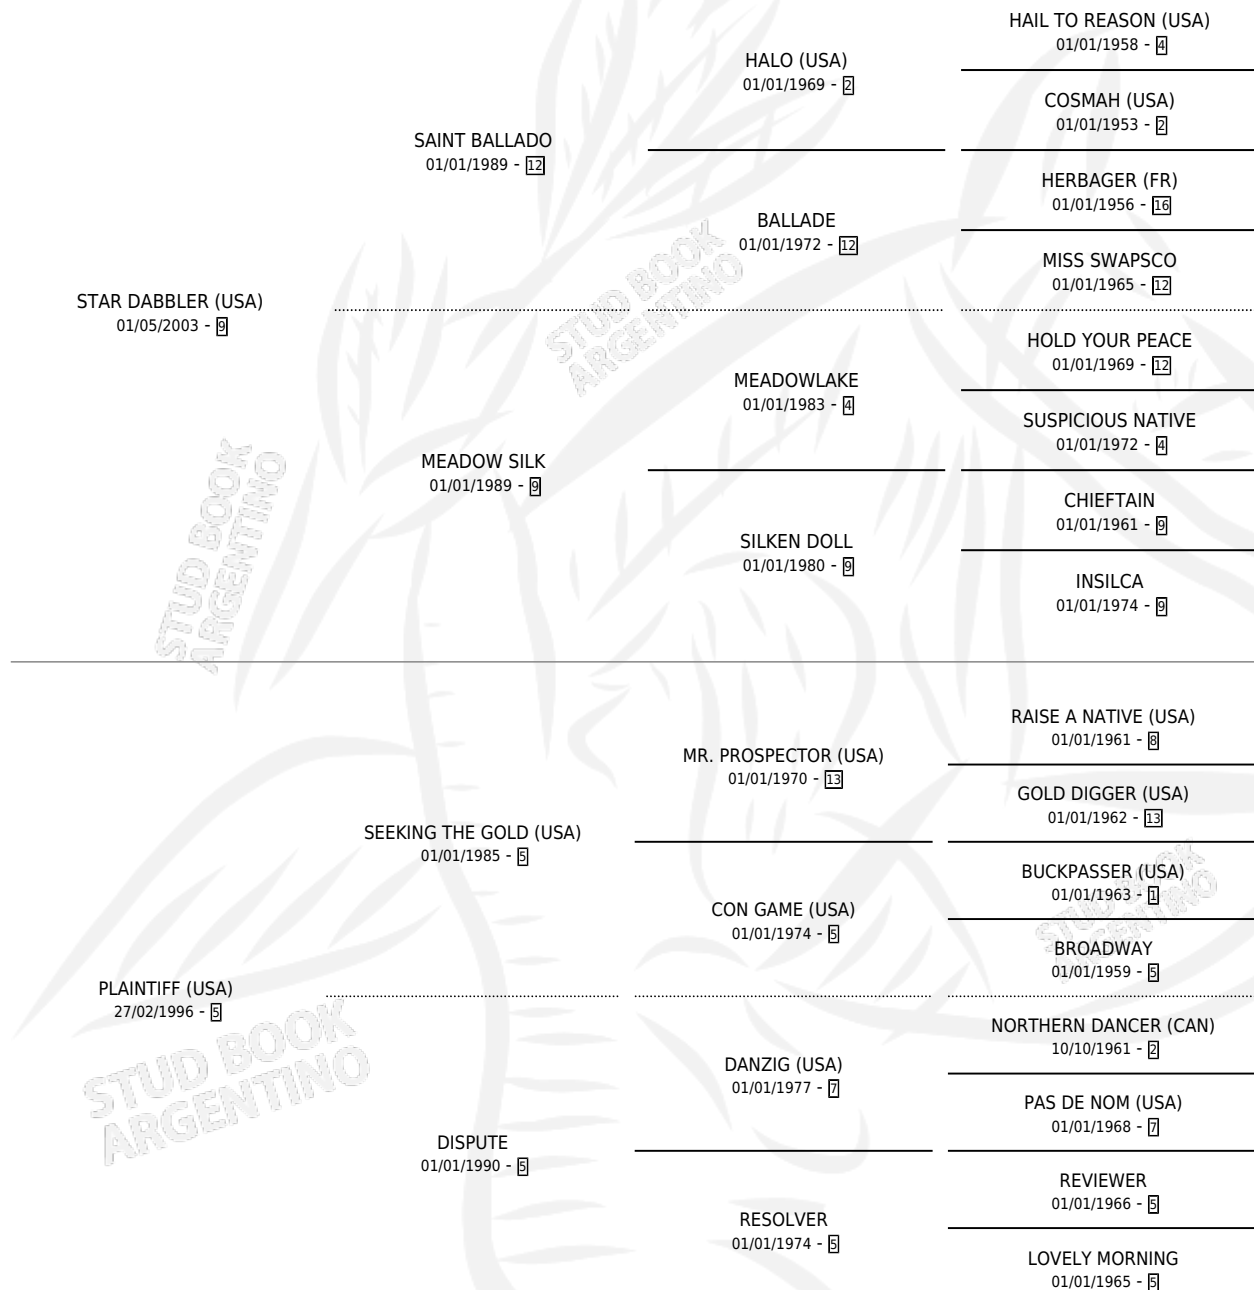

PLENA DE LUZ

por **STAR DABBLER (USA)** y **PLAINTIFF (USA)** por **SEEKING THE GOLD (USA)**

Argentina · Hembra · Zaino · SP · 01/11/2015
Familia 5-f · Volumen 42

ESTADO

TIPIFICACIÓN SANGUÍNEA	X
TIPIFICACIÓN POR ADN	✓
PASAPORTE	✓
IDENTIFICACIÓN POR MICROCHIP	✓
REPRODUCTOR	✓

Lugar de nacimiento: Chenaut
Criador: Haras Futuro S.R.L.

~

HIJOS

	MACHOS	HEMBRAS
5 NACIERON	1	4
2 CORRIERON	0	2
2 GANARON	0	2
0 GANADORES CL	0 GANADORES GR	0 GANADORES G1

PEDIGREE