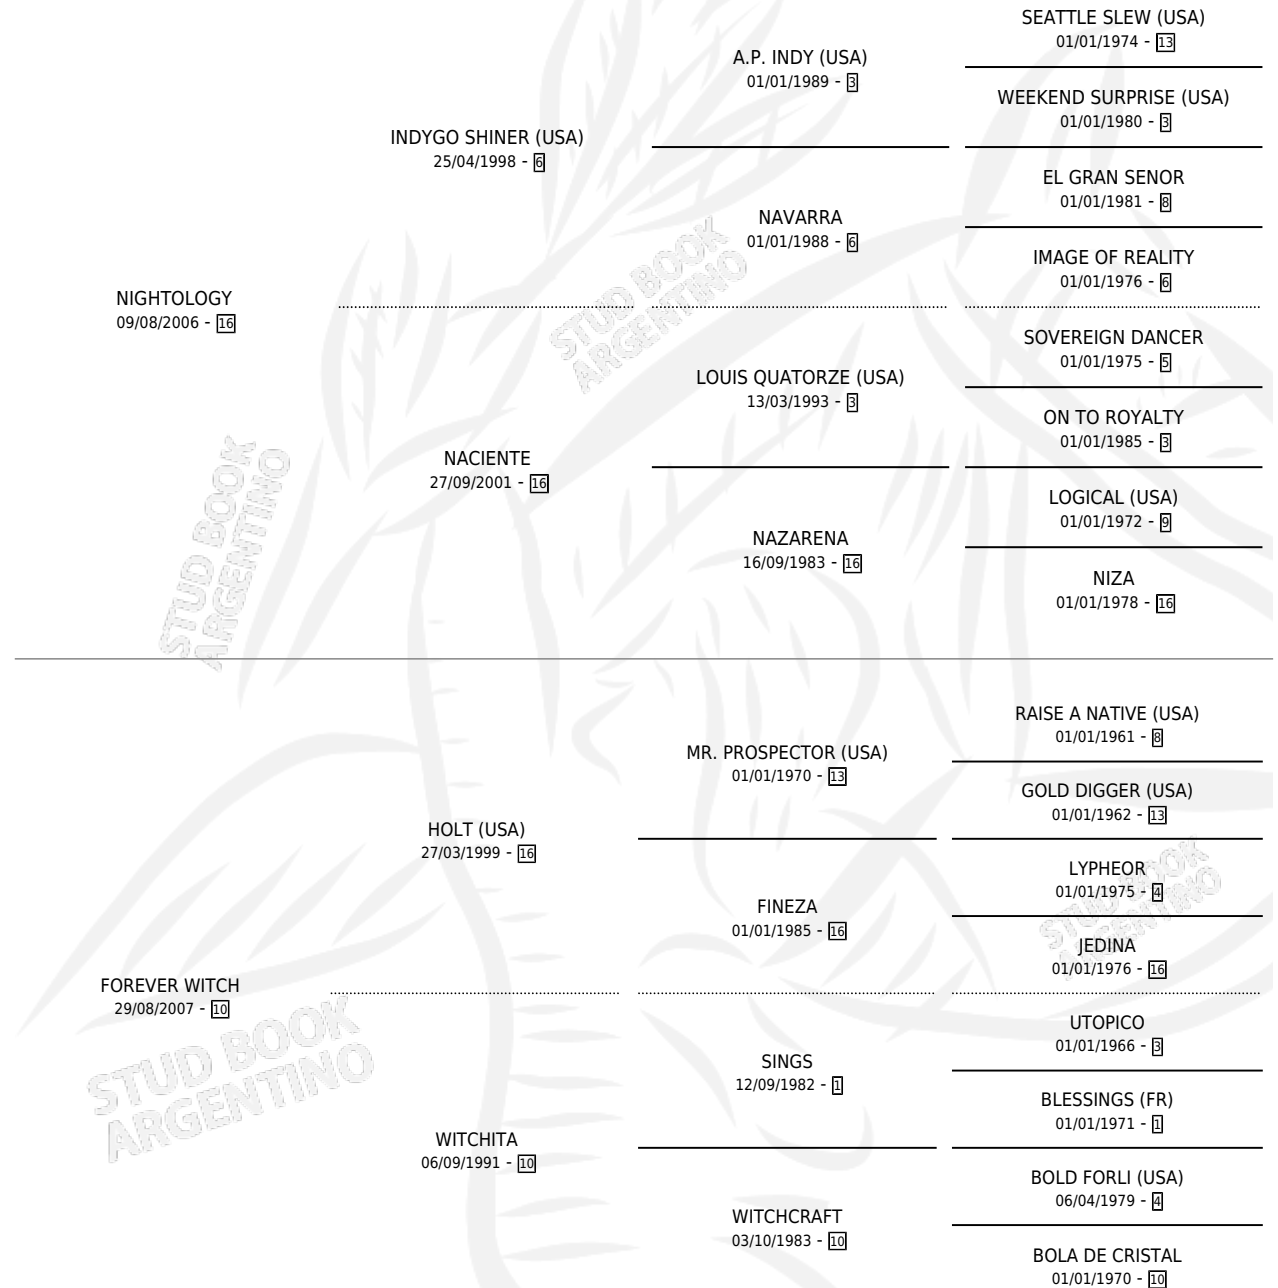

NOTHO FACHA

por NIGHTOLOGY y FOREVER WITCH por HOLT (USA)

Argentina · Macho · Alazan · SP · 26/10/2015
Familia 10-d · Volumen 42

ESTADO

TIPIFICACIÓN SANGUÍNEA	X
TIPIFICACIÓN POR ADN	✓
PASAPORTE	✓
IDENTIFICACIÓN POR MICROCHIP	✓
REPRODUCTOR	X

Lugar de nacimiento: La Calandria
Criador: Cerquetella Carlos Alberto

PEDIGREE