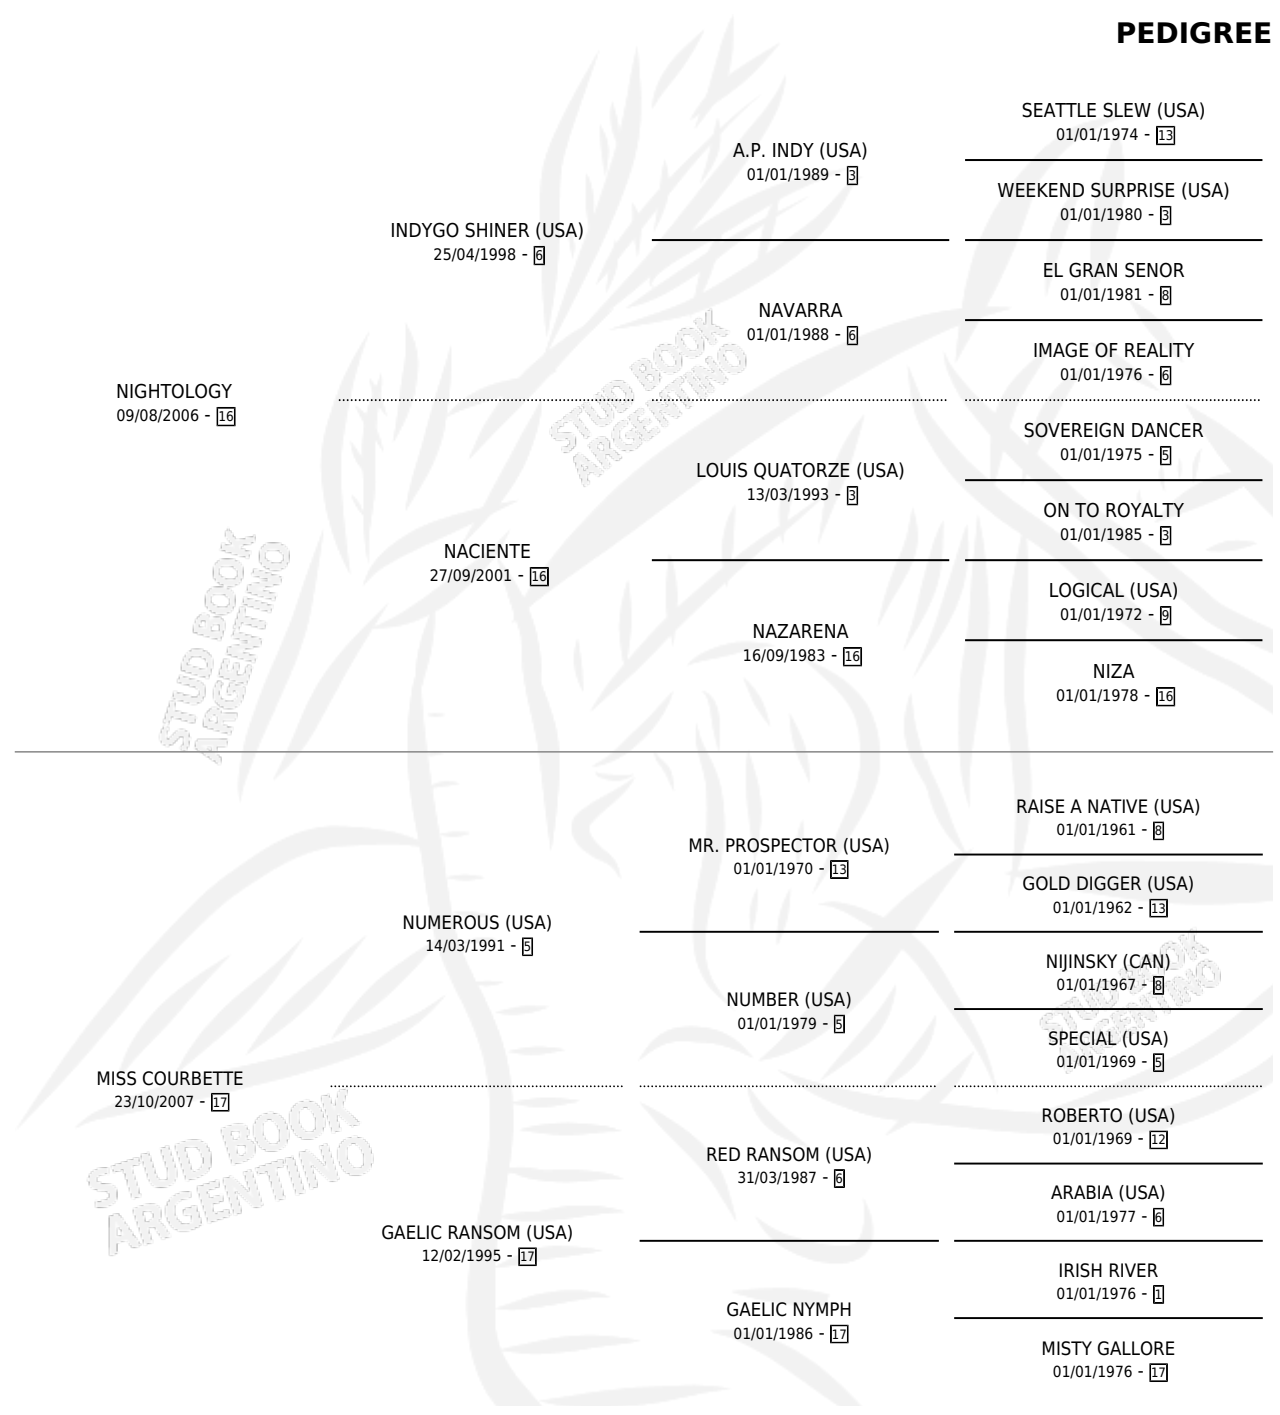

NOTHO MOLI

por NIGHTOLOGY y MISS COURBETTE por NUMEROUS (USA)

Argentina · Macho · Zaino · SP · 04/11/2015
Familia 17-b · Volumen 42

ESTADO

TIPIFICACIÓN SANGUÍNEA	X
TIPIFICACIÓN POR ADN	✓
PASAPORTE	✓
IDENTIFICACIÓN POR MICROCHIP	✓
REPRODUCTOR	X

Lugar de nacimiento: La Calandria
Criador: Cerquetella Carlos Alberto

PEDIGREE

NOTHO MOLI

Datos oficiales del Stud Book Argentino

Documento generado el 11/05/2026

studbook.org.ar