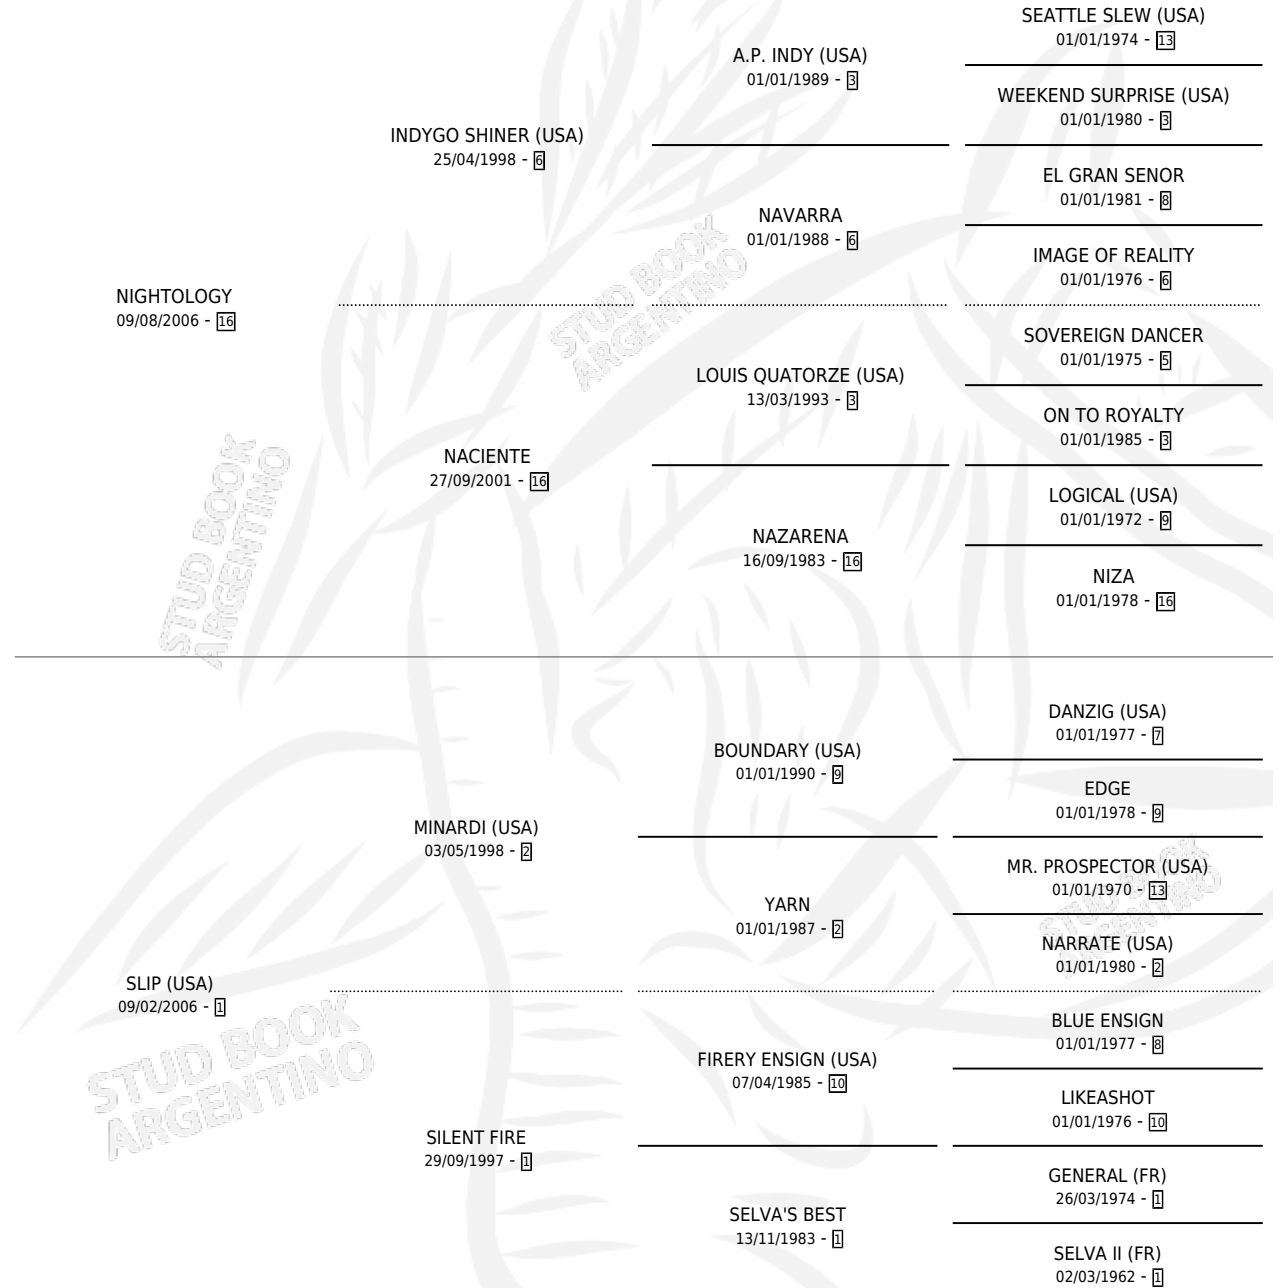

NOTHO CARLOS

por NIGHTOLOGY y SLIP (USA) por MINARDI (USA)

Argentina · Macho · Zaino · SP · 03/11/2015
Familia 1-c · Volumen 42

ESTADO

TIPIFICACIÓN SANGUÍNEA	X
TIPIFICACIÓN POR ADN	✓
PASAPORTE	✓
IDENTIFICACIÓN POR MICROCHIP	✓
REPRODUCTOR	X

Lugar de nacimiento: La Calandria
Criador: Cerquetella Carlos Alberto

PEDIGREE

NOTHO CARLOS

Datos oficiales del Stud Book Argentino

Documento generado el 12/05/2026

studbook.org.ar