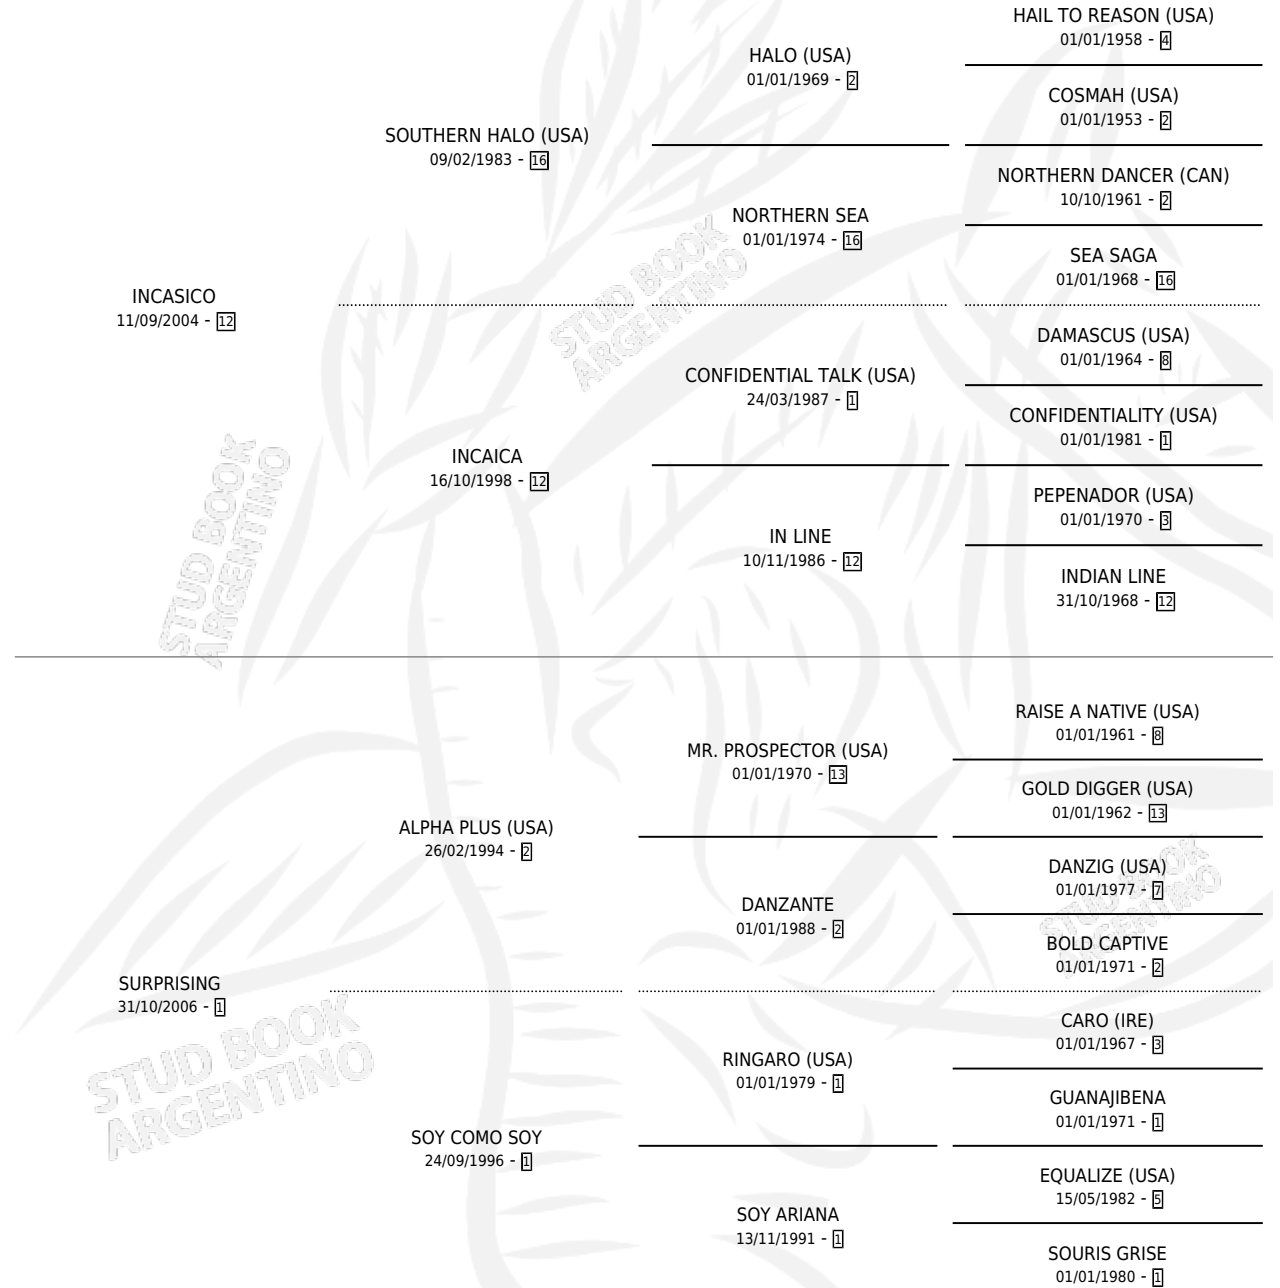

SUPER INCA

por INCASICO y SURPRISING por ALPHA PLUS (USA)

Argentina · Macho · Zaino · SP · 23/10/2015
Familia 1-o · Volumen 42

ESTADO

TIPIFICACIÓN SANGUÍNEA	X
TIPIFICACIÓN POR ADN	✓
PASAPORTE	✓
IDENTIFICACIÓN POR MICROCHIP	✓
REPRODUCTOR	X

Lugar de nacimiento: Campo particular
Criador: Muzzio Ricardo Hugo

PEDIGREE

CAMPAÑA

Solo carreras oficiales de Argentina

POR EDAD

EDAD	CC	1°	2°	3°	4°	5°	NP	CLC	CLG	CLCG1	CLGG1	IMPORTE	GANANCIA / CC
5 AÑOS	3	0	0	0	0	0	3	0	0	0	0	\$0	\$0
TOTALES	3	0	0	0	0	0	3	0	0	0	0	\$0	\$0
%		0.0%	0.0%	0.0%	0.0%	0.0%	100%	0.0%	0.0%	0.0%	0.0%		