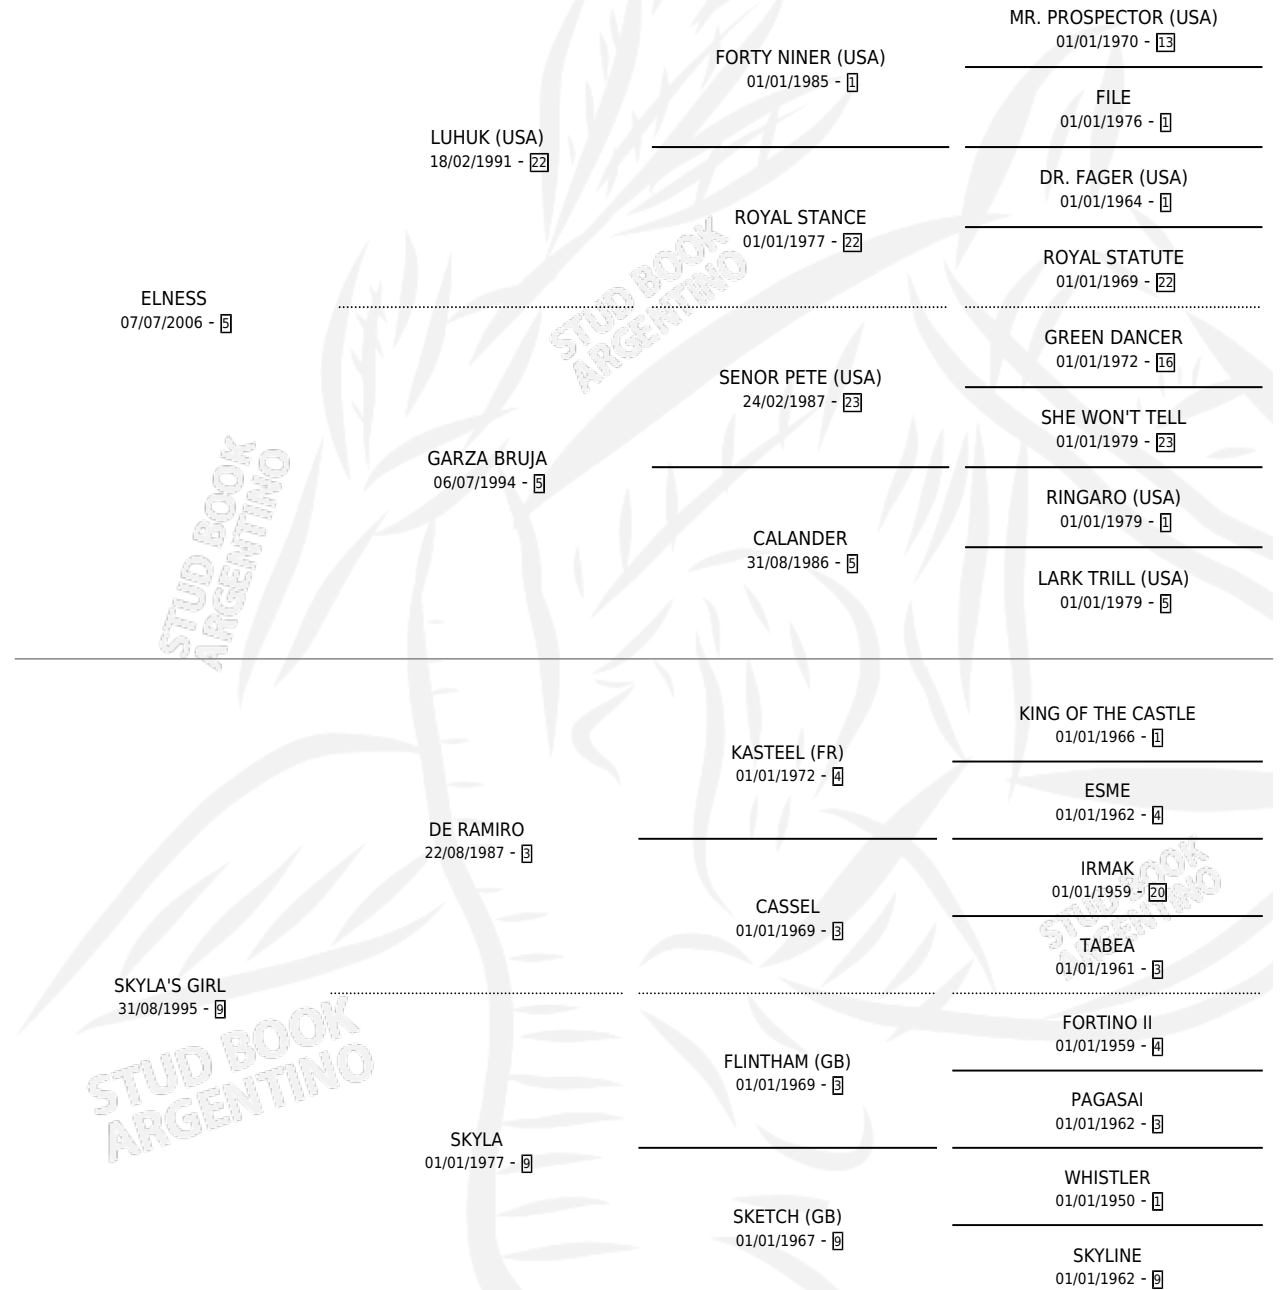

SKYLADO NESS

por **ELNESS** y **SKYLA'S GIRL** por **DE RAMIRO**

Argentina · Macho · Zaino · SP · 27/10/2015
Familia 9-c · Volumen 42

ESTADO

TIPIFICACIÓN SANGUÍNEA	X
TIPIFICACIÓN POR ADN	X
PASAPORTE	X
IDENTIFICACIÓN POR MICROCHIP	X
REPRODUCTOR	X

Lugar de nacimiento: Falador

Criador: Falador

PEDIGREE

SKYLADO NESS

Datos oficiales del Stud Book Argentino

Documento generado el 10/05/2026

studbook.org.ar