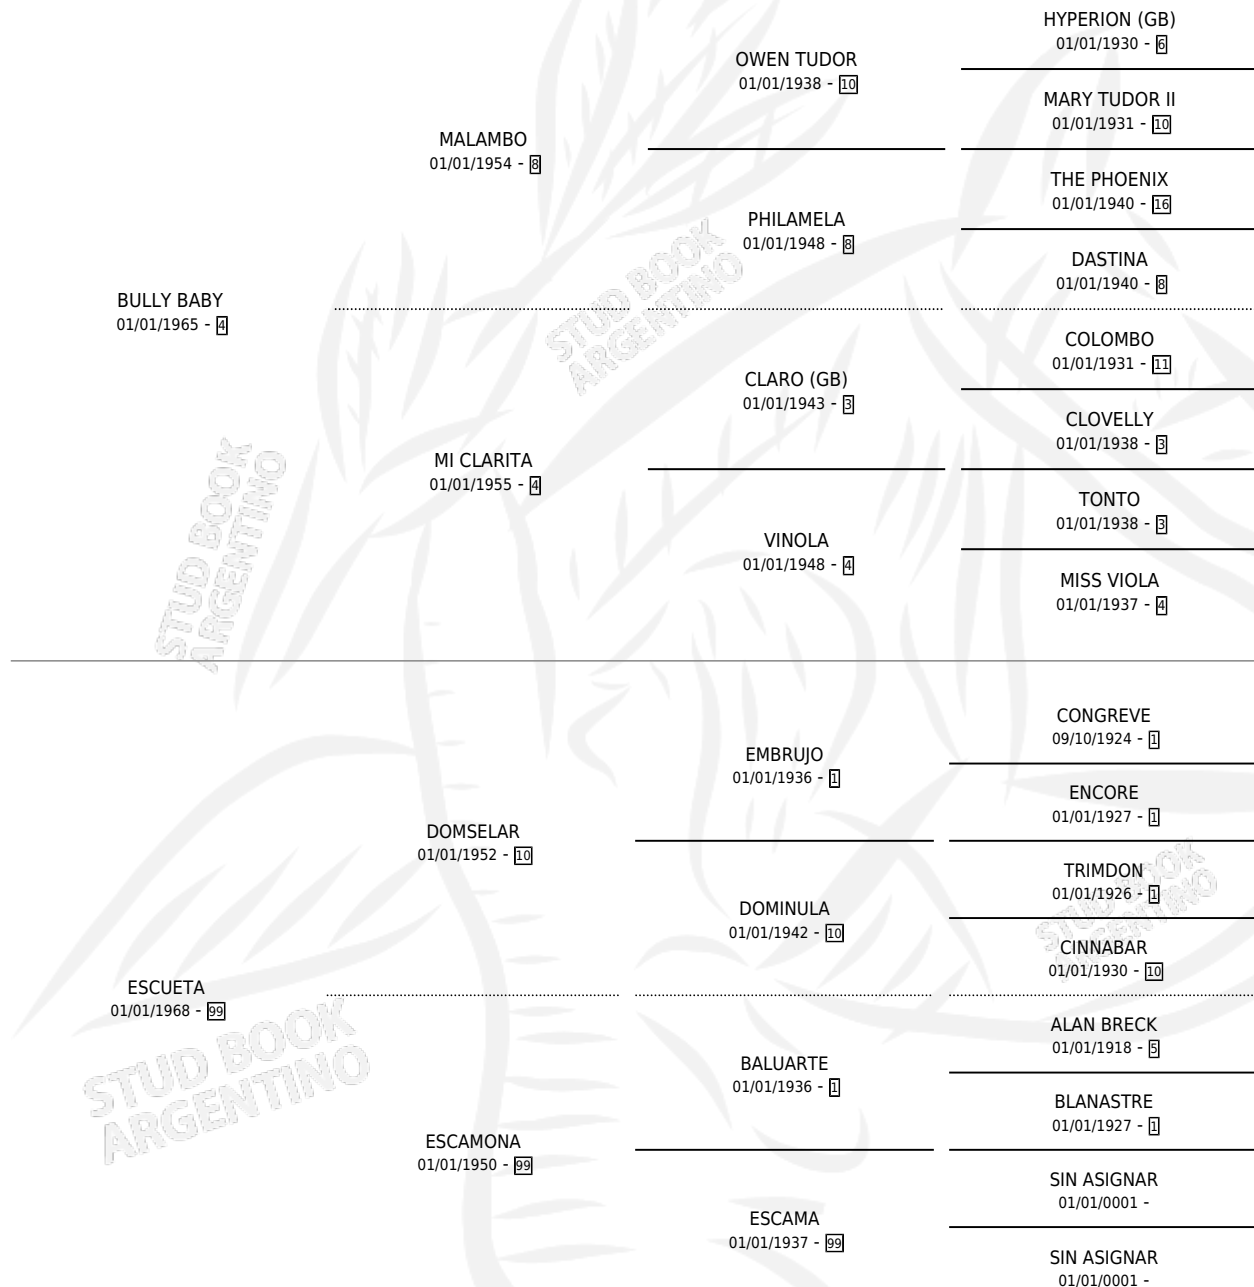

BULLY TINTO

por **BULLY BABY** y **ESCUETA** por **DOMSELAR**

Argentina · Macho · Alazan · SP · 06/11/1976
Familia 99 · Volumen 29

ESTADO

TIPIFICACIÓN SANGUÍNEA	X
TIPIFICACIÓN POR ADN	X
PASAPORTE	X
IDENTIFICACIÓN POR MICROCHIP	X
REPRODUCTOR	X

Lugar de nacimiento: Campo particular

Criador: Sin dato

PEDIGREE

CAMPAÑA

Solo carreras oficiales de Argentina

POR EDAD

EDAD	CC	1°	2°	3°	4°	5°	NP	CLC	CLG	CLCG1	CLGG1	IMPORTE	GANANCIA / CC
4 AÑOS	1	1	0	0	0	0	0	0	0	0	0	\$0	\$0
TOTALES	1	1	0	0	0	0	0	0	0	0	0	\$0	\$0
%		100%	0.0%	0.0%	0.0%	0.0%	0.0%	0.0%	0.0%	0.0%	0.0%		