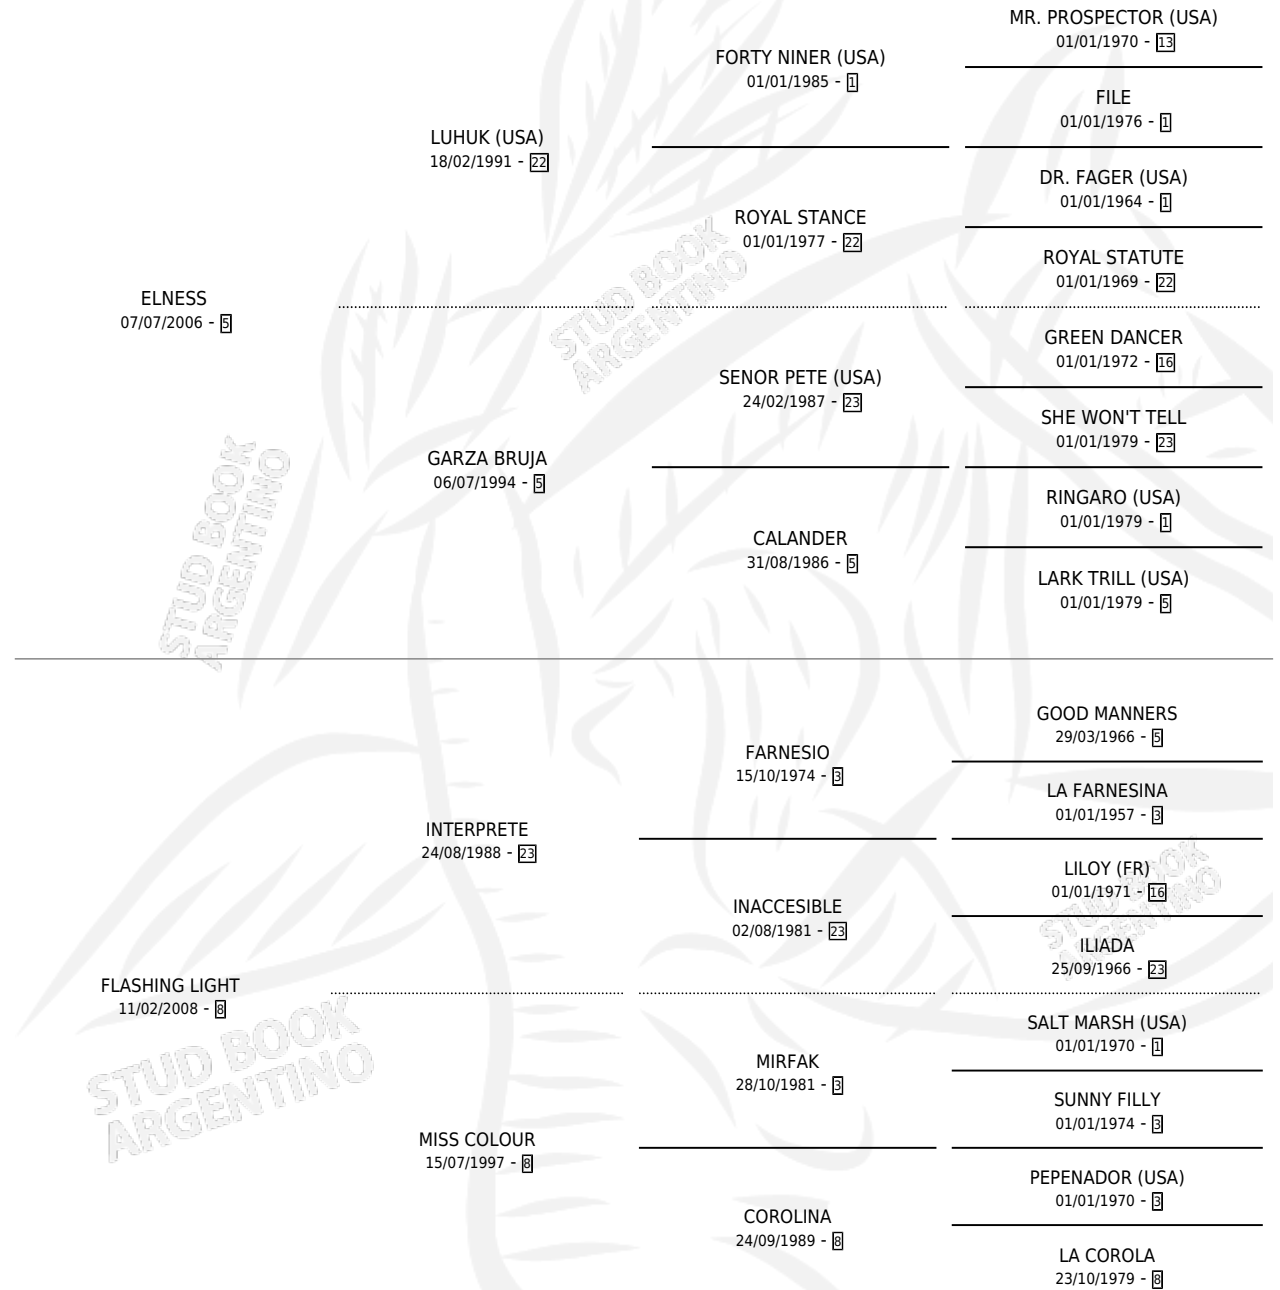

CORONITA NESS

por **ELNESS** y **FLASHING LIGHT** por **INTERPRETE**

Argentina · Hembra · Alazan · SP · 29/10/2015
Familia 8-c · Volumen 42

ESTADO

TIPIFICACIÓN SANGUÍNEA	X
TIPIFICACIÓN POR ADN	✓
PASAPORTE	✓
IDENTIFICACIÓN POR MICROCHIP	✓
REPRODUCTOR	✓

Lugar de nacimiento: Falador

Criador: Falador

PEDIGREE

CAMPAÑA

Solo carreras oficiales de Argentina

POR EDAD

EDAD	CC	1°	2°	3°	4°	5°	NP	CLC	CLG	CLCG1	CLGG1	IMPORTE	GANANCIA / CC
3 AÑOS	4	0	0	0	0	0	4	0	0	0	0	\$0	\$0
4 AÑOS	7	0	0	0	0	0	7	0	0	0	0	\$16,600	\$2,371
5 AÑOS	8	1	2	1	0	1	3	0	0	0	0	\$245,500	\$30,688
6 AÑOS	10	0	0	0	3	1	6	0	0	0	0	\$135,140	\$13,514
TOTALES	29	1	2	1	3	2	20	0	0	0	0	\$397,240	\$13,698
%		3.4%	6.9%	3.4%	10.3%	6.9%	69.0%	0.0%	0.0%	0.0%	0.0%		

Ganadora en La Plata - \$397,240, a los 5 años.

POR DISTANCIA

HIPODROMO	CC	1°	2°	3°	4°	5°	NP	CLC	CLG	CLCG1	CLGG1	IMPORTE
LA PLATA	28	1	2	1	3	2	19	0	0	0	0	\$397,240
1300 MTS	3	0	0	0	1	0	2	0	0	0	0	\$35,000
1400 MTS	5	0	0	1	1	0	3	0	0	0	0	\$68,480
1600 MTS	7	0	1	0	0	1	5	0	0	0	0	\$94,060
1500 MTS	3	1	0	0	1	0	1	0	0	0	0	\$139,600
1200 MTS	7	0	1	0	0	1	5	0	0	0	0	\$49,100
1100 MTS	2	0	0	0	0	0	2	0	0	0	0	\$11,000
1000 MTS	1	0	0	0	0	0	1	0	0	0	0	\$0
PALERMO	1	0	0	0	0	0	1	0	0	0	0	\$0
1400 MTS	1	0	0	0	0	0	1	0	0	0	0	\$0