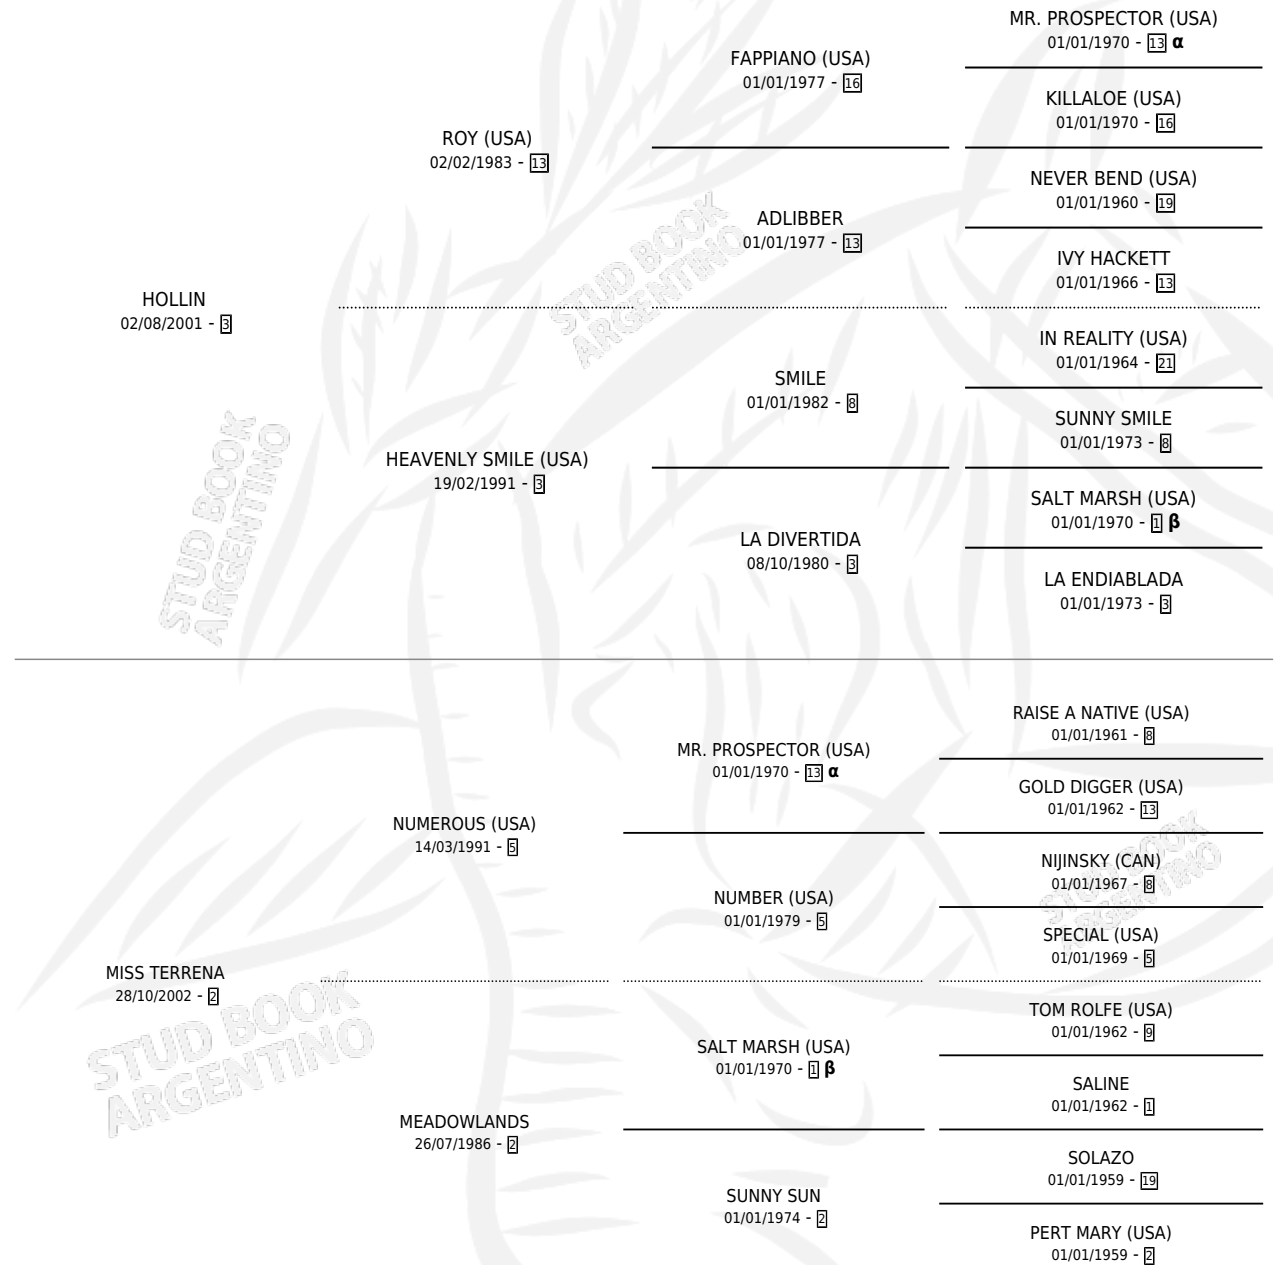

TERRENA LLIN

por HOLLIN y MISS TERRENA por NUMEROUS (USA)

Argentina · Hembra · Alazan · SP · 25/10/2015
Familia 2-f · Volumen 42

ESTADO

TIPIFICACIÓN SANGUÍNEA	X
TIPIFICACIÓN POR ADN	X
PASAPORTE	X
IDENTIFICACIÓN POR MICROCHIP	X
REPRODUCTOR	X

Lugar de nacimiento: David
Criador: David Horacio Luis

PEDIGREE

INBREEDING : α, β

TERRENA LLIN

Datos oficiales del Stud Book Argentino

Documento generado el 14/05/2026

studbook.org.ar