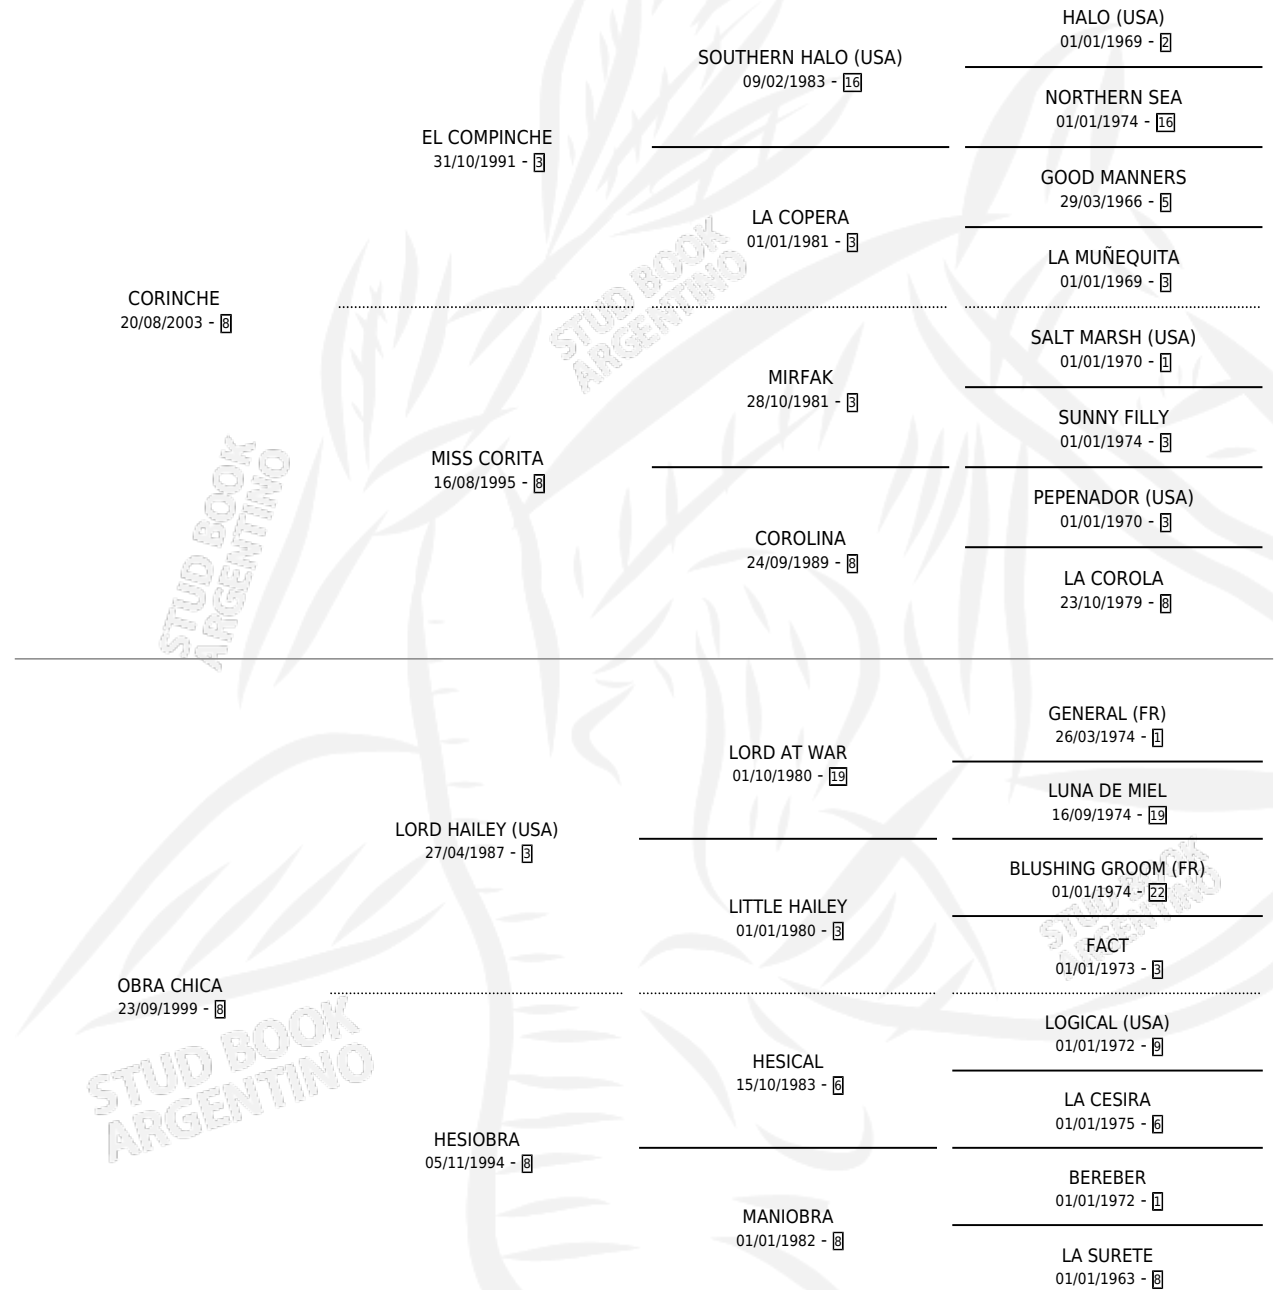

CHE CHICA

por CORINCHE y OBRA CHICA por LORD HAILEY (USA)

Argentina · Hembra · Zaino · SP · 06/10/2015
Familia 8-j · Volumen 42

ESTADO

TIPIFICACIÓN SANGUÍNEA	X
TIPIFICACIÓN POR ADN	✓
PASAPORTE	✓
IDENTIFICACIÓN POR MICROCHIP	✓
REPRODUCTOR	X

Lugar de nacimiento: La Porteñita

Criador: La Porteñita

PEDIGREE

CAMPAÑA

Solo carreras oficiales de Argentina

POR EDAD

EDAD	CC	1°	2°	3°	4°	5°	NP	CLC	CLG	CLCG1	CLGG1	IMPORTE	GANANCIA / CC
4 AÑOS	4	0	0	0	1	2	1	0	0	0	0	\$34,000	\$8,500
TOTALES	4	0	0	0	1	2	1	0	0	0	0	\$34,000	\$8,500
%		0.0%	0.0%	0.0%	25.0%	50.0%	25.0%	0.0%	0.0%	0.0%	0.0%		

CARRERAS

FECHA	E	HIP. N°	O	DIST.	PREMIO	CAT.	PISTA	JOCKEY	CABALLERIZA CUIDADOR	POS.	IMPORTE	PAGO	
19/11/2019	4	LPA	1	2	1000	BELARUSA (3º TURNO)	ALW	ARENA	LOPEZ MARIANO JOEL	LA PORTEÑITA (LP) PIANA ANGEL ALBERTO	4	\$14,000	3.05
05/09/2019	4	LPA	4	12	1100	SANDAL (2º TURNO)	ALW	ARENA	LOPEZ MARIANO JOEL	LA PORTEÑITA (LP) PIANA ANGEL ALBERTO	5	\$10,800	3.75
13/08/2019	4	LPA	8	5	1200	PURE TALENT (2009)	ALW	ARENA	LOPEZ MARIANO JOEL	LA PORTEÑITA (LP) PIANA ANGEL ALBERTO	11	\$0	4.70
25/07/2019	4	LPA	9	14	1200	GRABA (2º TURNO)	ALW	ARENA	VILLEGAS ROMINA DEL VALLE	LA PORTEÑITA (LP) PIANA ANGEL ALBERTO	5	\$9,200	20.30