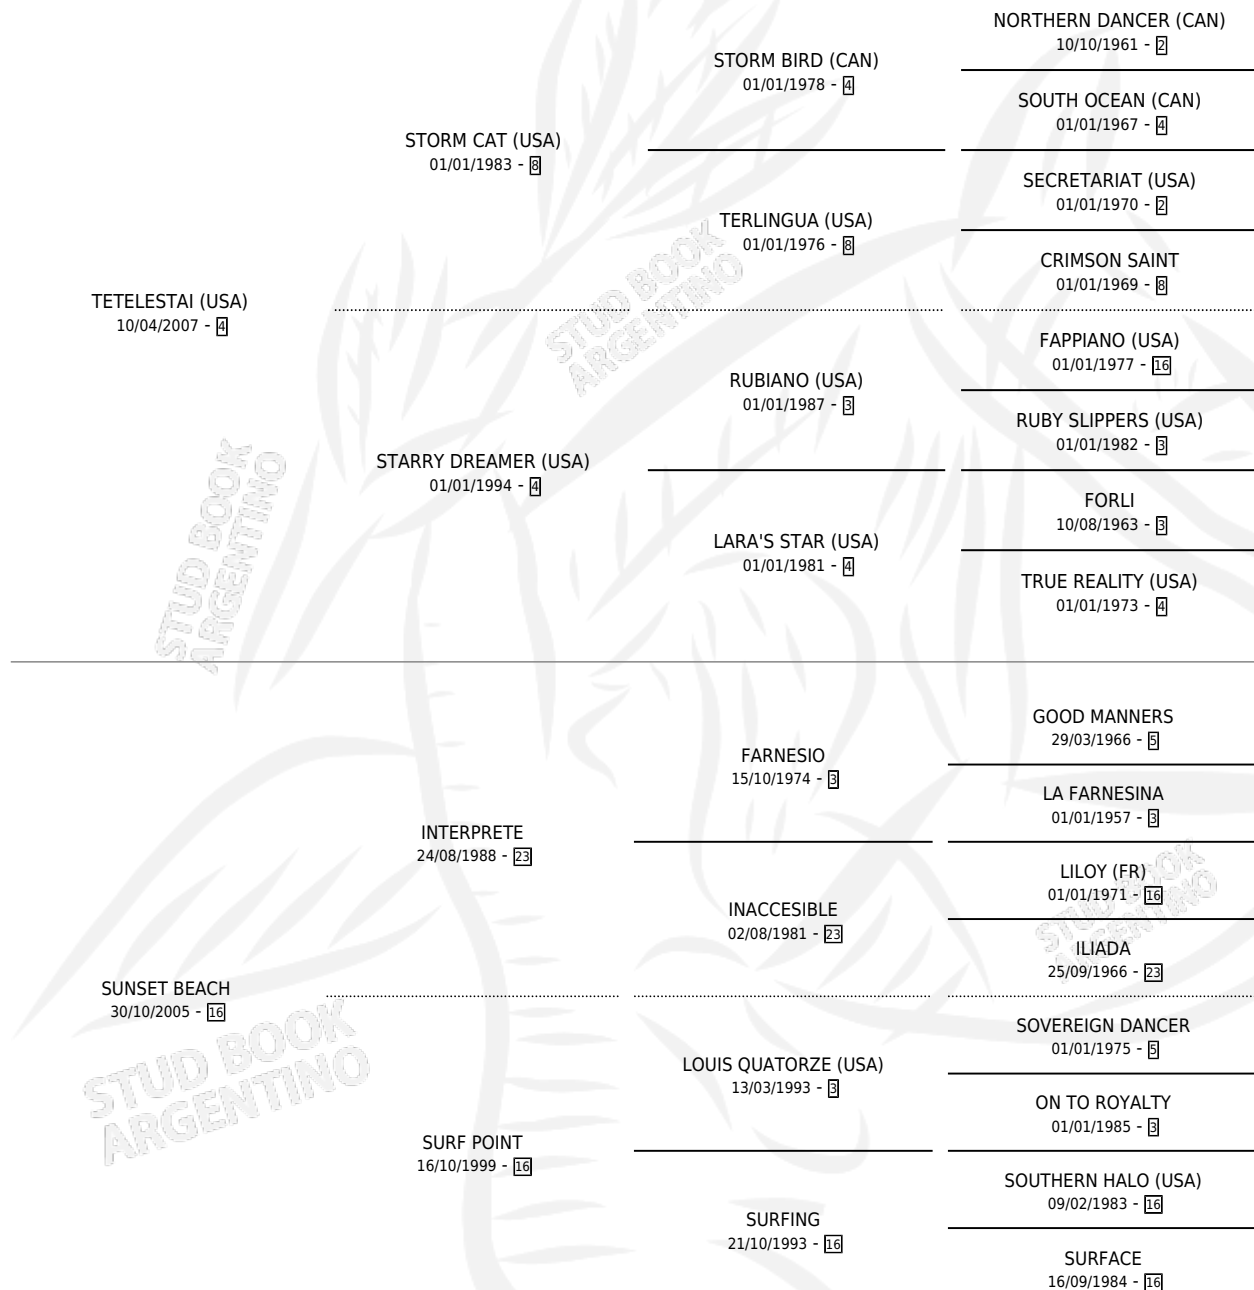

MAUI BEACH

por TETELESTAI (USA) y SUNSET BEACH por INTERPRETE

Argentina · Macho · Zaino · SP · 31/10/2015
Familia 16-e · Volumen 42

ESTADO

TIPIFICACIÓN SANGUÍNEA	X
TIPIFICACIÓN POR ADN	X
PASAPORTE	X
IDENTIFICACIÓN POR MICROCHIP	X
REPRODUCTOR	X

Lugar de nacimiento: Campo particular

Criador: Sin dato

PEDIGREE

MAUI BEACH

Datos oficiales del Stud Book Argentino

Documento generado el 03/05/2026

studbook.org.ar