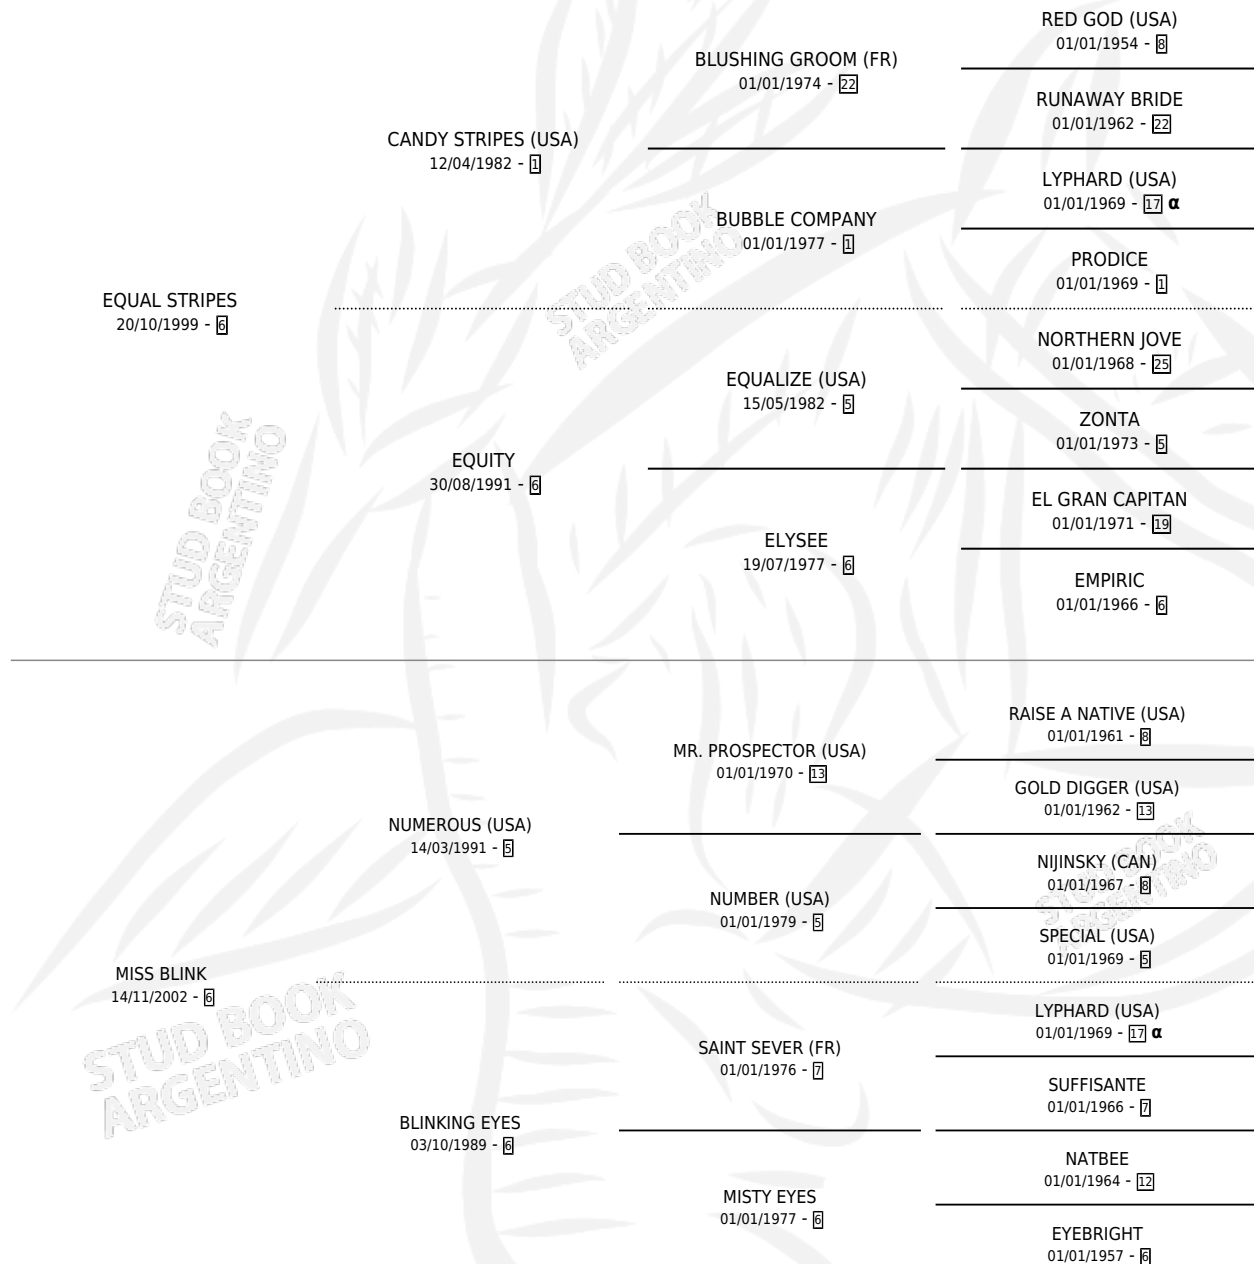

EMPRESS STRIPES

por EQUAL STRIPES y MISS BLINK por NUMEROUS (USA)

Argentina · Hembra · Zaino · SP · 15/11/2015
Familia 6-f · Volumen 42

ESTADO

TIPIFICACIÓN SANGUÍNEA	X
TIPIFICACIÓN POR ADN	✓
PASAPORTE	✓
IDENTIFICACIÓN POR MICROCHIP	✓
REPRODUCTOR	✓

Lugar de nacimiento: Estancia la Josefina

Criador: Estancia la Josefina

~

HIJOS

	MACHOS	HEMBRAS
1 NACIERON	0	1

SIN ACTUACIONES

PEDIGREE

INBREEDING : α

S

mientos 1 / Efectividad 20.00%

PADRILLO	PRODUCTO	CRIADOR	1ER SERVICIO	ÚLTIMO SERVICIO
RECICLADO	∅		10/10/2025	11/10/2025
EMPRESS STRIPES				
RECICLADO	∅		20/12/2024	20/12/2024
Datos oficiales del Stud Book Argentino				
RECICLADO	PRINCESA FISMERALDA (H Z, 13/10/2024)	PRINCIPIO	12/10/2023	14/10/2023
Documento generado el 07/05/2026				
DANCING FOR ME	∅		10/12/2020	10/12/2020
RUSSIAN BLUE (IRE)	∅		29/11/2019	29/11/2019