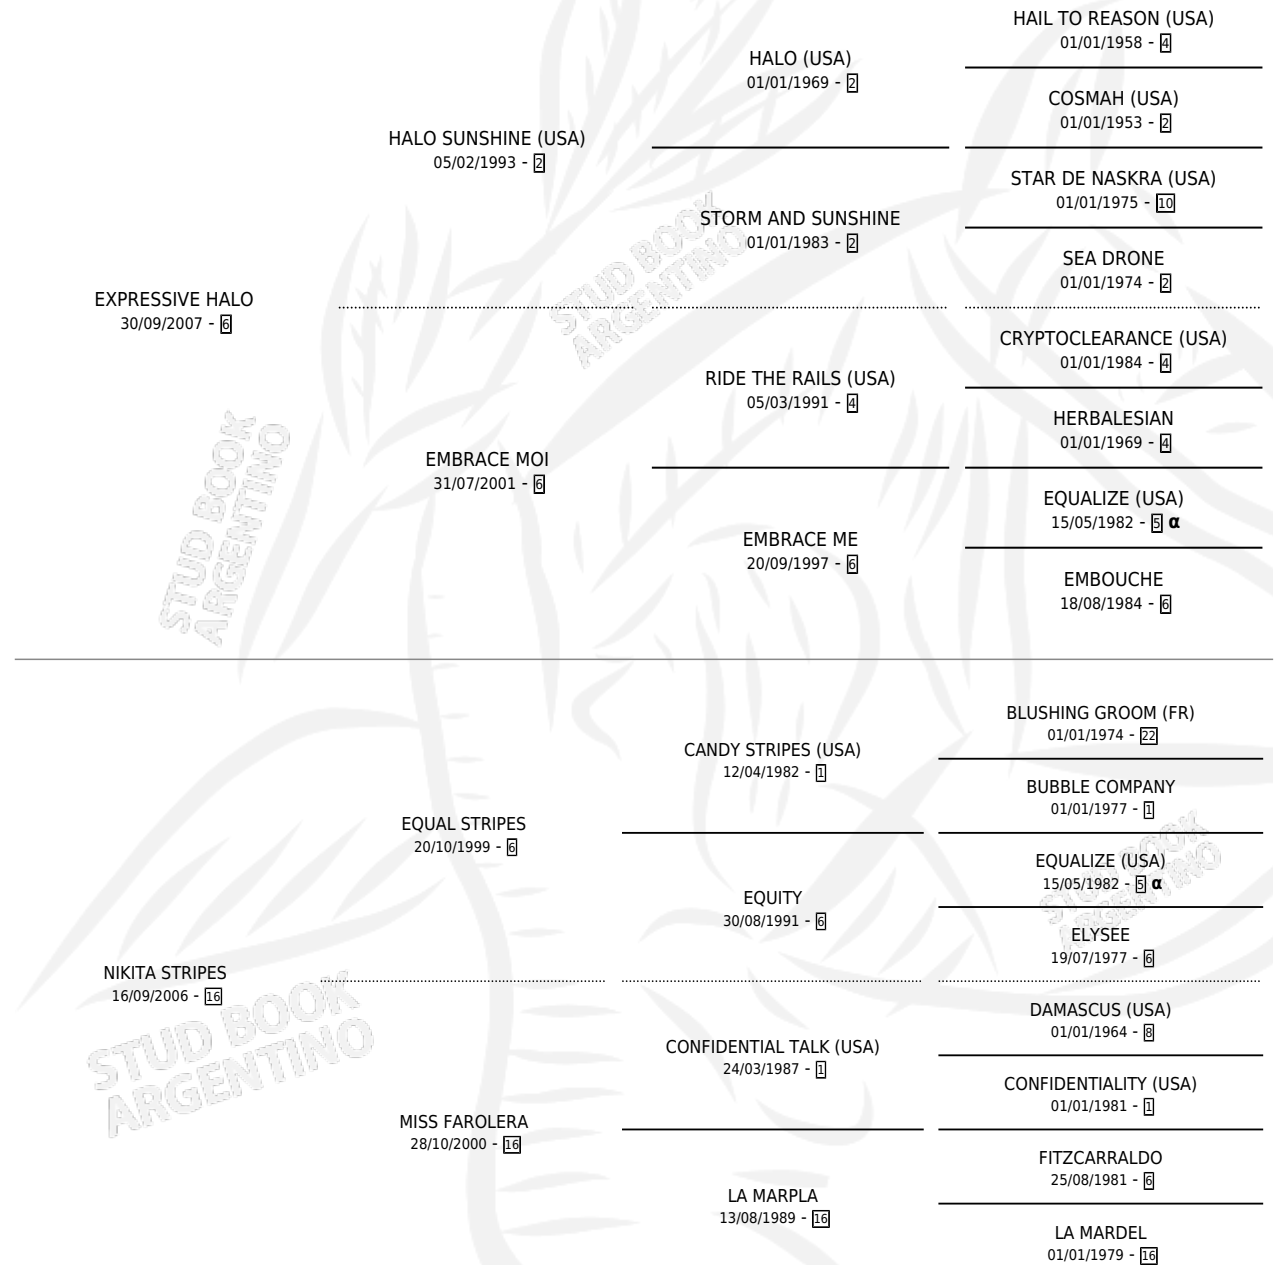

NIKITO EXPRESS

por EXPRESSIVE HALO y NIKITA STRIPES por EQUAL STRIPES

Argentina · Macho · Zaino · SP · 13/11/2015
Familia 16-e · Volumen 42

ESTADO

TIPIFICACIÓN SANGUÍNEA	X
TIPIFICACIÓN POR ADN	✓
PASAPORTE	✓
IDENTIFICACIÓN POR MICROCHIP	✓
REPRODUCTOR	X

Lugar de nacimiento: Estancia la Josefina

Criador: Estancia la Josefina

PEDIGREE

INBREEDING : α

~

CAMPAÑA

Solo carreras oficiales de Argentina

POR EDAD