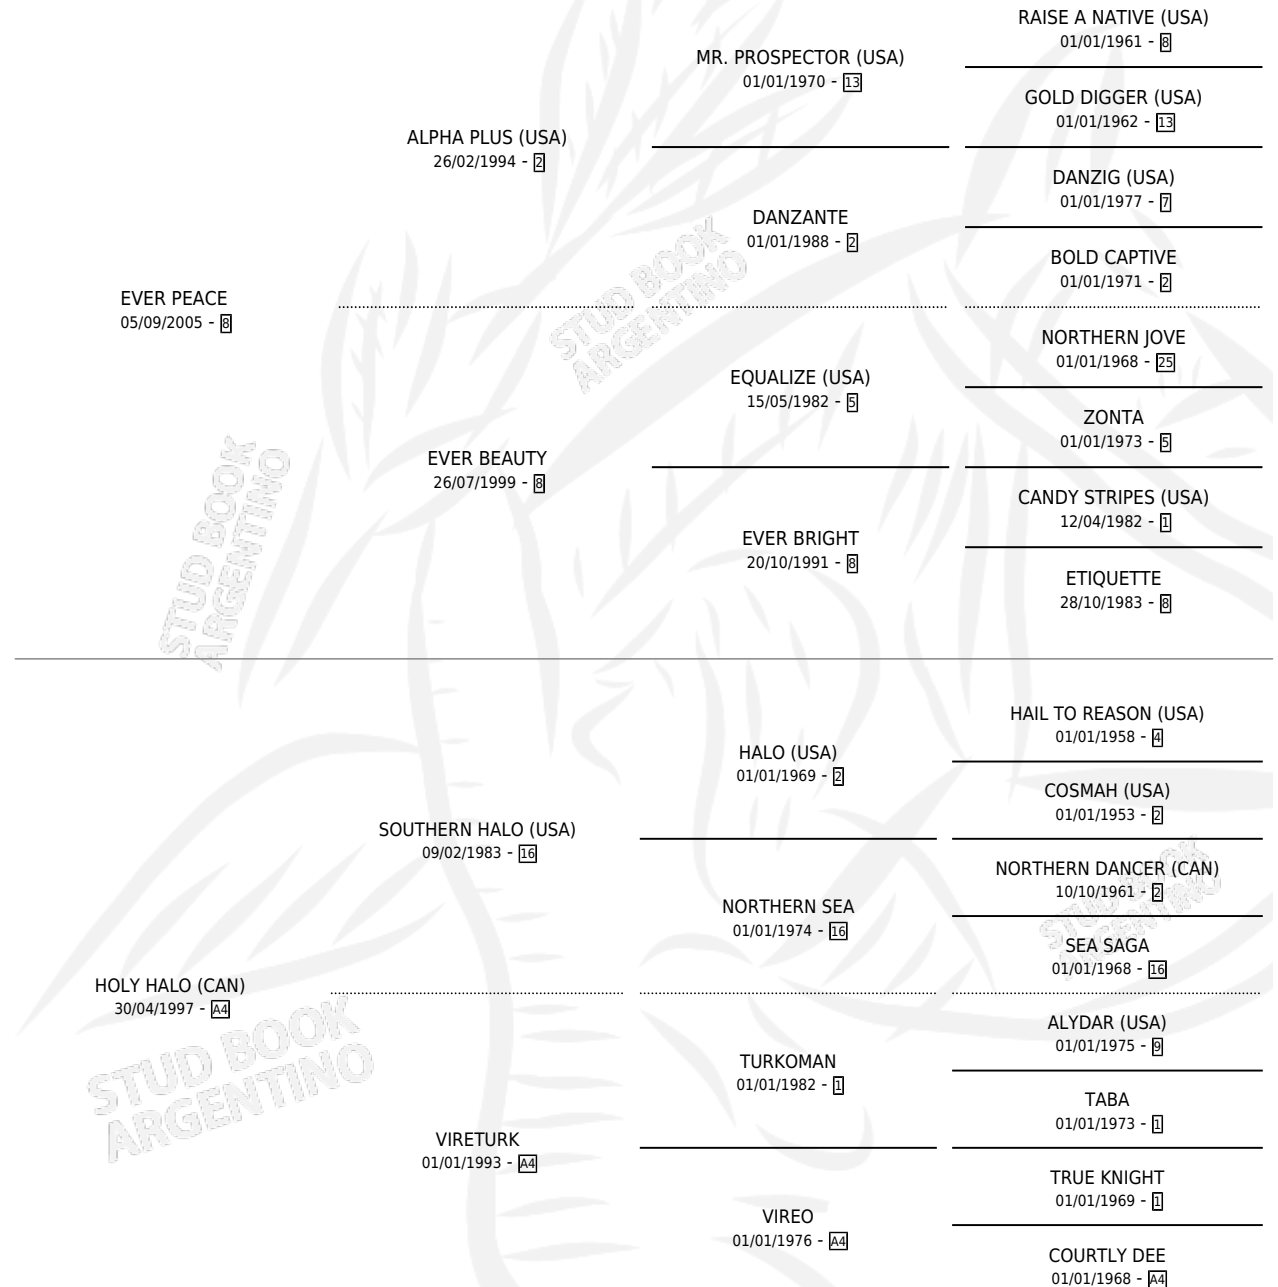

HOLIDAY FOR EVER

por **EVER PEACE** y **HOLY HALO (CAN)** por **SOUTHERN HALO (USA)**

Argentina · Hembra · Zaino · SP · 09/11/2015
Familia A4 · Volumen 42

ESTADO

TIPIFICACIÓN SANGUÍNEA	X
TIPIFICACIÓN POR ADN	✓
PASAPORTE	✓
IDENTIFICACIÓN POR MICROCHIP	✓
REPRODUCTOR	✓

Lugar de nacimiento: El Tala
Criador: El Tala

~

HIJOS

	MACHOS	HEMBRAS
4 NACIERON	2	2
1 CORRIERON	0	1

SIN ACTUACIONES

PEDIGREE