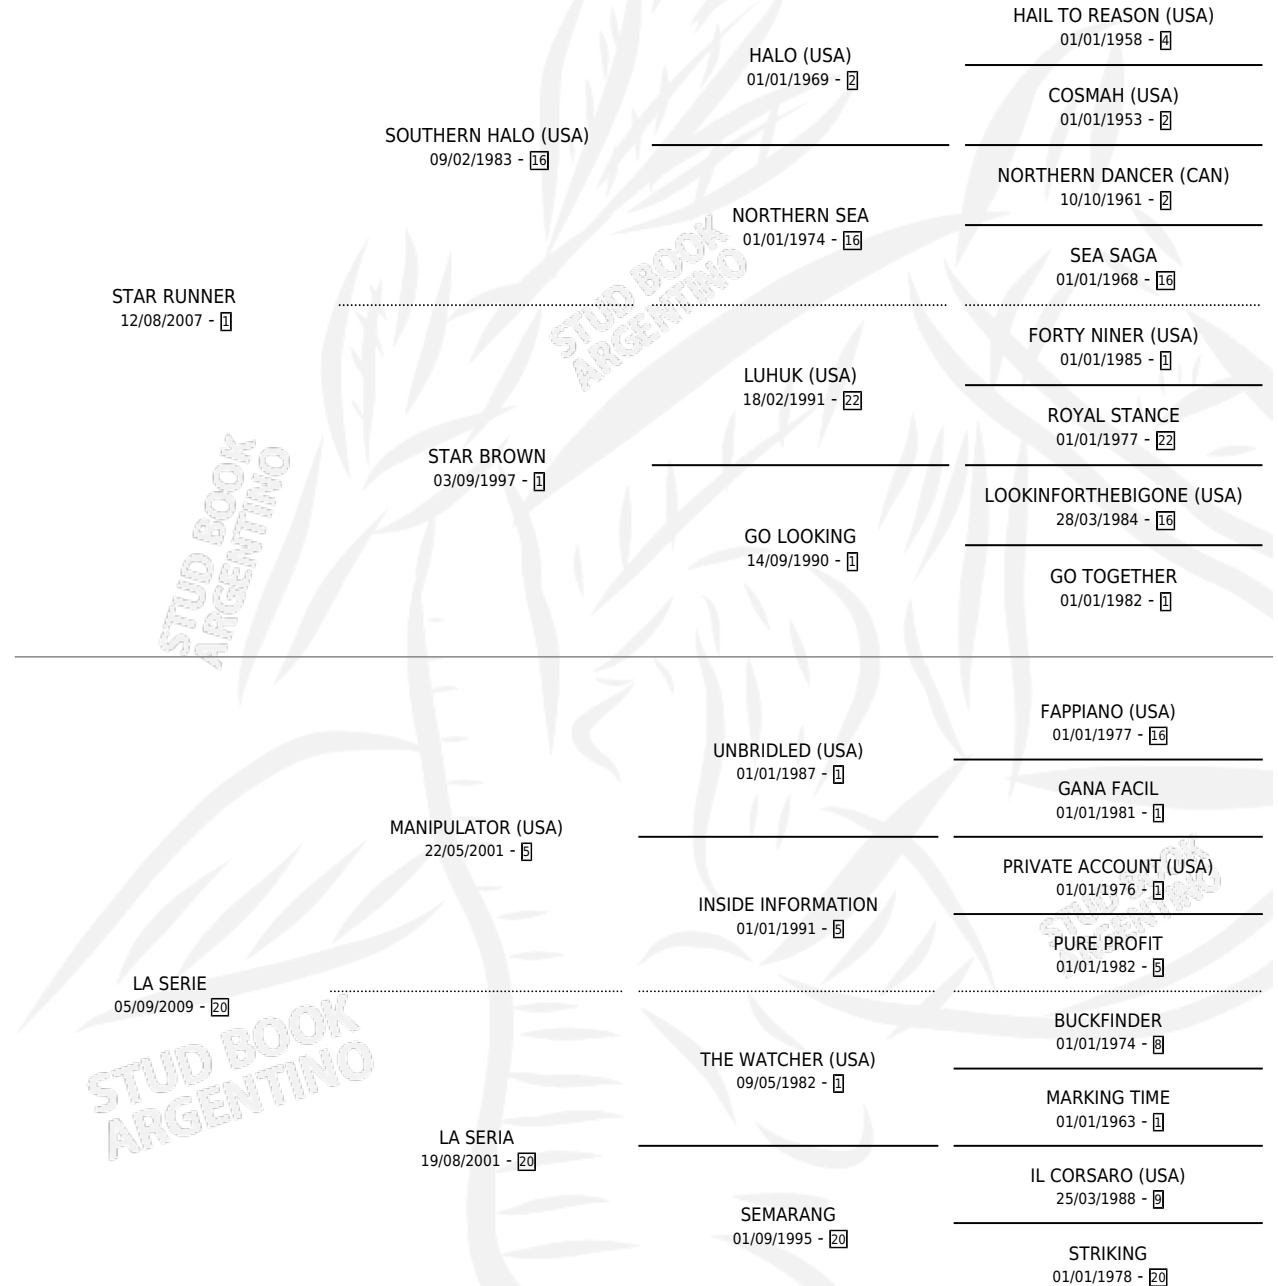

SERIOTA STAR

por STAR RUNNER y LA SERIE por MANIPULATOR (USA)

Argentina · Hembra · Zaino · SP · 13/11/2015
Familia 20-a · Volumen 42

ESTADO

TIPIFICACIÓN SANGUÍNEA	X
TIPIFICACIÓN POR ADN	✓
PASAPORTE	✓
IDENTIFICACIÓN POR MICROCHIP	✓
REPRODUCTOR	✓

Lugar de nacimiento: El Tala
Criador: Crespo Ana Maria

~

HIJOS

	MACHOS	HEMBRAS
2 NACIERON	2	0
SIN ACTUACIONES		

PEDIGREE