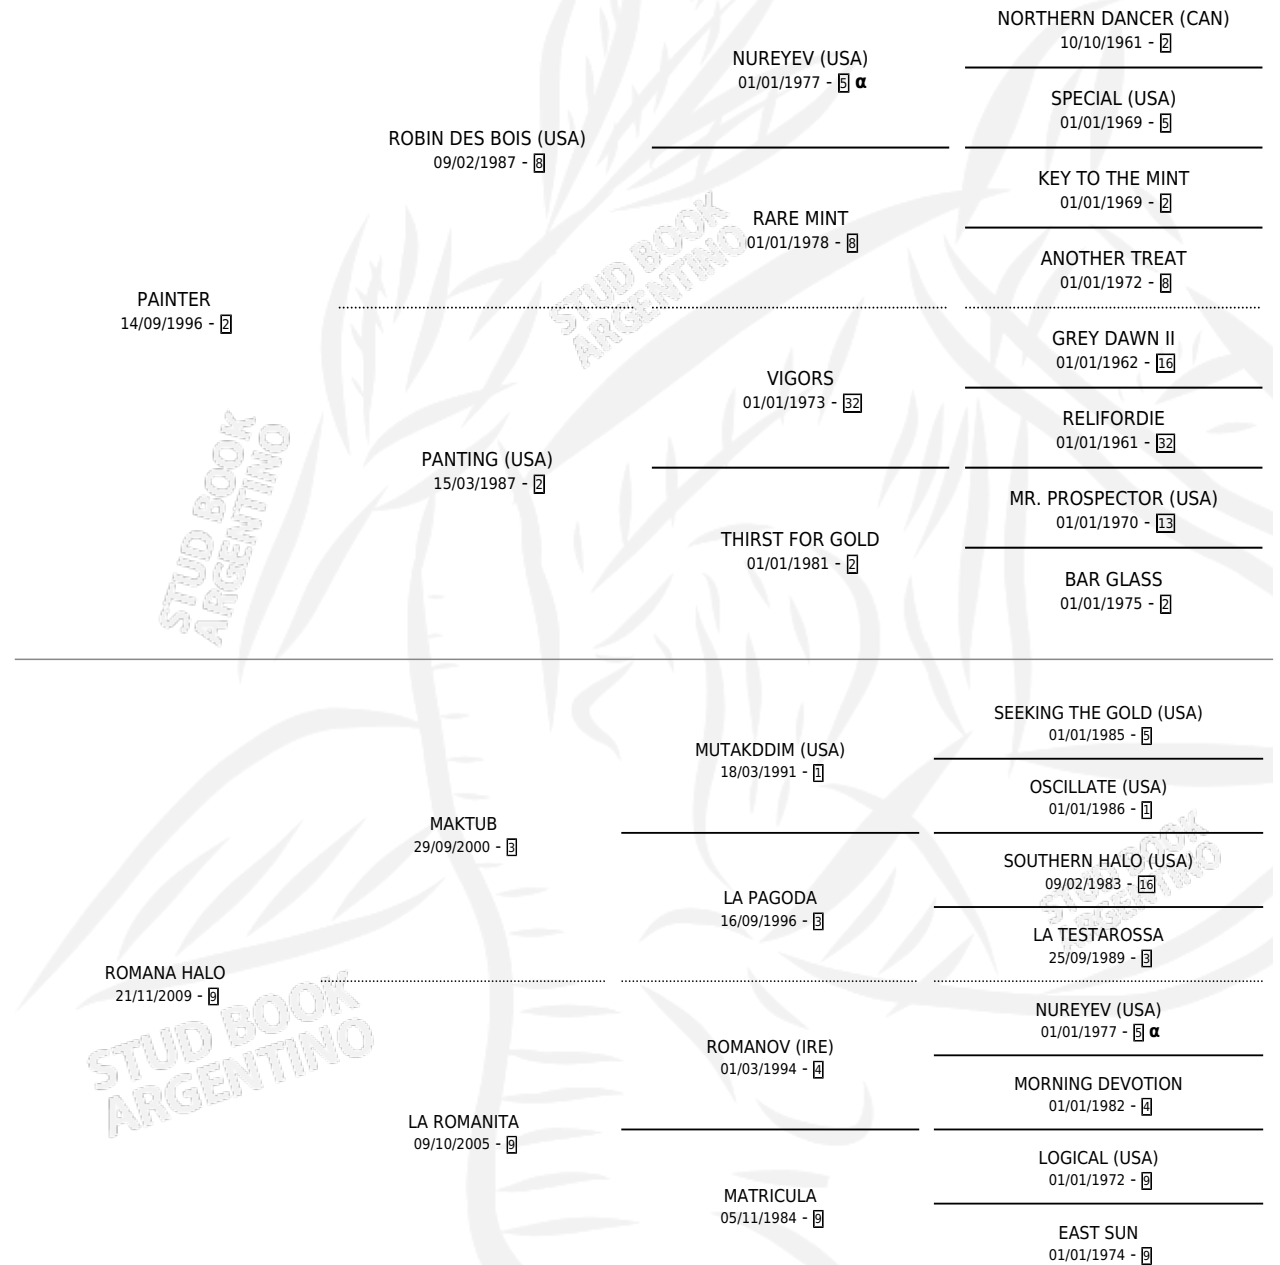

PAINT MEL

por PAINTER y ROMANA HALO por MAKTUB

Argentina · Hembra · Zaino · SP · 01/09/2015
Familia 9-g · Volumen 42

ESTADO

TIPIFICACIÓN SANGUÍNEA	X
TIPIFICACIÓN POR ADN	✓
PASAPORTE	✓
IDENTIFICACIÓN POR MICROCHIP	✓
REPRODUCTOR	✓

Lugar de nacimiento: Don Roque

Criador: Don Roque

~

HIJOS

	MACHOS	HEMBRAS
1 NACIERON	0	1
SIN ACTUACIONES		

PEDIGREE

INBREEDING : α

S

mientos **1** / Efectividad **100%**

PADRILLO

PRODUCTO

CRIADOR

1ER SERVICIO

ÚLTIMO SERVICIO

RIO CONCILIO

RIO DE MIEL (H A, 12/09/2022)