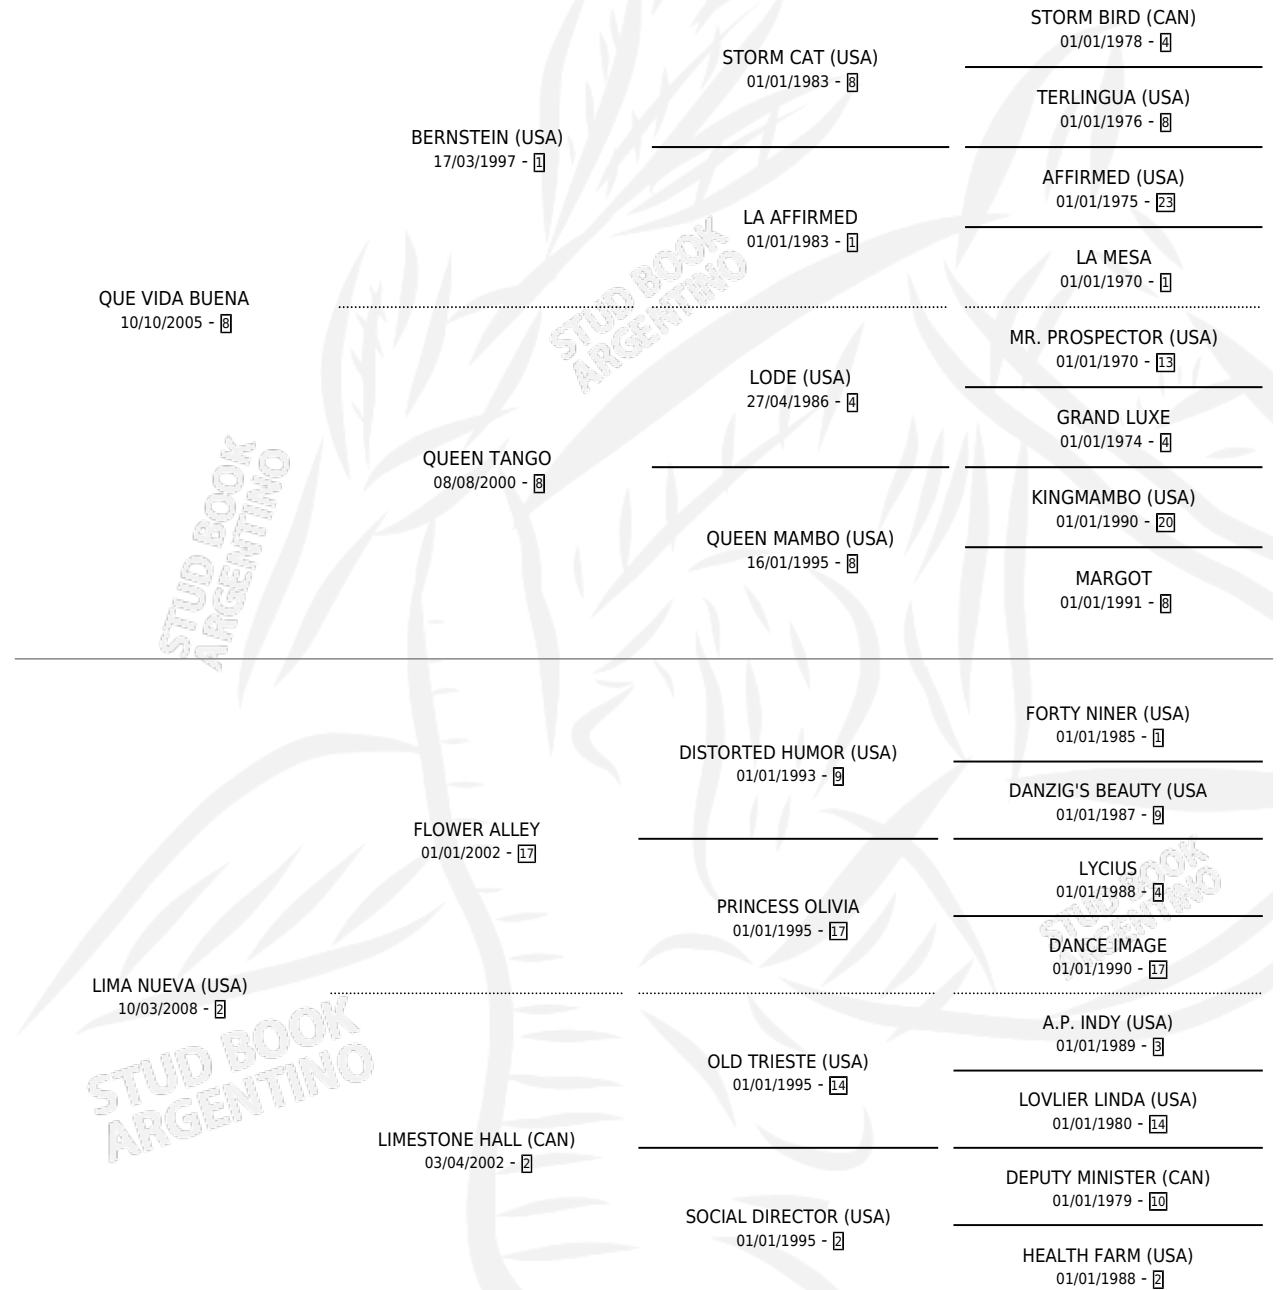

MENTA Y LIMON

por **QUE VIDA BUENA** y **LIMA NUEVA (USA)** por **FLOWER ALLEY**

Argentina · Macho · Zaino · SP · 21/11/2015
Familia 2-c · Volumen 42

ESTADO

TIPIFICACIÓN SANGUÍNEA	X
TIPIFICACIÓN POR ADN	✓
PASAPORTE	✓
IDENTIFICACIÓN POR MICROCHIP	✓
REPRODUCTOR	X

Lugar de nacimiento: Don Florentino

Criador: Don Florentino

PEDIGREE

CAMPAÑA

Solo carreras oficiales de Argentina

POR EDAD

EDAD	CC	1°	2°	3°	4°	5°	NP	CLC	CLG	CLCG1	CLGG1	IMPORTE	GANANCIA / CC
3 AÑOS	8	3	1	0	0	1	3	0	0	0	0	\$506,750	\$63,344
4 AÑOS	1	0	0	0	0	0	1	0	0	0	0	\$0	\$0
5 AÑOS	2	0	1	1	0	0	0	0	0	0	0	\$35,750	\$17,875
TOTALES	11	3	2	1	0	1	4	0	0	0	0	\$542,500	\$49,318
%		27.3%	18.2%	9.1%	0.0%	9.1%	36.4%	0.0%	0.0%	0.0%	0.0%		

Ganador de 3 carreras en Palermo - \$542,500, a los 3 años.

POR DISTANCIA

HIPODROMO	CC	1°	2°	3°	4°	5°	NP	CLC	CLG	CLCG1	CLGG1	IMPORTE
PALERMO	10	3	2	1	0	1	3	0	0	0	0	\$542,500
1000 MTS	10	3	2	1	0	1	3	0	0	0	0	\$542,500
SAN ISIDRO	1	0	0	0	0	0	1	0	0	0	0	\$0
1000 MTS	1	0	0	0	0	0	1	0	0	0	0	\$0