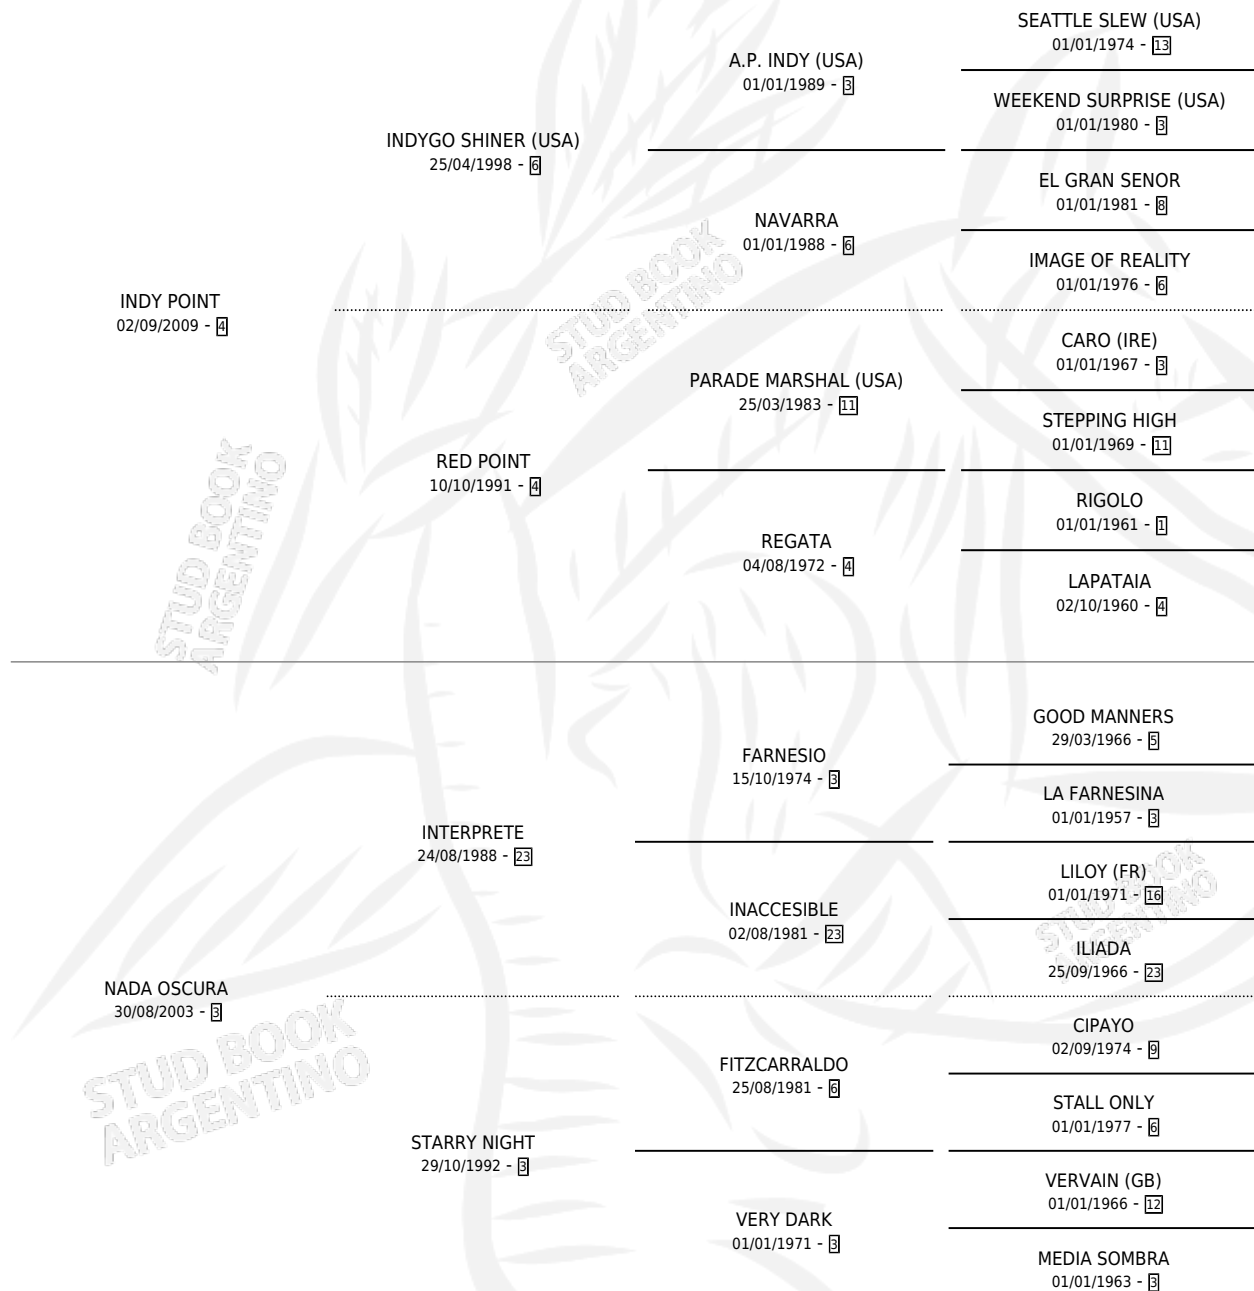

LA TIENE CLARA

por INDY POINT y NADA OSCURA por INTERPRETE

Argentina · Hembra · Alazan · SP · 06/11/2015
Familia 3-n · Volumen 42

ESTADO

TIPIFICACIÓN SANGUÍNEA	X
TIPIFICACIÓN POR ADN	✓
PASAPORTE	✓
IDENTIFICACIÓN POR MICROCHIP	✓
REPRODUCTOR	✓

Lugar de nacimiento: La Quebrada
Criador: La Quebrada

~

HIJOS

	MACHOS	HEMBRAS
3 NACIERON	1	2
1 CORRIERON	1	0

SIN ACTUACIONES

PEDIGREE

CAMPAÑA

Solo carreras oficiales de Argentina