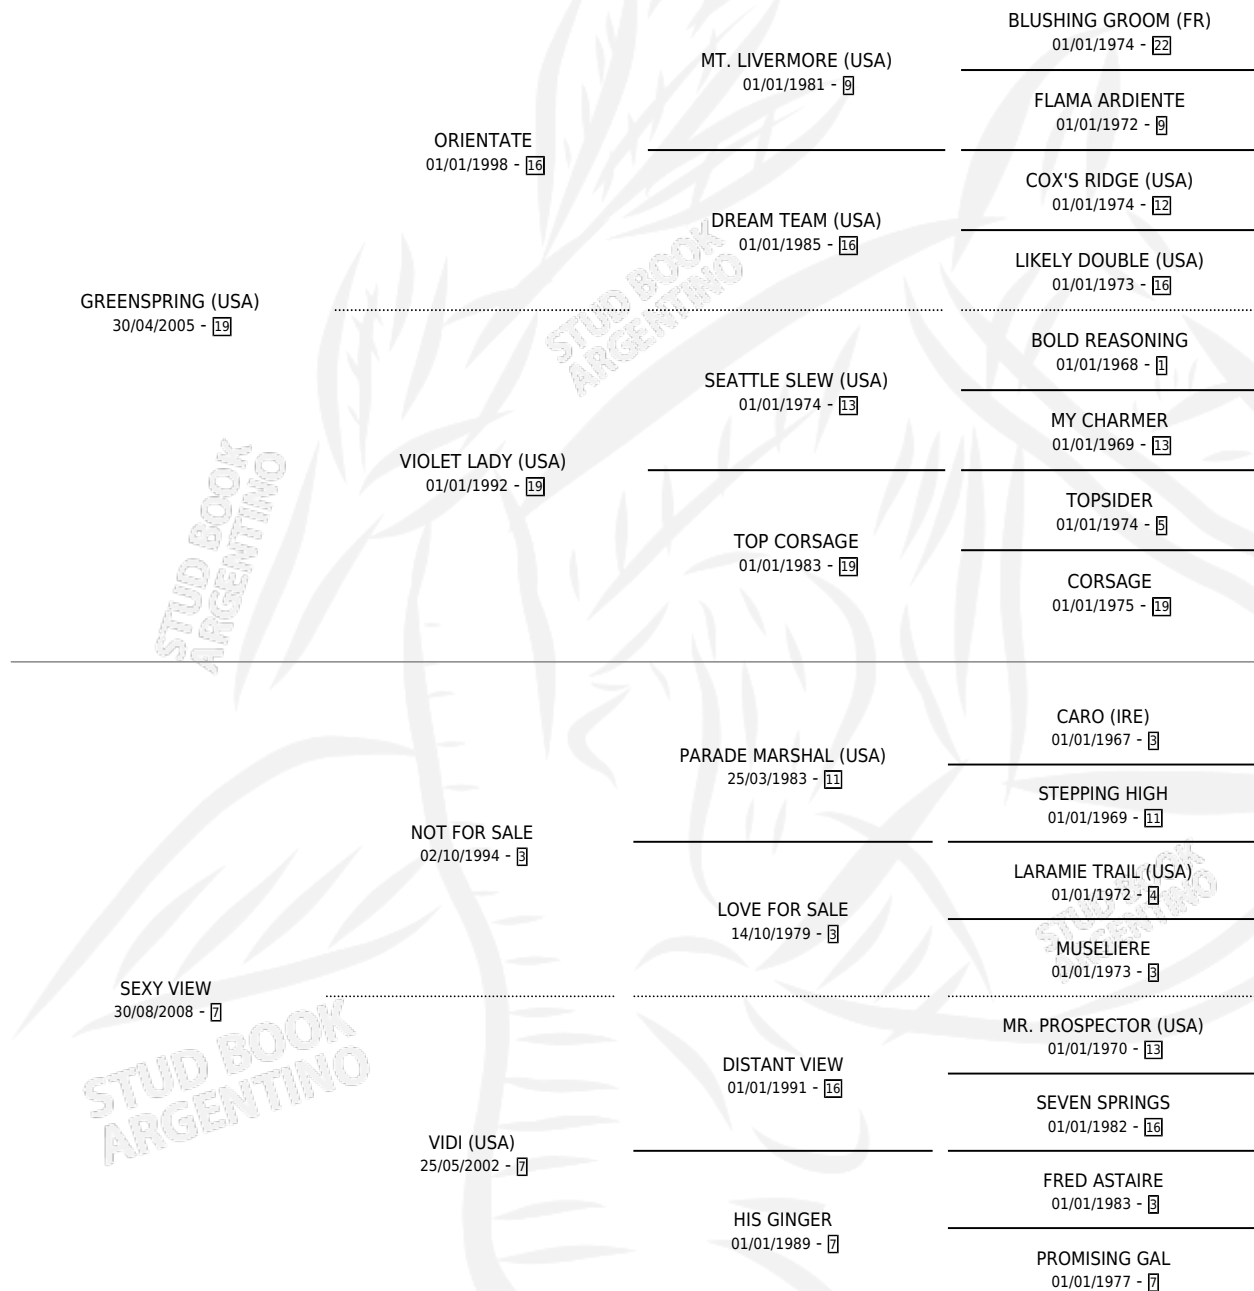

SEXY SPRING

por GREENSPRING (USA) y SEXY VIEW por NOT FOR SALE

Argentina · Hembra · Zaino · SP · 07/11/2015
Familia 7-a · Volumen 42

ESTADO

TIPIFICACIÓN SANGUÍNEA	X
TIPIFICACIÓN POR ADN	✓
PASAPORTE	✓
IDENTIFICACIÓN POR MICROCHIP	✓
REPRODUCTOR	✓

Lugar de nacimiento: Campo particular
Criador: Nordio Victor Hugo

~

HIJOS

	MACHOS	HEMBRAS
2 NACIERON	1	1
SIN ACTUACIONES		

PEDIGREE

CAMPAÑA

Solo carreras oficiales de Argentina

POR EDAD