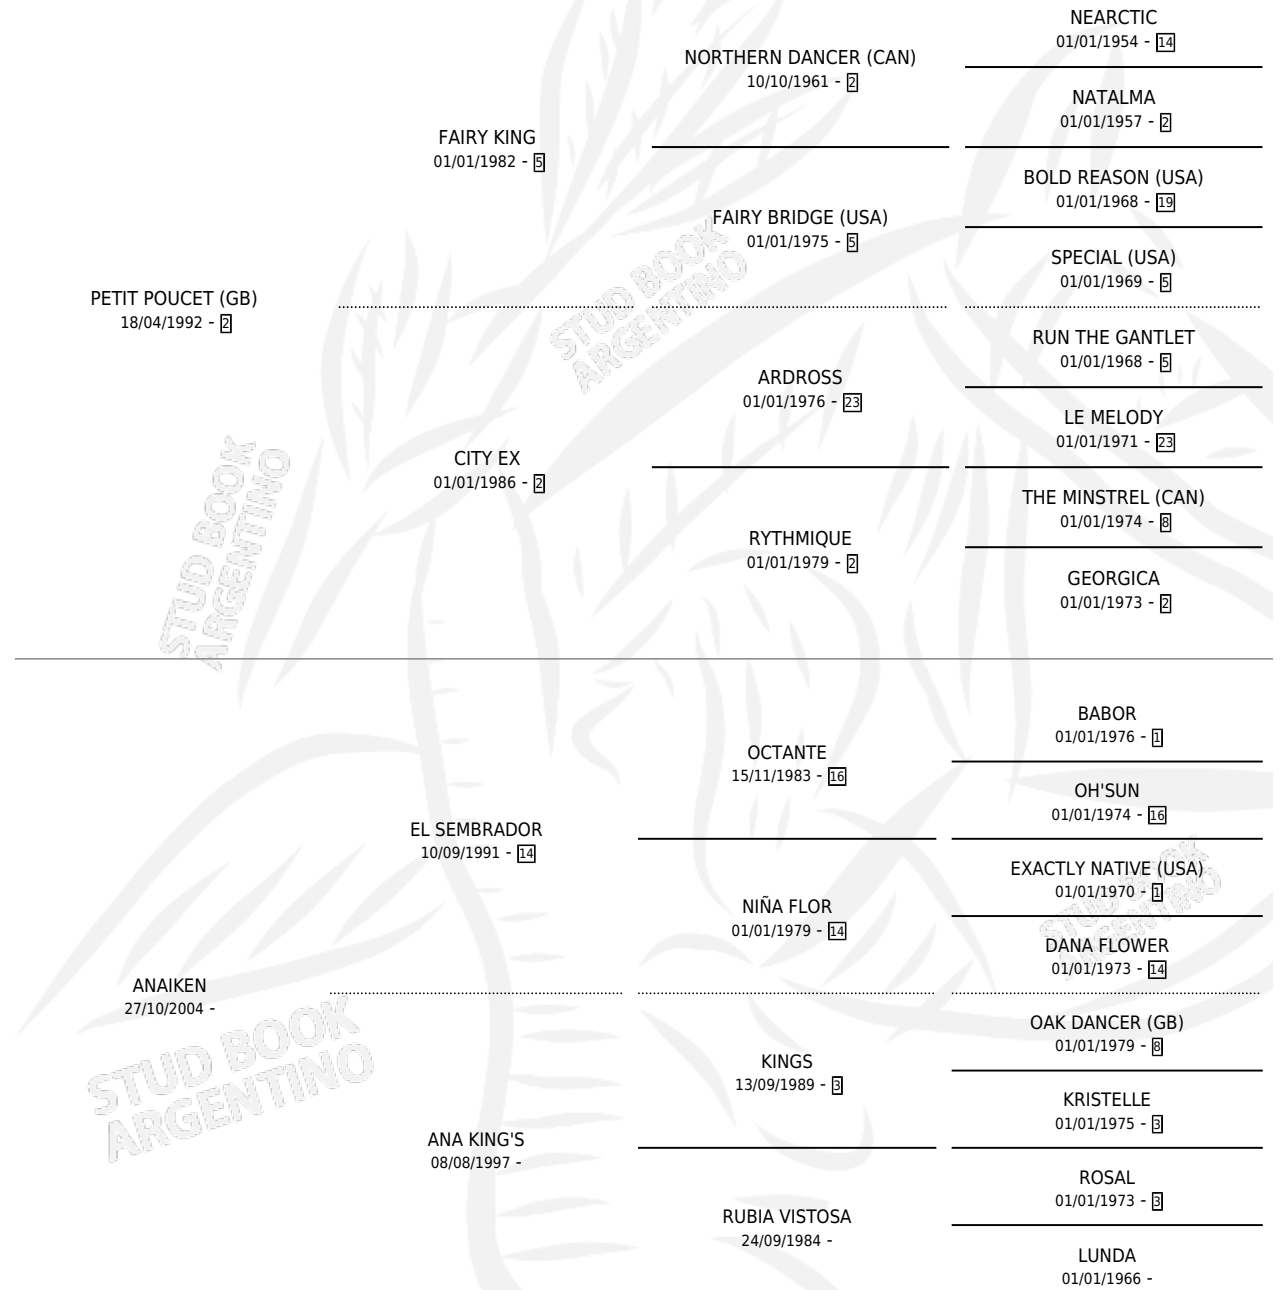

NUEVA ERA

por **PETIT POU CET (GB)** y **ANA I KEN** por **EL SEMBRADOR**

Argentina · Hembra · Alazan · SP · 24/11/2015
Familia · Volumen 42

ESTADO

TIPIFICACIÓN SANGUÍNEA	X
TIPIFICACIÓN POR ADN	✓
PASAPORTE	✓
IDENTIFICACIÓN POR MICROCHIP	✓
REPRODUCTOR	✓

Lugar de nacimiento: Campo particular
Criador: Montalbetti Maria Fernanda

~

HIJOS

	MACHOS	HEMBRAS
1 NACIERON	0	1
SIN ACTUACIONES		

PEDIGREE

CAMPAÑA

Solo carreras oficiales de Argentina

POR EDAD