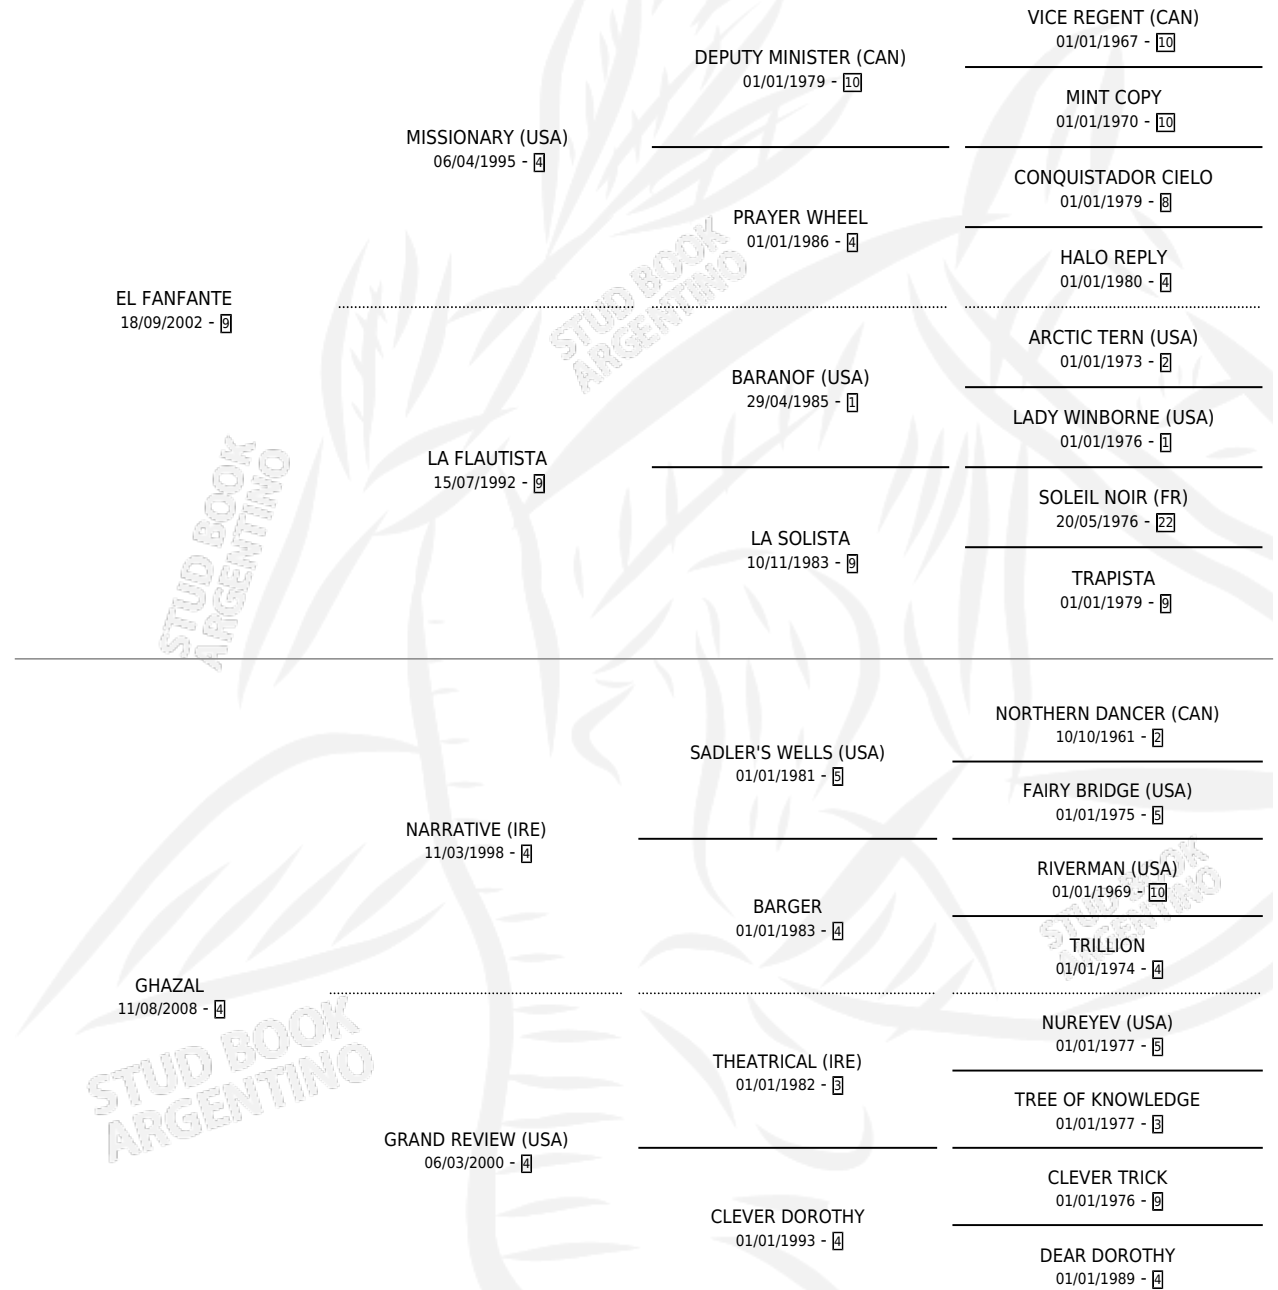

EL BARISTA

por EL FANFANTE y GHAZAL por NARRATIVE (IRE)

Argentina · Macho · Zaino · SP · 30/10/2015
Familia 4-n · Volumen 42

ESTADO

TIPIFICACIÓN SANGUÍNEA	X
TIPIFICACIÓN POR ADN	✓
PASAPORTE	✓
IDENTIFICACIÓN POR MICROCHIP	✓
REPRODUCTOR	X

Lugar de nacimiento: Las Dos Hermanas

Criador: Baldassarre Marcelo Eduardo

PEDIGREE

EL BARISTA

Datos oficiales del Stud Book Argentino

Documento generado el 10/05/2026

studbook.org.ar