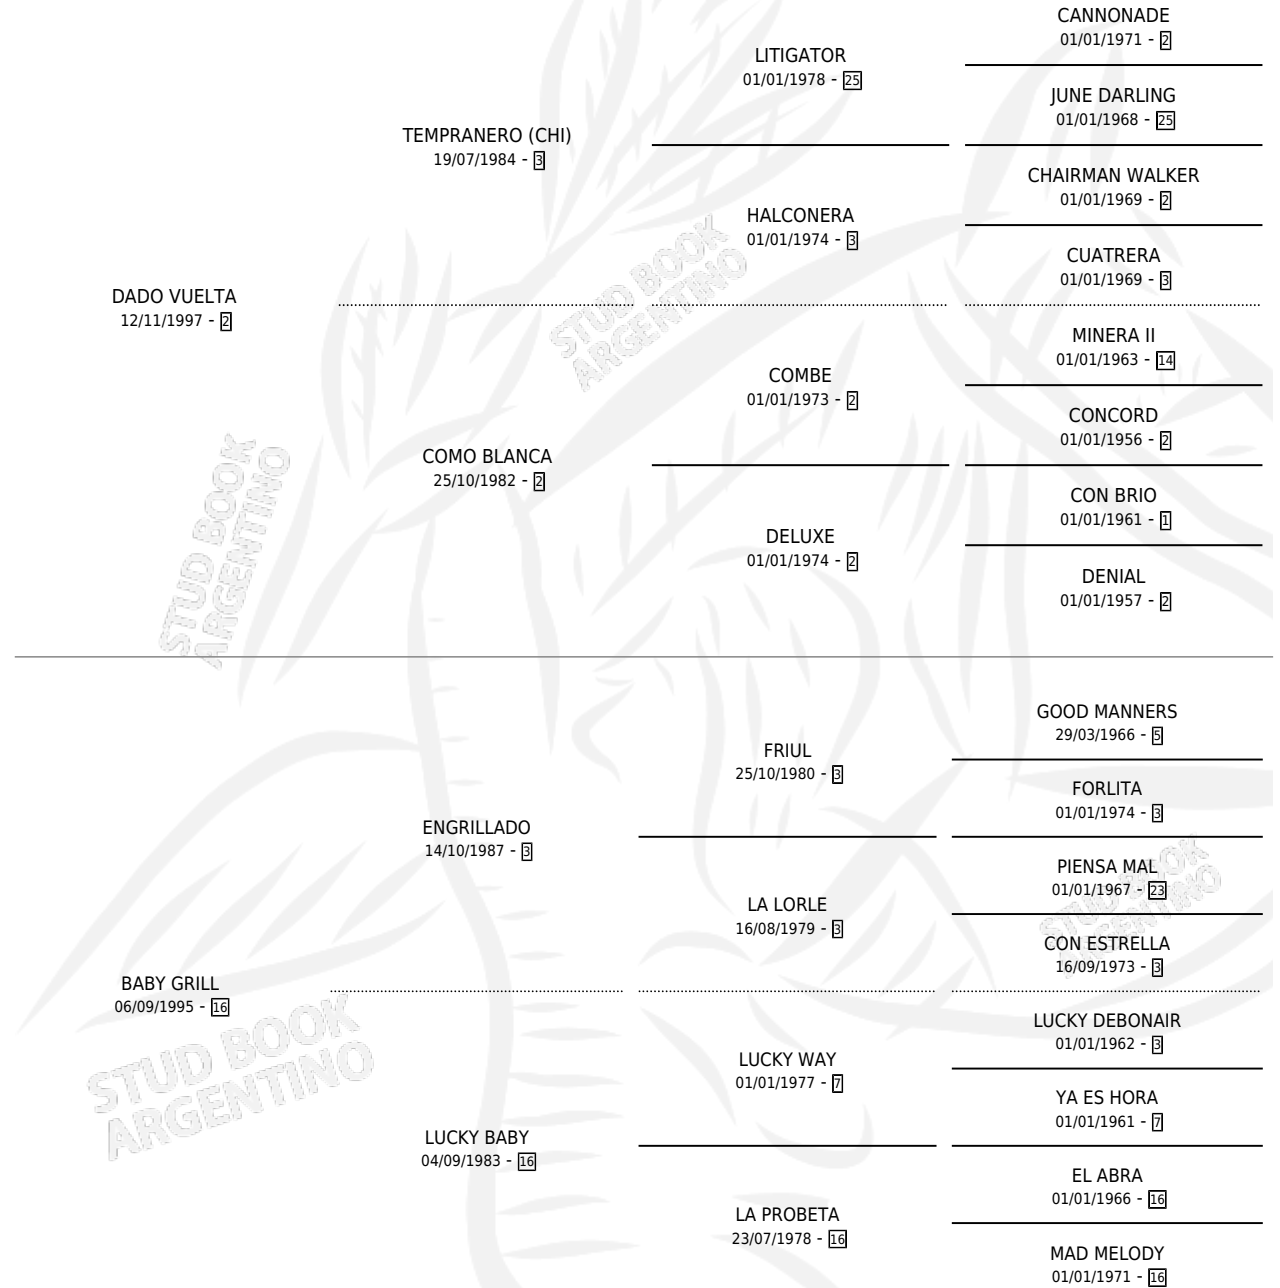

MISIL GRILLO

por DADO VUELTA y BABY GRILL por ENGRILLADO

Argentina · Macho · Zaino · SP · 21/11/2015
Familia 16 · Volumen 42

ESTADO

TIPIFICACIÓN SANGUÍNEA	X
TIPIFICACIÓN POR ADN	✓
PASAPORTE	X
IDENTIFICACIÓN POR MICROCHIP	✓
REPRODUCTOR	X

Lugar de nacimiento: Las Dos Hermanas
Criador: Simonetti Lilian

PEDIGREE

MISIL GRILLO

Datos oficiales del Stud Book Argentino

Documento generado el 06/05/2026

studbook.org.ar