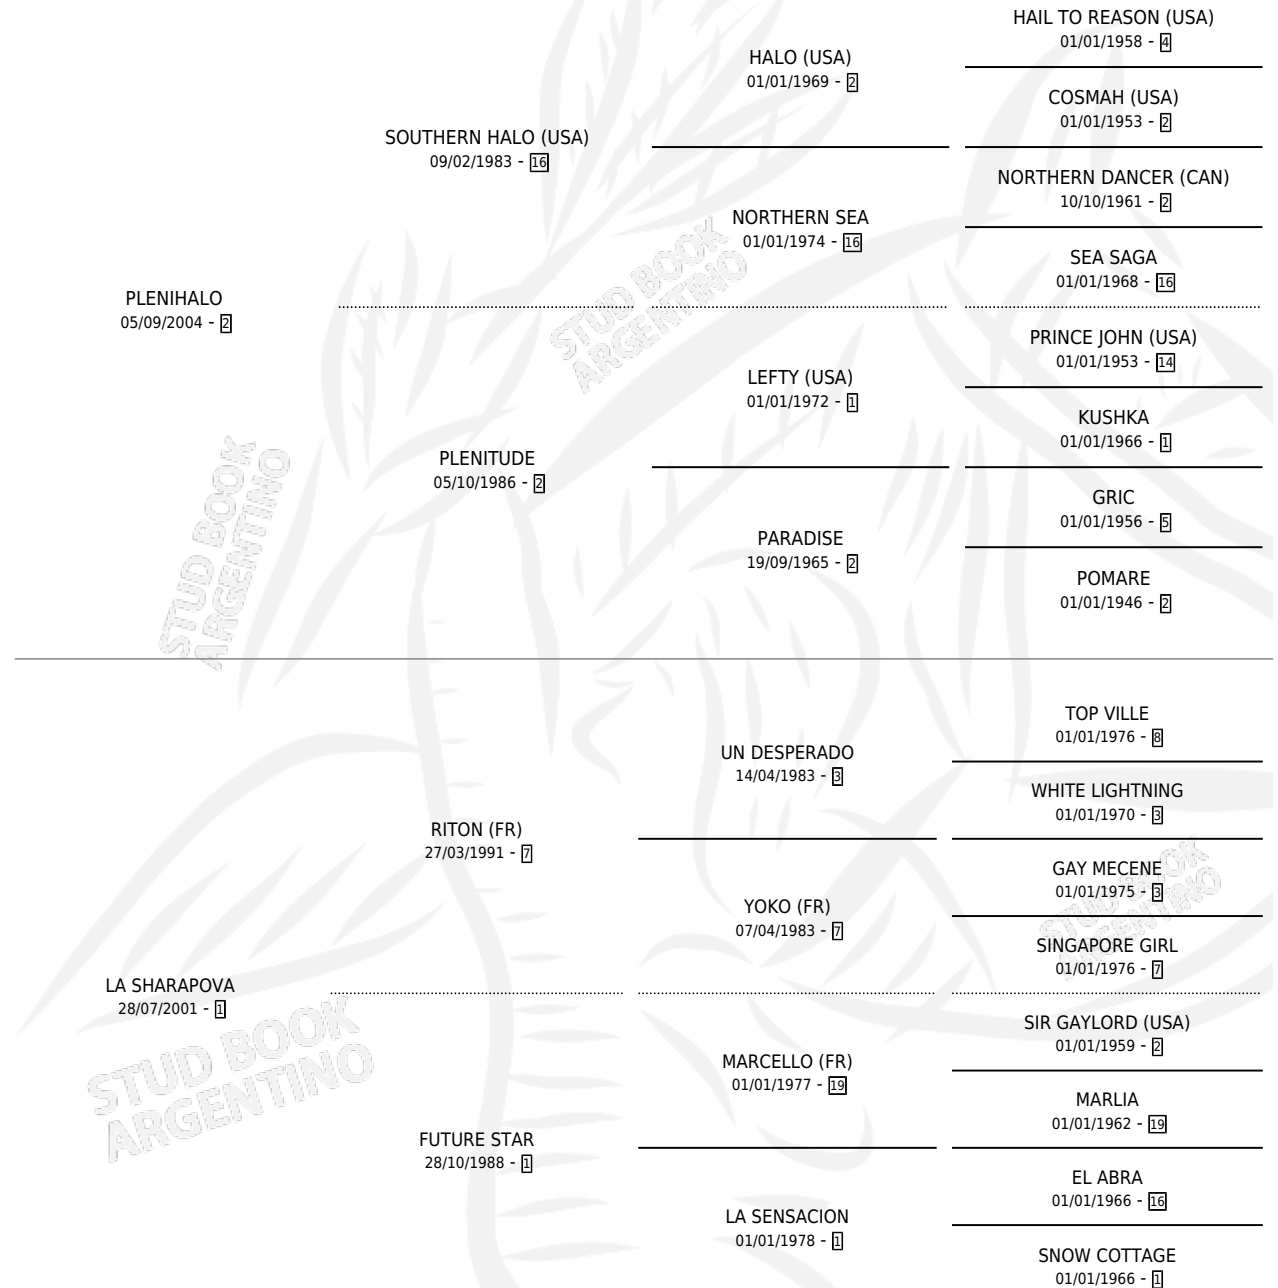

# NELLY MAR

por PLENIHALO y LA SHARAPOVA por RITON (FR)

Argentina · Hembra · Zaino · SP · 25/10/2015  
Familia 1-e · Volumen 42

## ESTADO

TIPIFICACIÓN SANGUÍNEA	X
TIPIFICACIÓN POR ADN	X
PASAPORTE	X
IDENTIFICACIÓN POR MICROCHIP	X
REPRODUCTOR	X

**Lugar de nacimiento:** Don Natalio

**Criador:** Don Natalio

## PEDIGREE