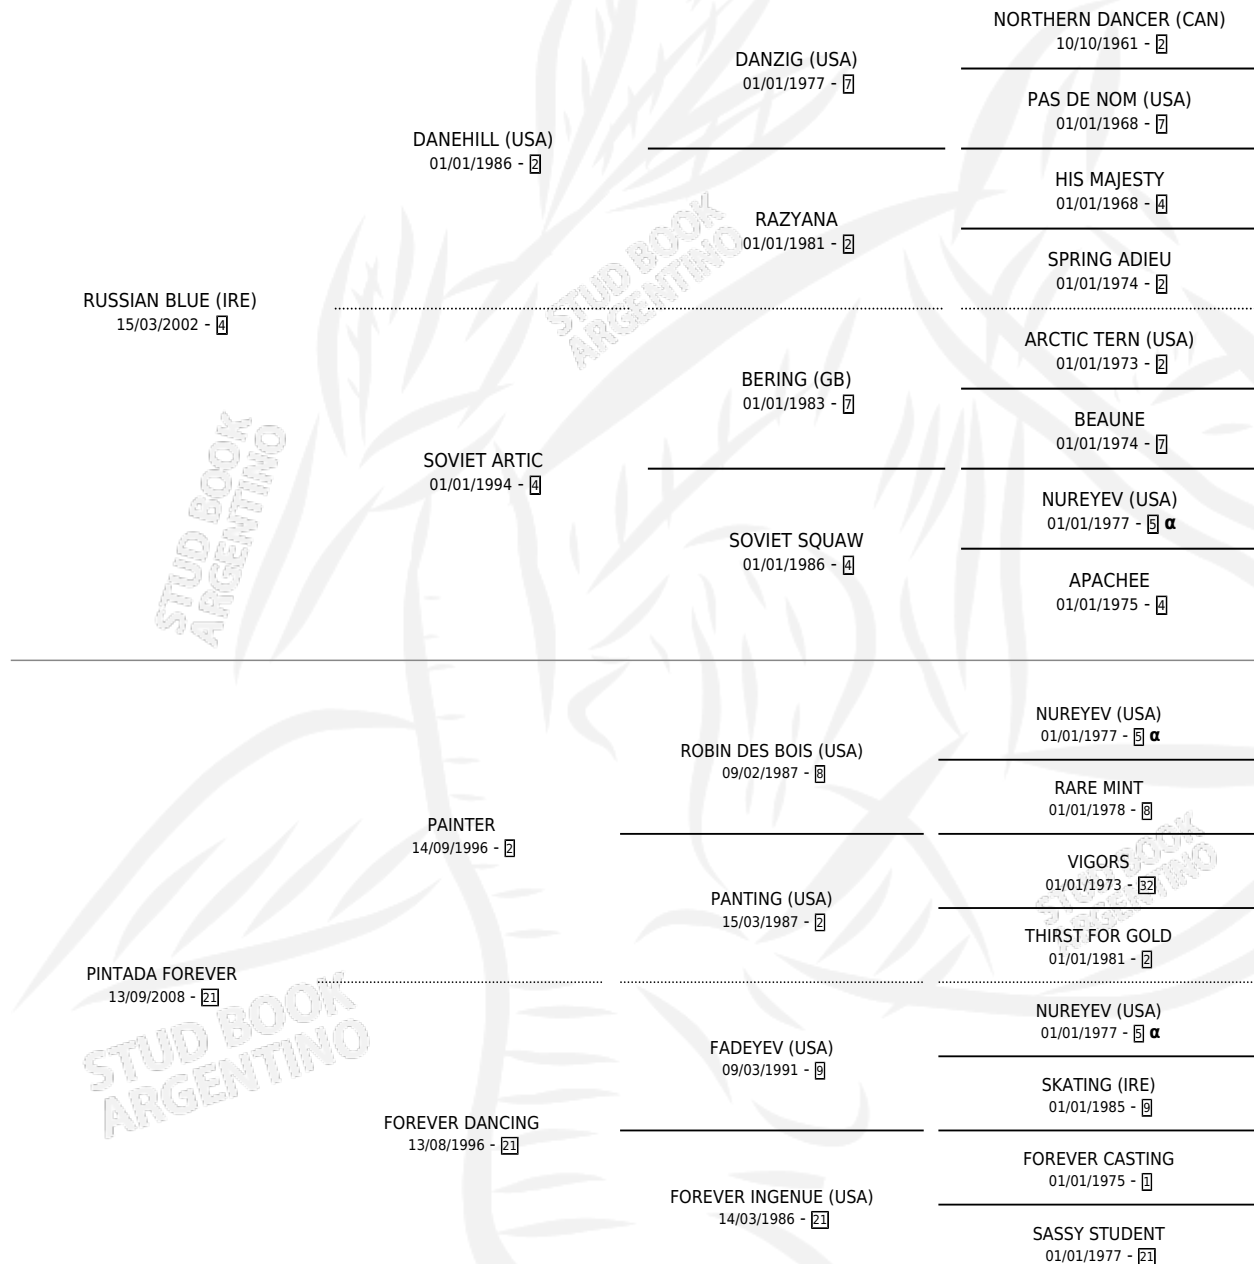

VALENTINO BLUE

por **RUSSIAN BLUE (IRE)** y **PINTADA FOREVER** por **PAINTER**

Argentina · Macho · Zaino Doradillo · SP · 29/10/2015
Familia 21 · Volumen 42

ESTADO

TIPIFICACIÓN SANGUÍNEA	X
TIPIFICACIÓN POR ADN	✓
PASAPORTE	✓
IDENTIFICACIÓN POR MICROCHIP	✓
REPRODUCTOR	X

Lugar de nacimiento: La Gran Ilusion
Criador: La Gran Ilusion

PEDIGREE

INBREEDING : α

CAMPAÑA

Solo carreras oficiales de Argentina

POR EDAD

EDAD	CC	1°	2°	3°	4°	5°	NP	CLC	CLG	CLCG1	CLGG1	IMPORTE	GANANCIA / CC
3 AÑOS	2	1	0	0	0	0	1	0	0	0	0	\$160,000	\$80,000
5 AÑOS	5	3	0	2	0	0	0	0	0	0	0	\$300,000	\$60,000
8 AÑOS	1	0	0	0	1	0	0	0	0	0	0	\$75,000	\$75,000
TOTALES	8	4	0	2	1	0	1	0	0	0	0	\$535,000	\$66,875
%		50.0%	0.0%	25.0%	12.5%	0.0%	12.5%	0.0%	0.0%	0.0%	0.0%		

Ganador de 4 carreras en Palermo y La Plata - \$535,000, a los 3 y 5 años.

POR DISTANCIA

HIPODROMO	CC	1°	2°	3°	4°	5°	NP	CLC	CLG	CLCG1	CLGG1	IMPORTE
TANDIL	1	0	0	0	1	0	0	0	0	0	0	\$75,000
700 MTS	1	0	0	0	1	0	0	0	0	0	0	\$75,000
PALERMO	3	2	0	1	0	0	0	0	0	0	0	\$210,000
1000 MTS	3	2	0	1	0	0	0	0	0	0	0	\$210,000
LA PLATA	4	2	0	1	0	0	1	0	0	0	0	\$250,000
1000 MTS	3	1	0	1	0	0	1	0	0	0	0	\$90,000
1100 MTS	1	1	0	0	0	0	0	0	0	0	0	\$160,000