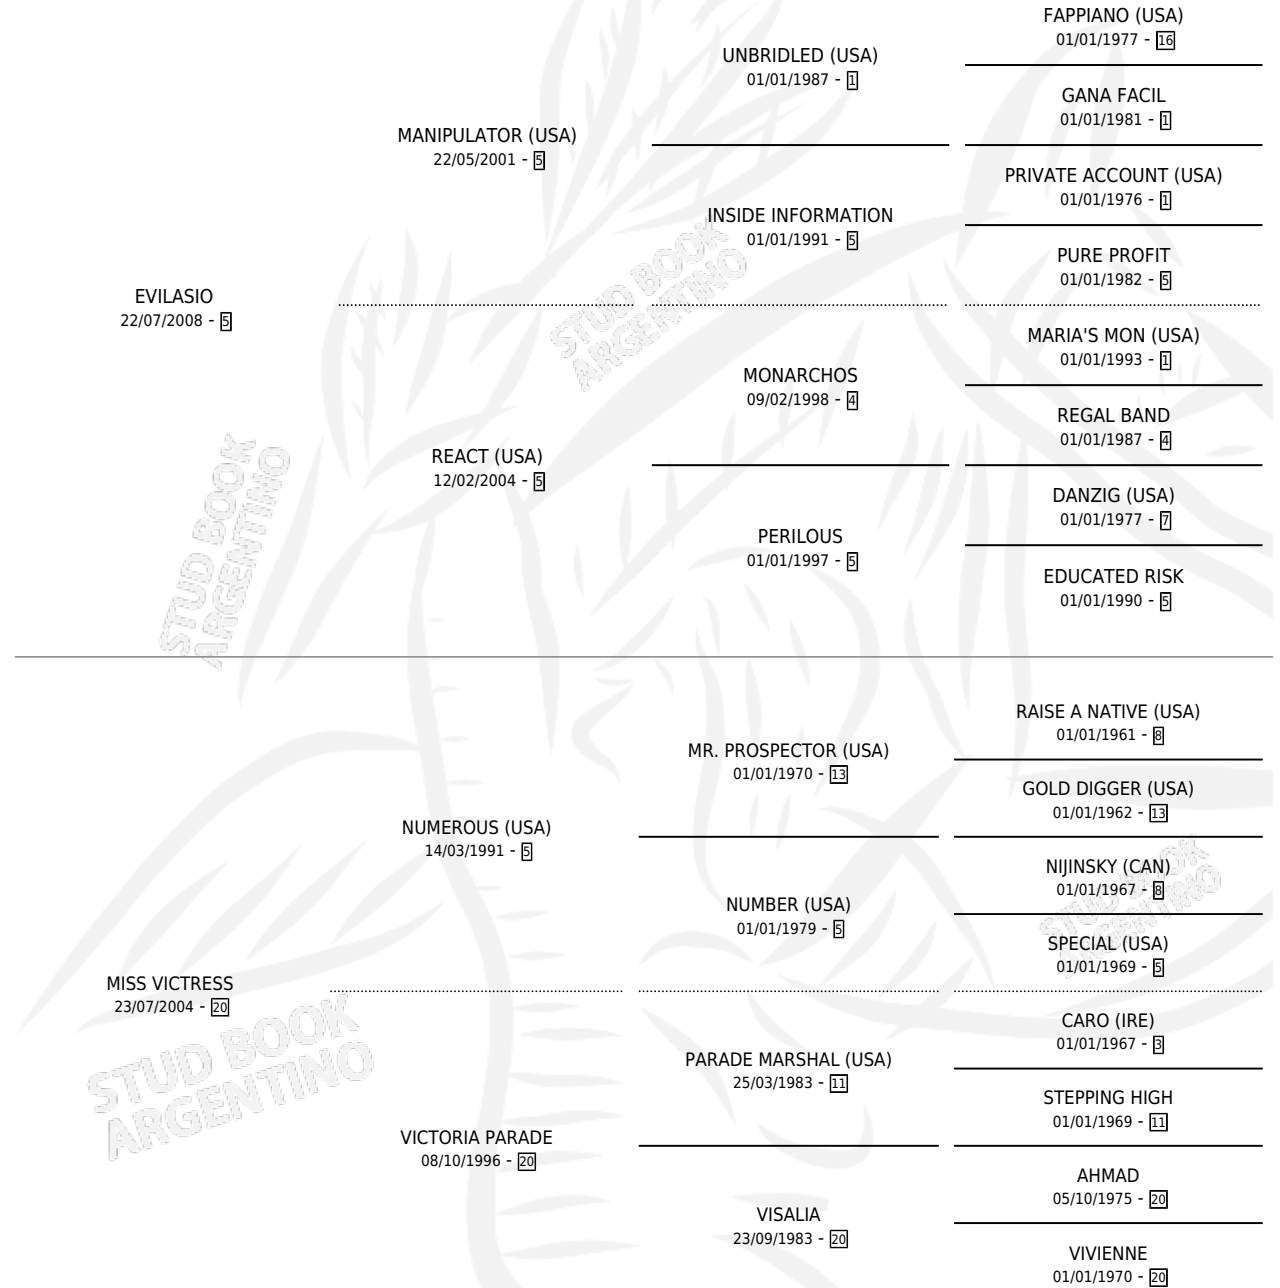

SIMON SPROUT

por EVILASIO y MISS VICTRESS por NUMEROUS (USA)

Argentina · Macho · Tordillo · SP · 28/08/2015
Familia 20-c · Volumen 42

ESTADO

| | |
|------------------------------|---|
| TIPIFICACIÓN SANGUÍNEA | X |
| TIPIFICACIÓN POR ADN | ✓ |
| PASAPORTE | ✓ |
| IDENTIFICACIÓN POR MICROCHIP | ✓ |
| REPRODUCTOR | X |

Lugar de nacimiento: Los Retoños

Criador: Los Retoños

PEDIGREE

SIMON SPROUT

Datos oficiales del Stud Book Argentino

Documento generado el 28/04/2026

studbook.org.ar