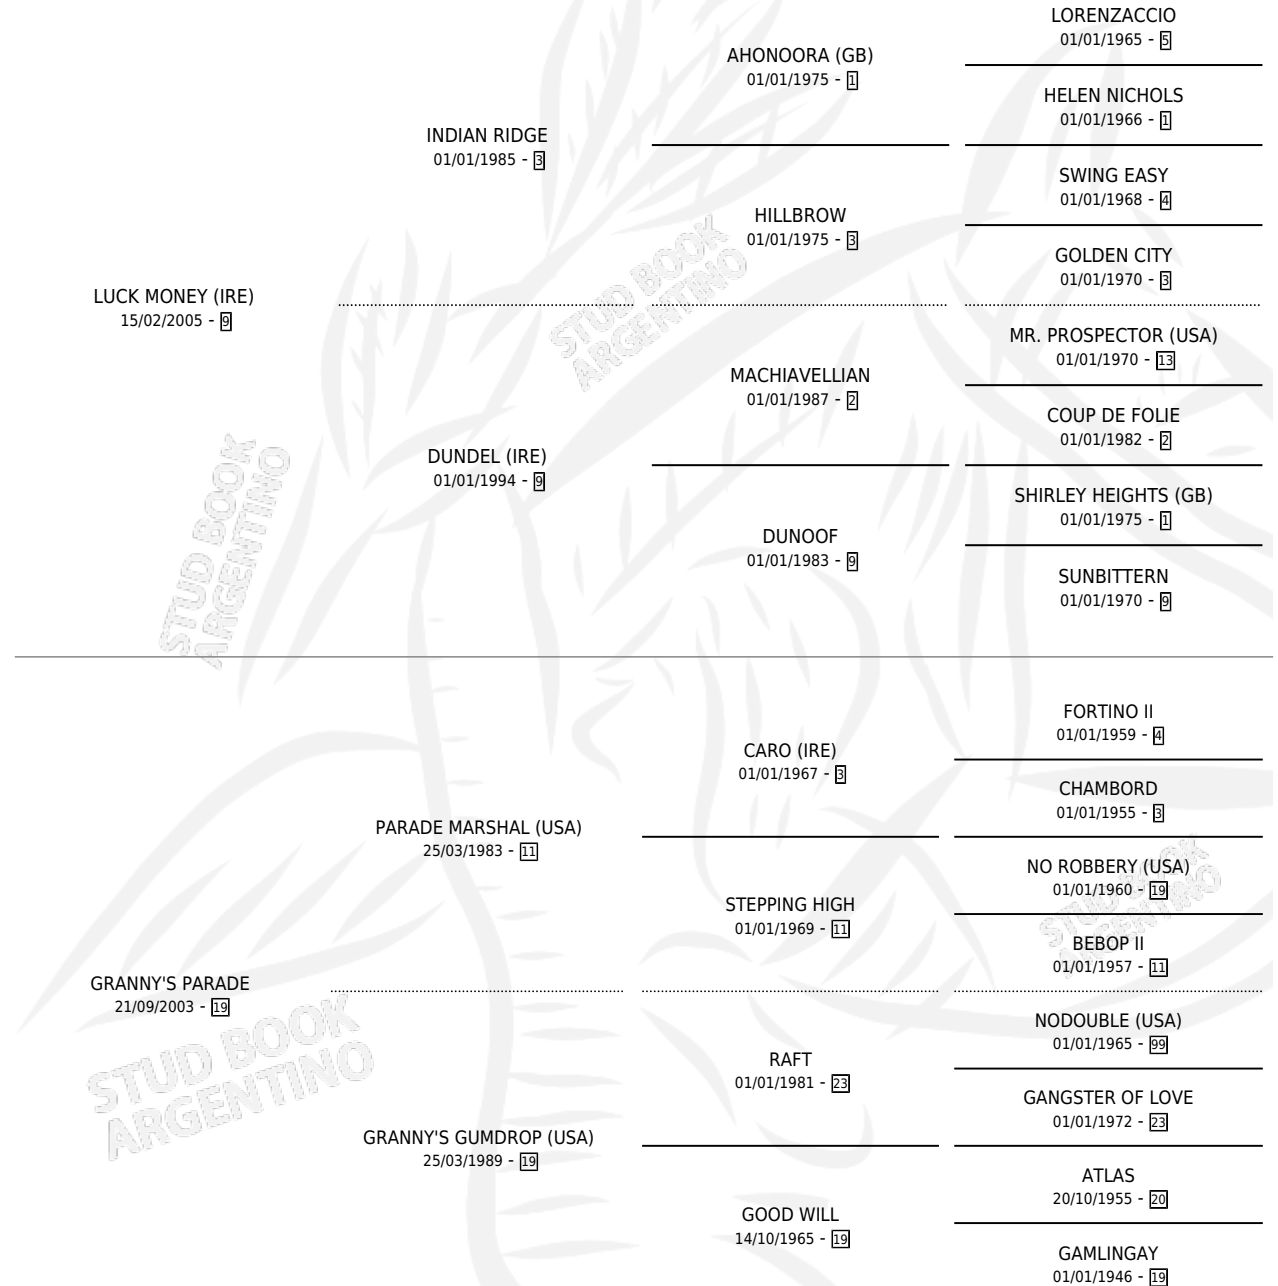

RUTERA PARADE

por LUCK MONEY (IRE) y GRANNY'S PARADE por PARADE MARSHAL (USA)

Argentina · Hembra · Zaino · SP · 07/11/2015
Familia 19-c · Volumen 42

ESTADO

TIPIFICACIÓN SANGUÍNEA	X
TIPIFICACIÓN POR ADN	✓
PASAPORTE	✓
IDENTIFICACIÓN POR MICROCHIP	✓
REPRODUCTOR	X

Lugar de nacimiento: Don Remigio
Criador: Barreca Edgardo Ruben

PEDIGREE

CAMPAÑA

Solo carreras oficiales de Argentina

POR EDAD

EDAD	CC	1°	2°	3°	4°	5°	NP	CLC	CLG	CLCG1	CLGG1	IMPORTE	GANANCIA / CC
4 AÑOS	6	0	0	0	0	0	6	0	0	0	0	\$0	\$0
TOTALES	6	0	0	0	0	0	6	0	0	0	0	\$0	\$0
%		0.0%	0.0%	0.0%	0.0%	0.0%	100%	0.0%	0.0%	0.0%	0.0%		