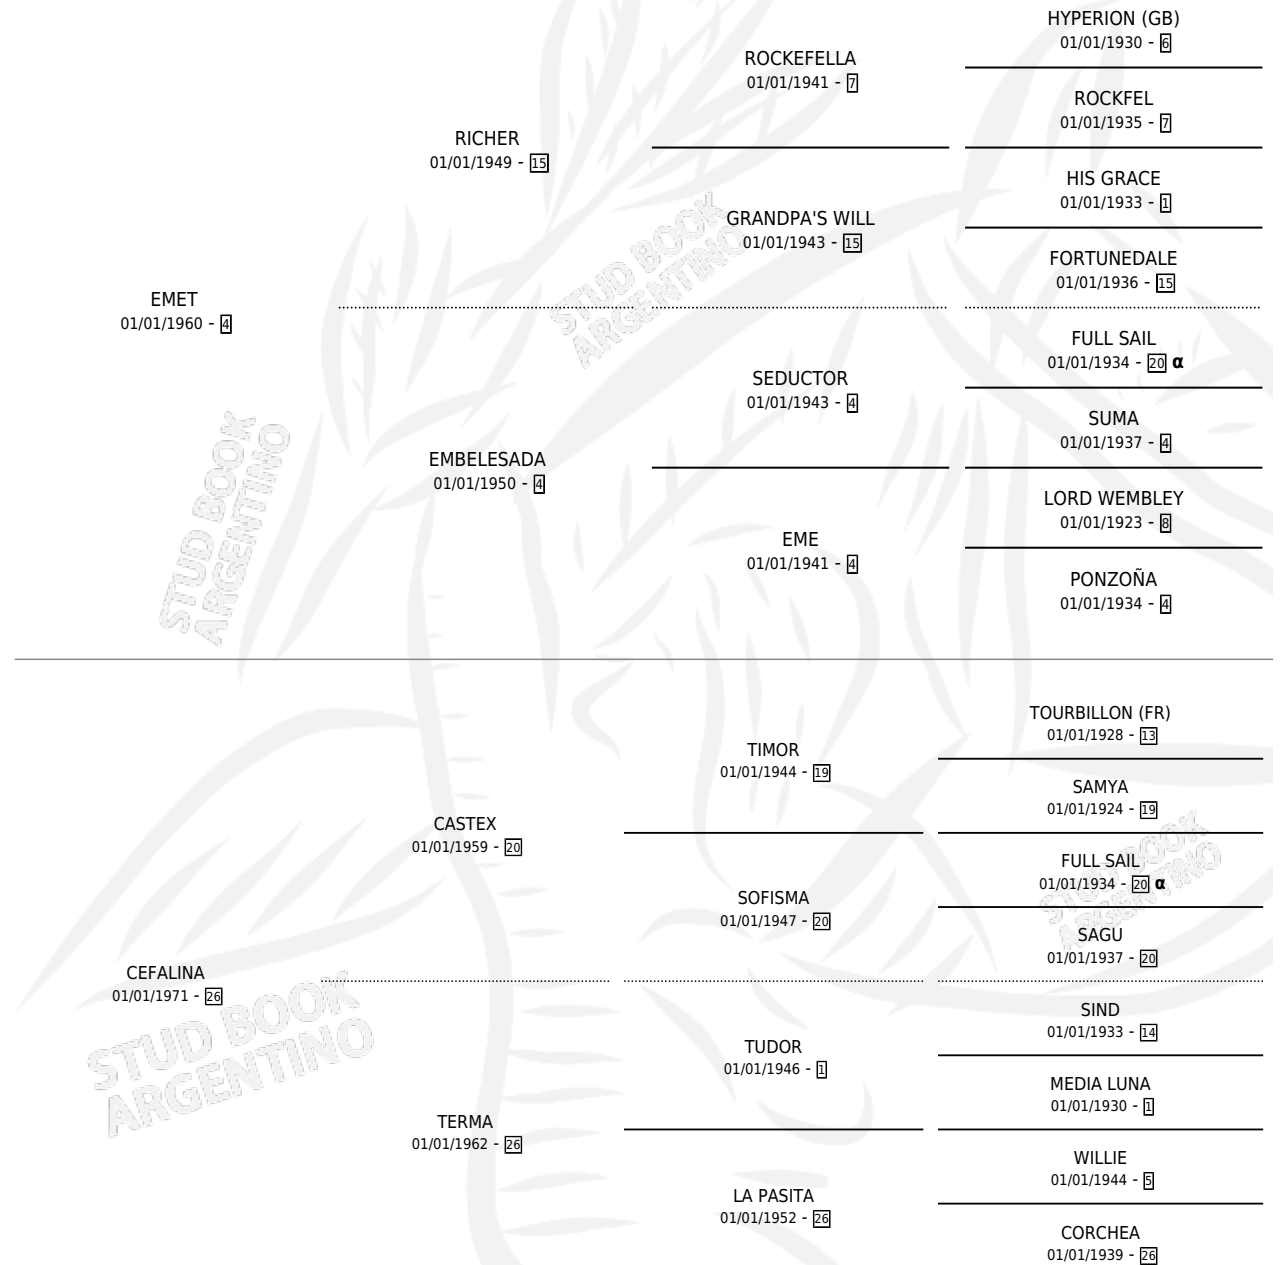

CEFALINO

por EMET y CEFALINA por CASTEX

Argentina · Macho · No Consigna · SP · 01/01/1976
Familia 26 · Volumen 29

ESTADO

TIPIFICACIÓN SANGUÍNEA	X
TIPIFICACIÓN POR ADN	X
PASAPORTE	X
IDENTIFICACIÓN POR MICROCHIP	X
REPRODUCTOR	X

Lugar de nacimiento: Campo particular

Criador: Sin dato

PEDIGREE

INBREEDING : α

CAMPAÑA

Solo carreras oficiales de Argentina

POR EDAD

EDAD	CC	1°	2°	3°	4°	5°	NP	CLC	CLG	CLCG1	CLGG1	IMPORTE	GANANCIA / CC
4 AÑOS	1	1	0	0	0	0	0	0	0	0	0	\$0	\$0
6 AÑOS	1	1	0	0	0	0	0	0	0	0	0	\$0	\$0
8 AÑOS	2	2	0	0	0	0	0	0	0	0	0	\$22,500	\$11,250
TOTALES	4	4	0	0	0	0	0	0	0	0	0	\$22,500	\$5,625
%		100%	0.0%	0.0%	0.0%	0.0%	0.0%	0.0%	0.0%	0.0%	0.0%		

Invicto Ganador de 4 carreras en San Isidro y La Plata - \$22,500, a los 4,6 y 8 años.

POR DISTANCIA

HIPODROMO	CC	1°	2°	3°	4°	5°	NP	CLC	CLG	CLCG1	CLGG1	IMPORTE
LA PLATA	1	1	0	0	0	0	0	0	0	0	0	\$22,500
1600 MTS	1	1	0	0	0	0	0	0	0	0	0	\$22,500
SAN ISIDRO	3	3	0	0	0	0	0	0	0	0	0	\$0
0 MTS	3	3	0	0	0	0	0	0	0	0	0	\$0