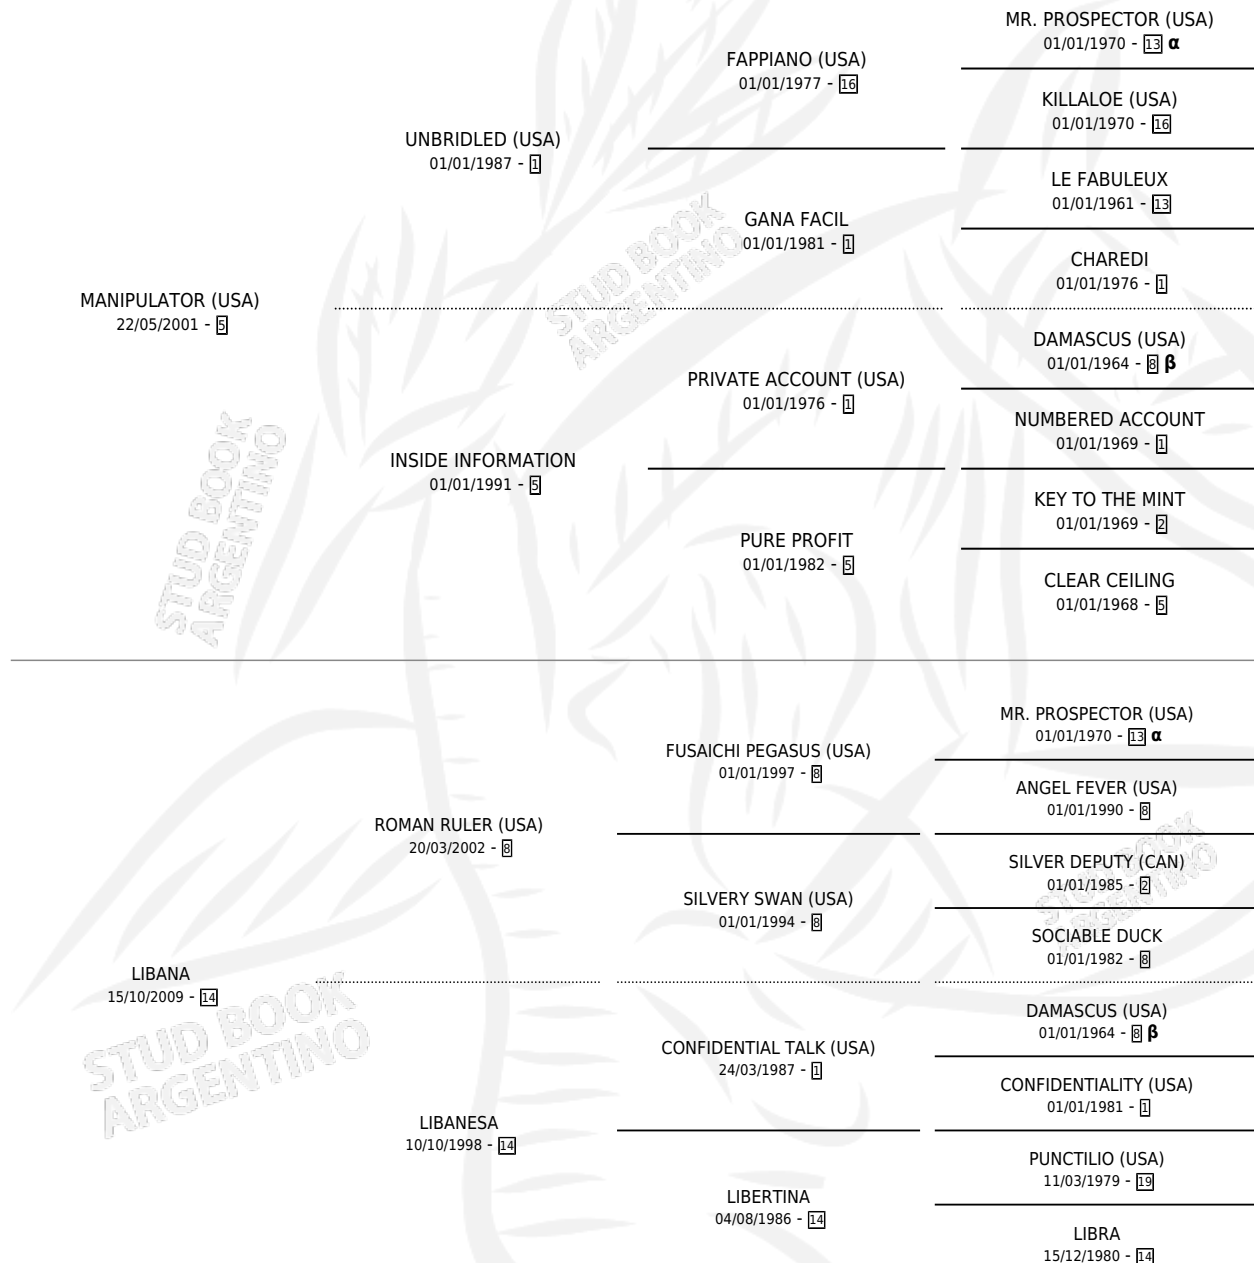

LIBRATURA

por **MANIPULATOR (USA)** y **LIBANA** por **ROMAN RULER (USA)**

Argentina · Hembra · Zaino · SP · 08/10/2015
Familia 14-e · Volumen 42

ESTADO

TIPIFICACIÓN SANGUÍNEA	X
TIPIFICACIÓN POR ADN	✓
PASAPORTE	✓
IDENTIFICACIÓN POR MICROCHIP	✓
REPRODUCTOR	✓

Lugar de nacimiento: Vacacion
Criador: Vacacion

HIJOS

	MACHOS	HEMBRAS
5 NACIERON	3	2
2 CORRIERON	1	1
2 GANARON	1	1
1 GANADORES CL	1 GANADORES GR	0 GANADORES G1

PEDIGREE

INBREEDING : **α,β**