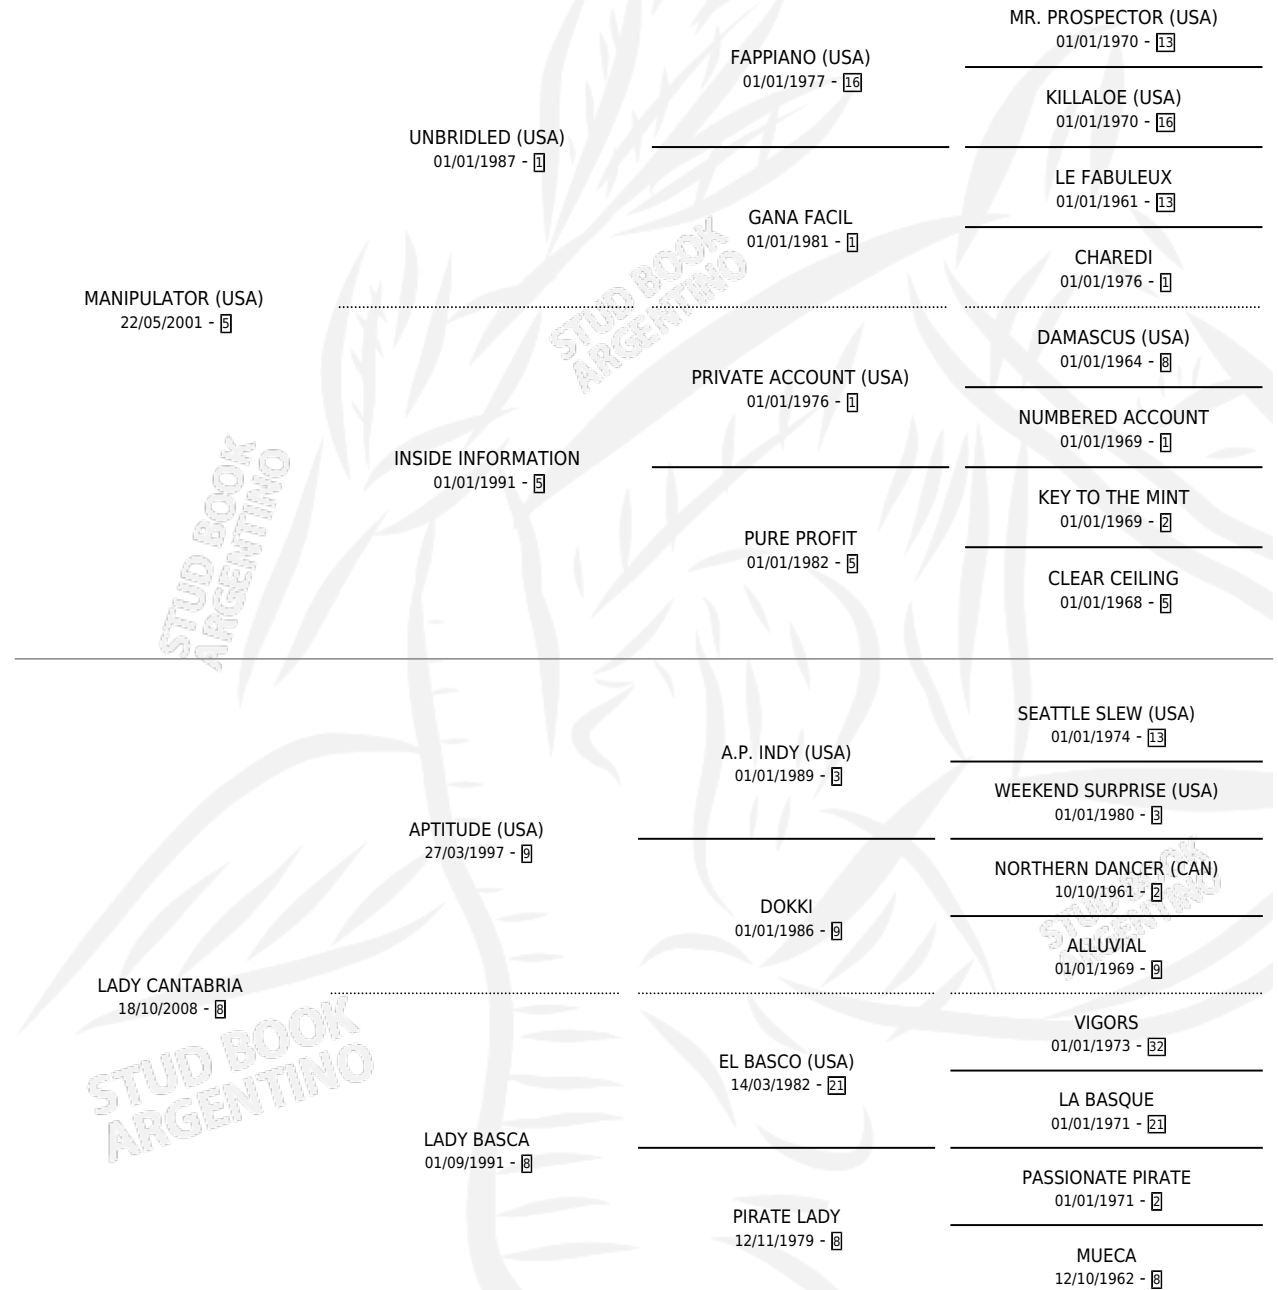

LADY BRIANA

por **MANIPULATOR (USA)** y **LADY CANTABRIA** por **APTITUDE (USA)**

Argentina · Hembra · Tordillo · SP · 10/10/2015
Familia 8-f · Volumen 42

ESTADO

TIPIFICACIÓN SANGUÍNEA	X
TIPIFICACIÓN POR ADN	✓
PASAPORTE	✓
IDENTIFICACIÓN POR MICROCHIP	✓
REPRODUCTOR	✓

Lugar de nacimiento: Vacacion
Criador: Vacacion

~

HIJOS

	MACHOS	HEMBRAS
2 NACIERON	1	1
SIN ACTUACIONES		

PEDIGREE

CAMPAÑA

Solo carreras oficiales de Argentina

POR EDAD