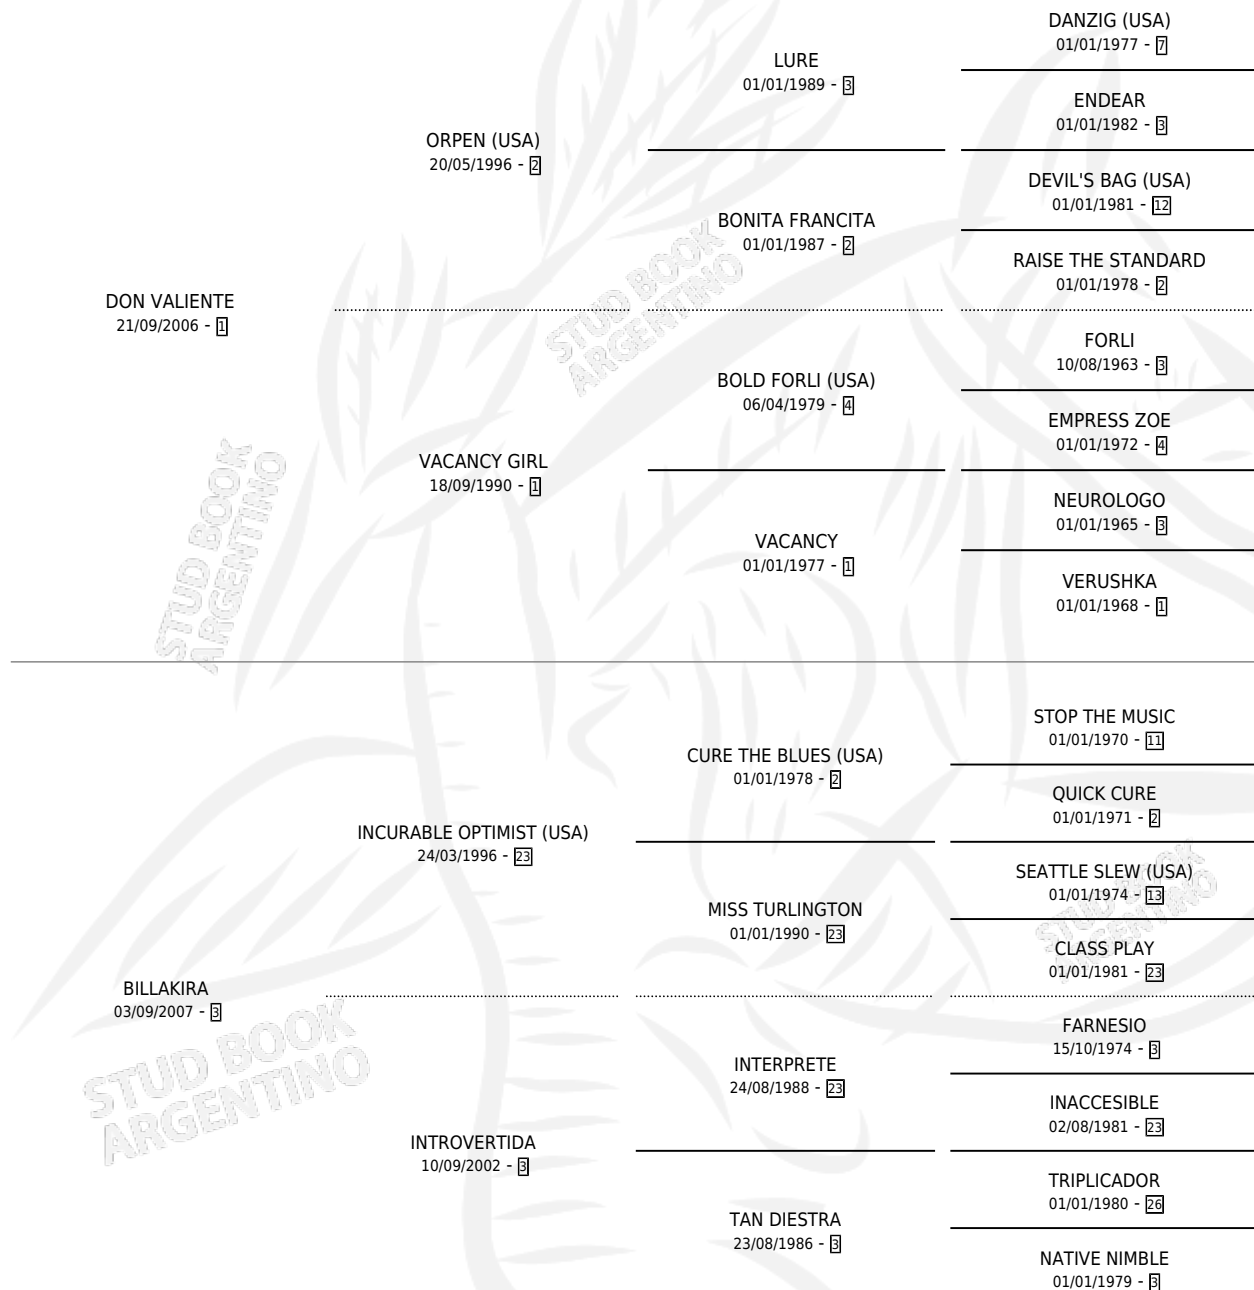

BELLA Y VALIENTE

por **DON VALIENTE** y **BILLAKIRA** por **INCURABLE OPTIMIST (USA)**

Argentina · Hembra · Zaino · SP · 15/10/2015
Familia 3-n · Volumen 42

ESTADO

TIPIFICACIÓN SANGUÍNEA	X
TIPIFICACIÓN POR ADN	✓
PASAPORTE	✓
IDENTIFICACIÓN POR MICROCHIP	✓
REPRODUCTOR	X

Lugar de nacimiento: Don Danilo
Criador: Gorandi Delmiro Pedro

PEDIGREE

CAMPAÑA

Solo carreras oficiales de Argentina

POR EDAD

EDAD	CC	1°	2°	3°	4°	5°	NP	CLC	CLG	CLCG1	CLGG1	IMPORTE	GANANCIA / CC
3 AÑOS	2	0	0	0	0	0	2	0	0	0	0	\$0	\$0
5 AÑOS	2	0	0	0	0	1	1	0	0	0	0	\$0	\$0
TOTALES	4	0	0	0	0	1	3	0	0	0	0	\$0	\$0
%		0.0%	0.0%	0.0%	0.0%	25.0%	75.0%	0.0%	0.0%	0.0%	0.0%		