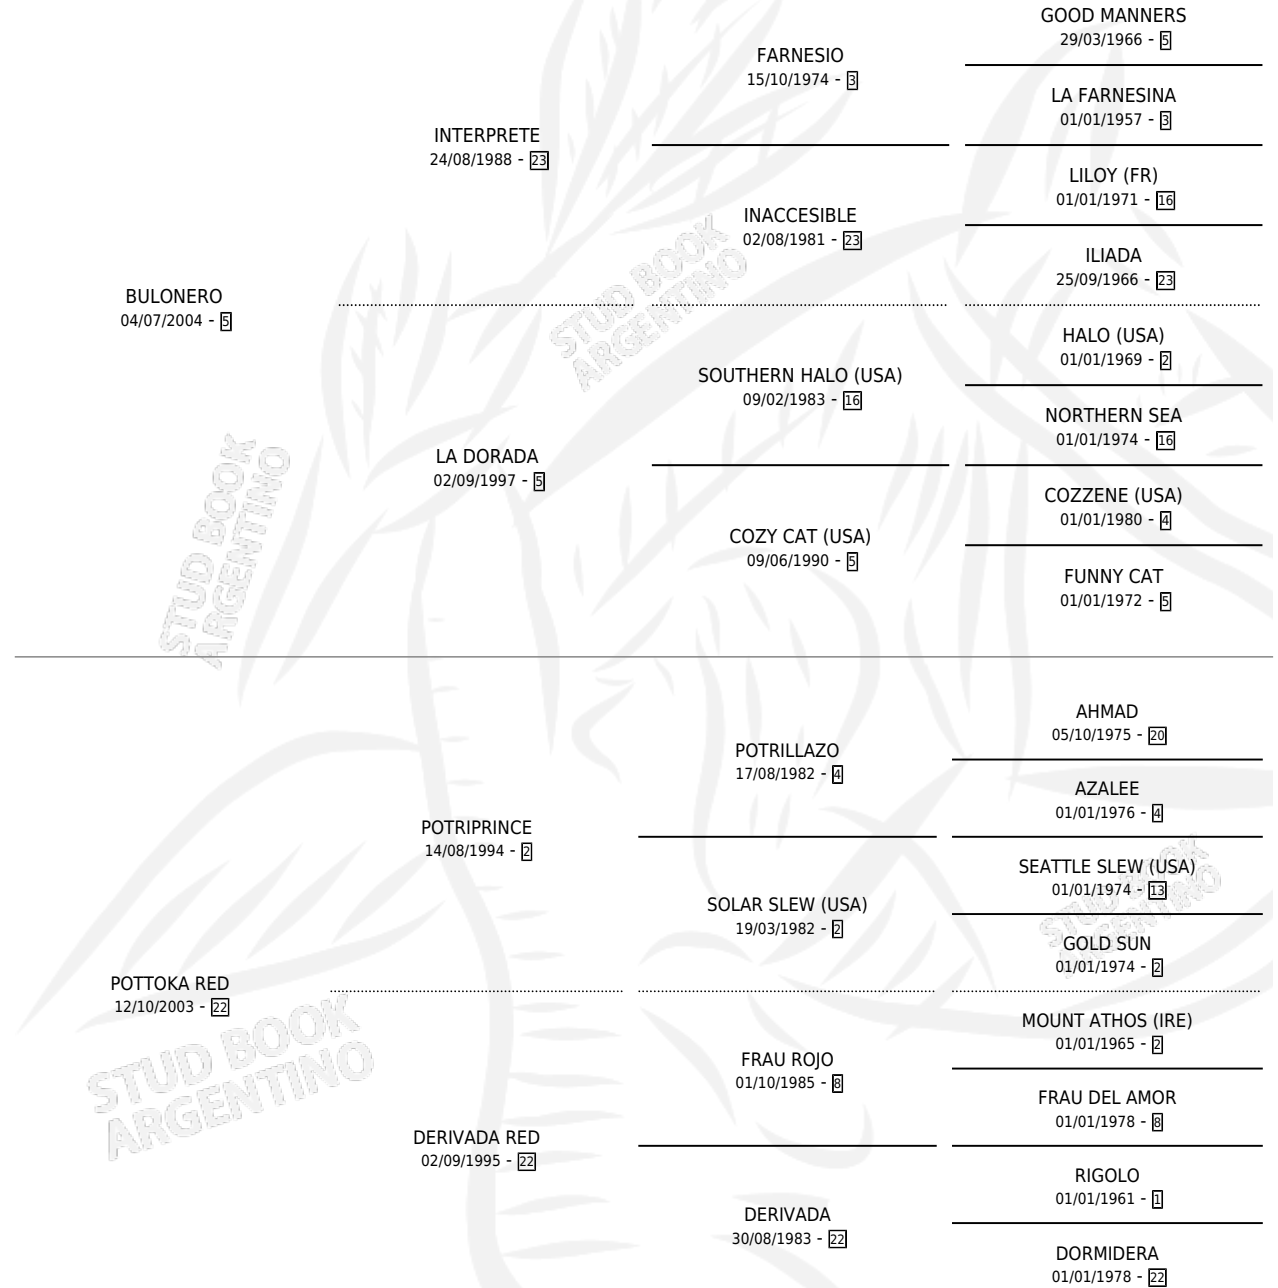

MISSURAKA

por **BULONERO** y **POTTOKA RED** por **POTRIPRINCE**

Argentina · Hembra · Alazan · SP · 11/10/2014
Familia 22-a · Volumen 42

ESTADO

TIPIFICACIÓN SANGUÍNEA	X
TIPIFICACIÓN POR ADN	✓
PASAPORTE	✓
IDENTIFICACIÓN POR MICROCHIP	✓
REPRODUCTOR	✓

Lugar de nacimiento: Mi Anheló

Criador: Díaz Francisco Rafael

~

HIJOS

	MACHOS	HEMBRAS
1 NACIERON	0	1

SIN ACTUACIONES

PEDIGREE

CAMPAÑA

Solo carreras oficiales de Argentina

POR EDAD

EDAD	CC	1°	2°	3°	4°	5°	NP	CLC	CLG	CLCG1	CLGG1	IMPORTE	GANANCIA / CC
4 AÑOS	7	0	0	0	0	0	7	0	0	0	0	\$0	\$0
5 AÑOS	6	0	0	0	1	0	5	0	0	0	0	\$10,530	\$1,755
TOTALES	13	0	0	0	1	0	12	0	0	0	0	\$10,530	\$810
%		0.0%	0.0%	0.0%	7.7%	0.0%	92.3%	0.0%	0.0%	0.0%	0.0%		