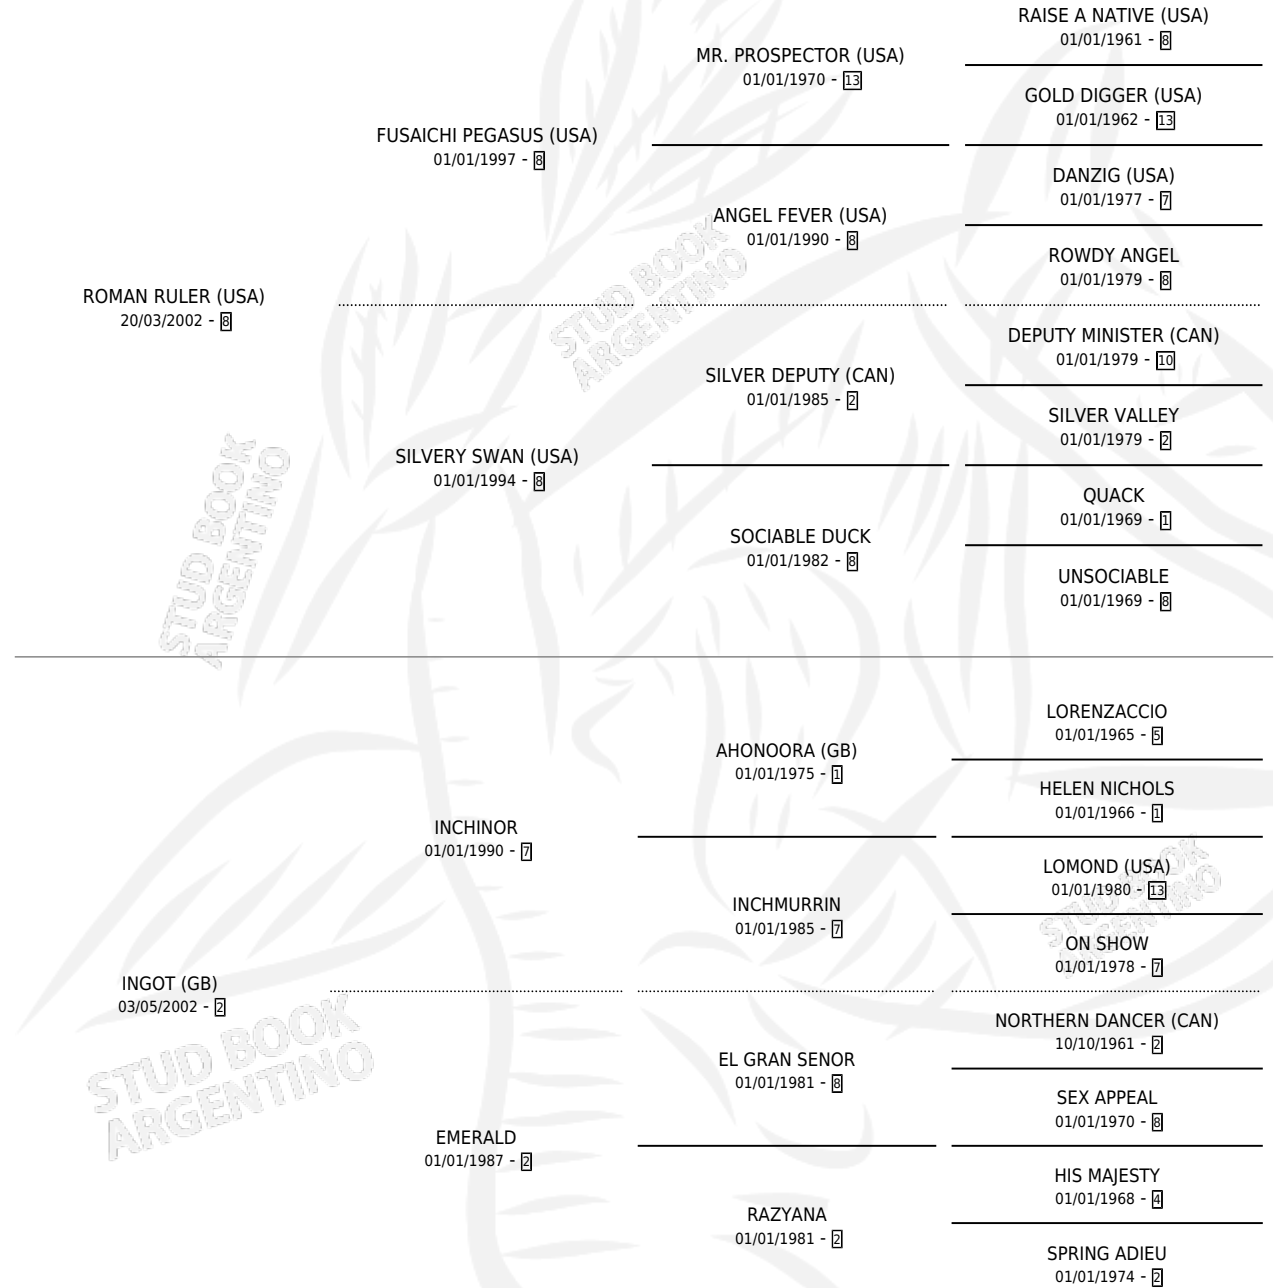

IDEAL ROMANO

por ROMAN RULER (USA) y INGOT (GB) por INCHINOR

Argentina · Macho · Alazan · SP · 30/10/2015
Familia 2-d · Volumen 42

ESTADO

TIPIFICACIÓN SANGUÍNEA	X
TIPIFICACIÓN POR ADN	✓
PASAPORTE	✓
IDENTIFICACIÓN POR MICROCHIP	✓
REPRODUCTOR	X

Lugar de nacimiento: Vacacion

Criador: Vacacion

PEDIGREE

CAMPAÑA

Solo carreras oficiales de Argentina

POR EDAD

EDAD	CC	1°	2°	3°	4°	5°	NP	CLC	CLG	CLCG1	CLGG1	IMPORTE	GANANCIA / CC
3 AÑOS	3	0	0	1	0	0	2	0	0	0	0	\$38,000	\$12,667
TOTALES	3	0	0	1	0	0	2	0	0	0	0	\$38,000	\$12,667
%		0.0%	0.0%	33.3%	0.0%	0.0%	66.7%	0.0%	0.0%	0.0%	0.0%		