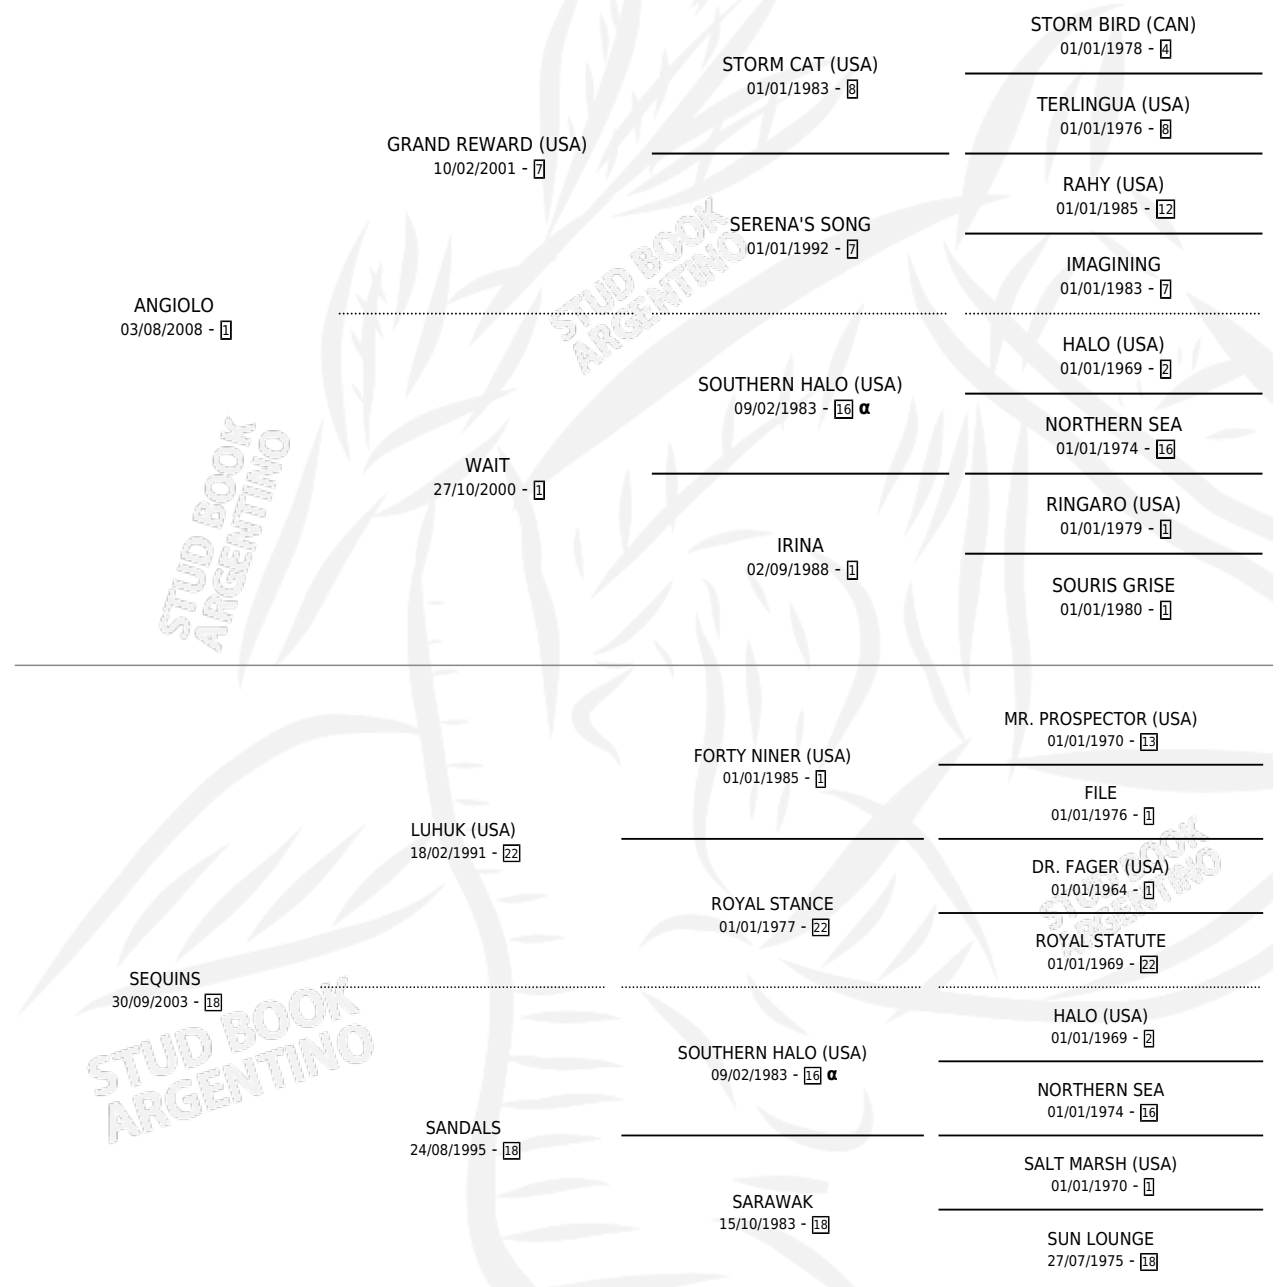

SELLO DIVINO

por ANGIOLO y SEQUINS por LUHUK (USA)

Argentina · Macho · Alazan · SP · 09/11/2015
Familia 18-a · Volumen 42

ESTADO

TIPIFICACIÓN SANGUÍNEA	X
TIPIFICACIÓN POR ADN	✓
PASAPORTE	✓
IDENTIFICACIÓN POR MICROCHIP	✓
REPRODUCTOR	X

Lugar de nacimiento: Vacacion

Criador: Vacacion

PEDIGREE

INBREEDING : α

CAMPAÑA

Solo carreras oficiales de Argentina

POR EDAD

EDAD	CC	1°	2°	3°	4°	5°	NP	CLC	CLG	CLCG1	CLGG1	IMPORTE	GANANCIA / CC
5 AÑOS	9	0	2	1	0	2	4	0	0	0	0	\$85,400	\$9,489
TOTALES	9	0	2	1	0	2	4	0	0	0	0	\$85,400	\$9,489
%		0.0%	22.2%	11.1%	0.0%	22.2%	44.4%	0.0%	0.0%	0.0%	0.0%		

Placés en Palermo y La Plata en 9 carreras disputadas.

POR DISTANCIA

HIPODROMO	CC	1°	2°	3°	4°	5°	NP	CLC	CLG	CLCG1	CLGG1	IMPORTE
LA PLATA	3	0	1	1	0	0	1	0	0	0	0	\$51,000
1100 MTS	1	0	0	1	0	0	0	0	0	0	0	\$15,000
1200 MTS	1	0	0	0	0	0	1	0	0	0	0	\$0
1000 MTS	1	0	1	0	0	0	0	0	0	0	0	\$36,000
PALERMO	5	0	1	0	0	1	3	0	0	0	0	\$30,000
1000 MTS	4	0	1	0	0	1	2	0	0	0	0	\$30,000
1100 MTS	1	0	0	0	0	0	1	0	0	0	0	\$0
SAN ISIDRO	1	0	0	0	0	1	0	0	0	0	0	\$4,400
1100 MTS	1	0	0	0	0	1	0	0	0	0	0	\$4,400