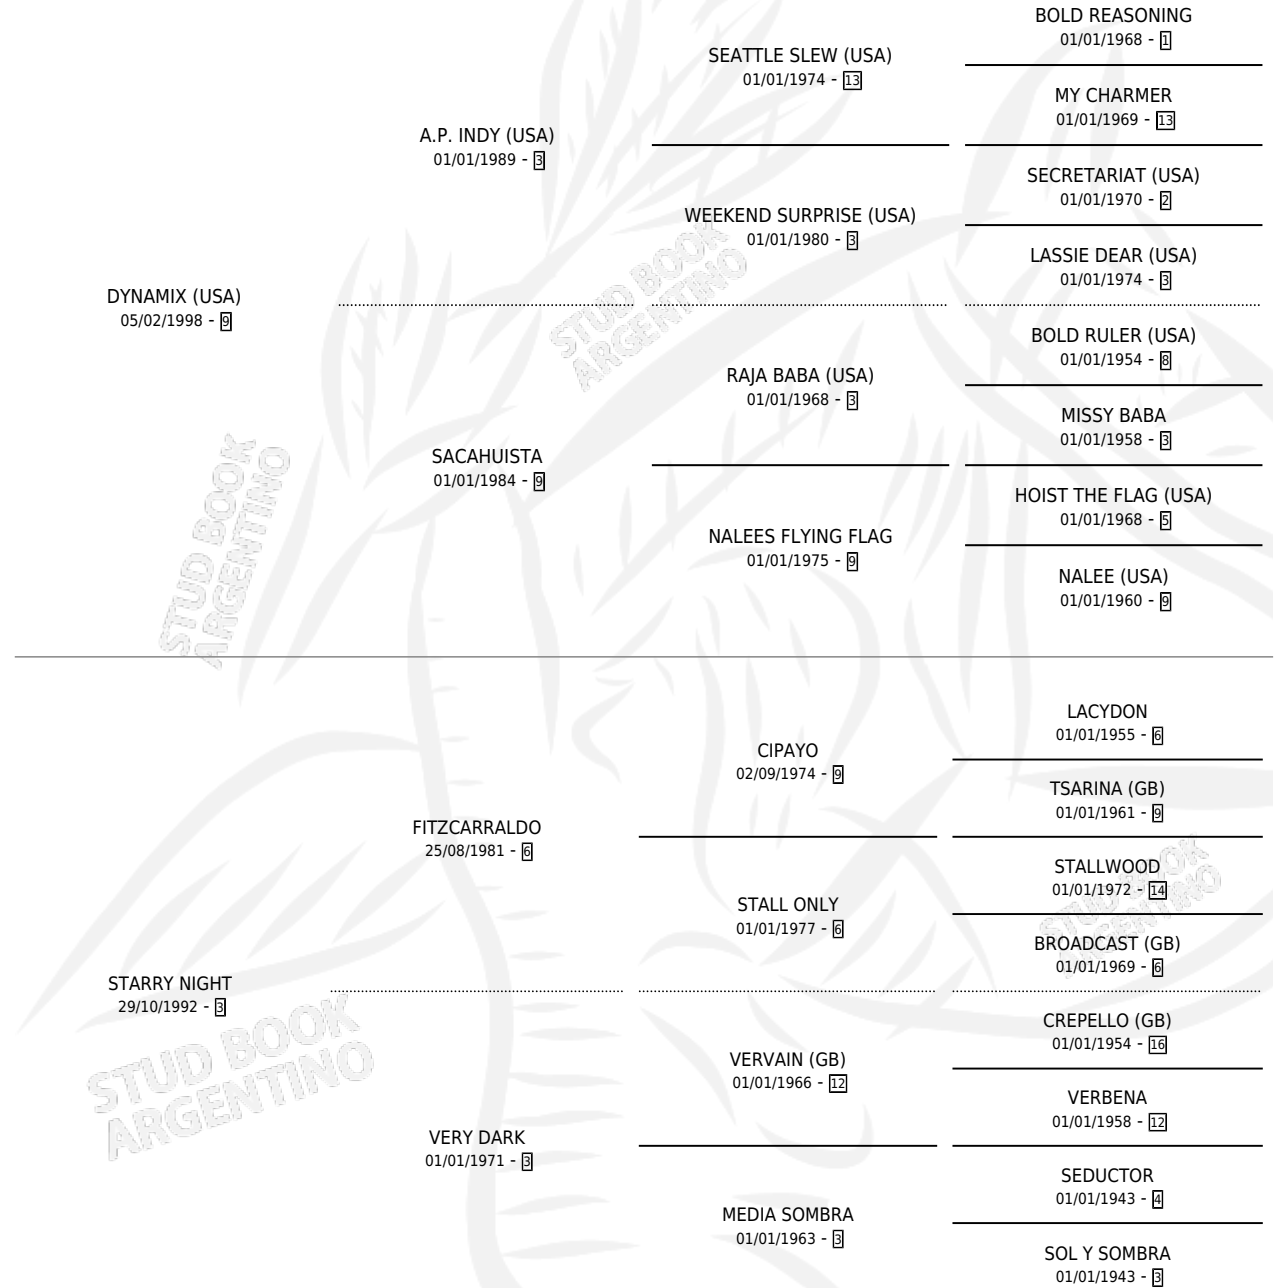

STARRY MIX

por **DYNAMIX (USA)** y **STARRY NIGHT** por **FITZCARRALDO**

Argentina · Macho · Zaino · SP · 16/10/2015
Familia 3-n · Volumen 42

ESTADO

TIPIFICACIÓN SANGUÍNEA	X
TIPIFICACIÓN POR ADN	✓
PASAPORTE	✓
IDENTIFICACIÓN POR MICROCHIP	✓
REPRODUCTOR	X

Lugar de nacimiento: Vacacion

Criador: Haras Vacacion S.A. y Haras El Mallin S.A.

PEDIGREE

CAMPAÑA

Solo carreras oficiales de Argentina

POR EDAD

EDAD	CC	1°	2°	3°	4°	5°	NP	CLC	CLG	CLCG1	CLGG1	IMPORTE	GANANCIA / CC
3 AÑOS	2	1	0	0	0	0	1	0	0	0	0	\$170,000	\$85,000
4 AÑOS	6	2	0	0	0	2	2	0	0	0	0	\$214,250	\$35,708
5 AÑOS	13	1	0	3	1	1	7	0	0	0	0	\$222,000	\$17,077
6 AÑOS	3	0	0	0	0	1	2	0	0	0	0	\$4,950	\$1,650
TOTALES	24	4	0	3	1	4	12	0	0	0	0	\$611,200	\$25,467
%		16.7%	0.0%	12.5%	4.2%	16.7%	50.0%	0.0%	0.0%	0.0%	0.0%		