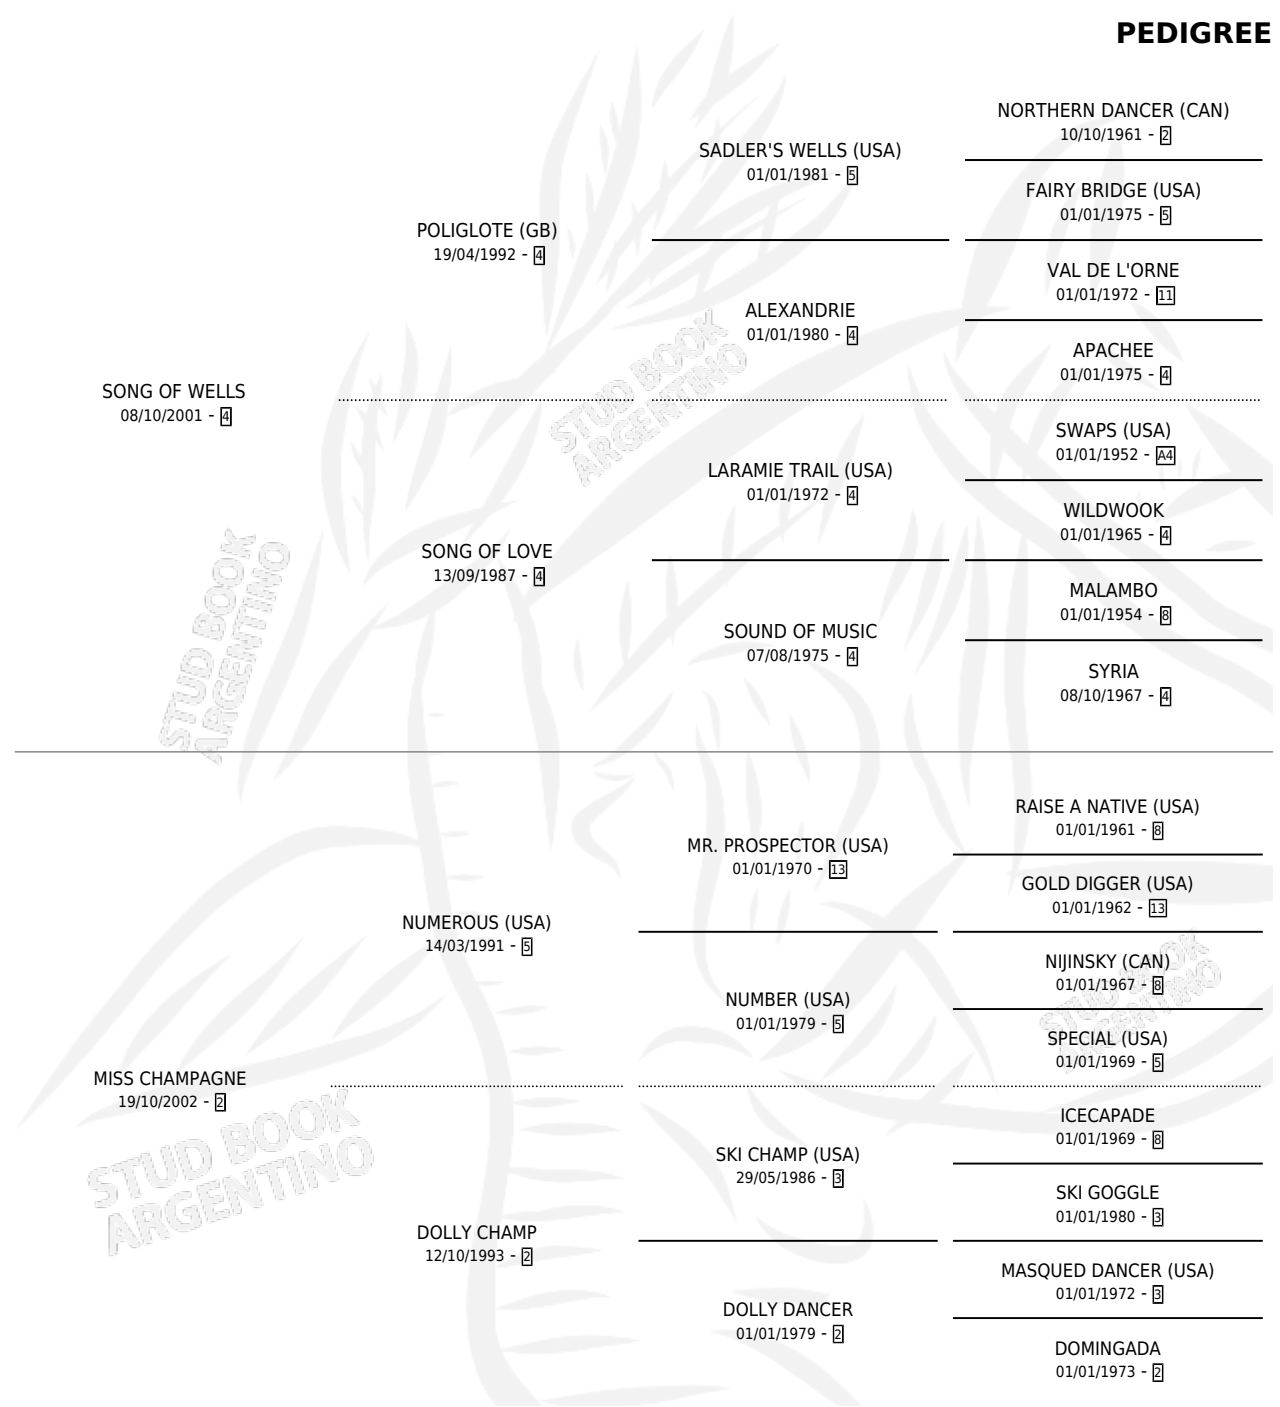

MAURICIO WELLS

por SONG OF WELLS y MISS CHAMPAGNE por
NUMEROUS (USA)

Argentina · Macho · Tordillo · SP · 10/10/2015
Familia 2-e · Volumen 42

ESTADO

TIPIFICACIÓN SANGUÍNEA	X
TIPIFICACIÓN POR ADN	✓
PASAPORTE	✓
IDENTIFICACIÓN POR MICROCHIP	✓
REPRODUCTOR	X

Lugar de nacimiento: La Rubeta

Criador: La Rubeta

PEDIGREE