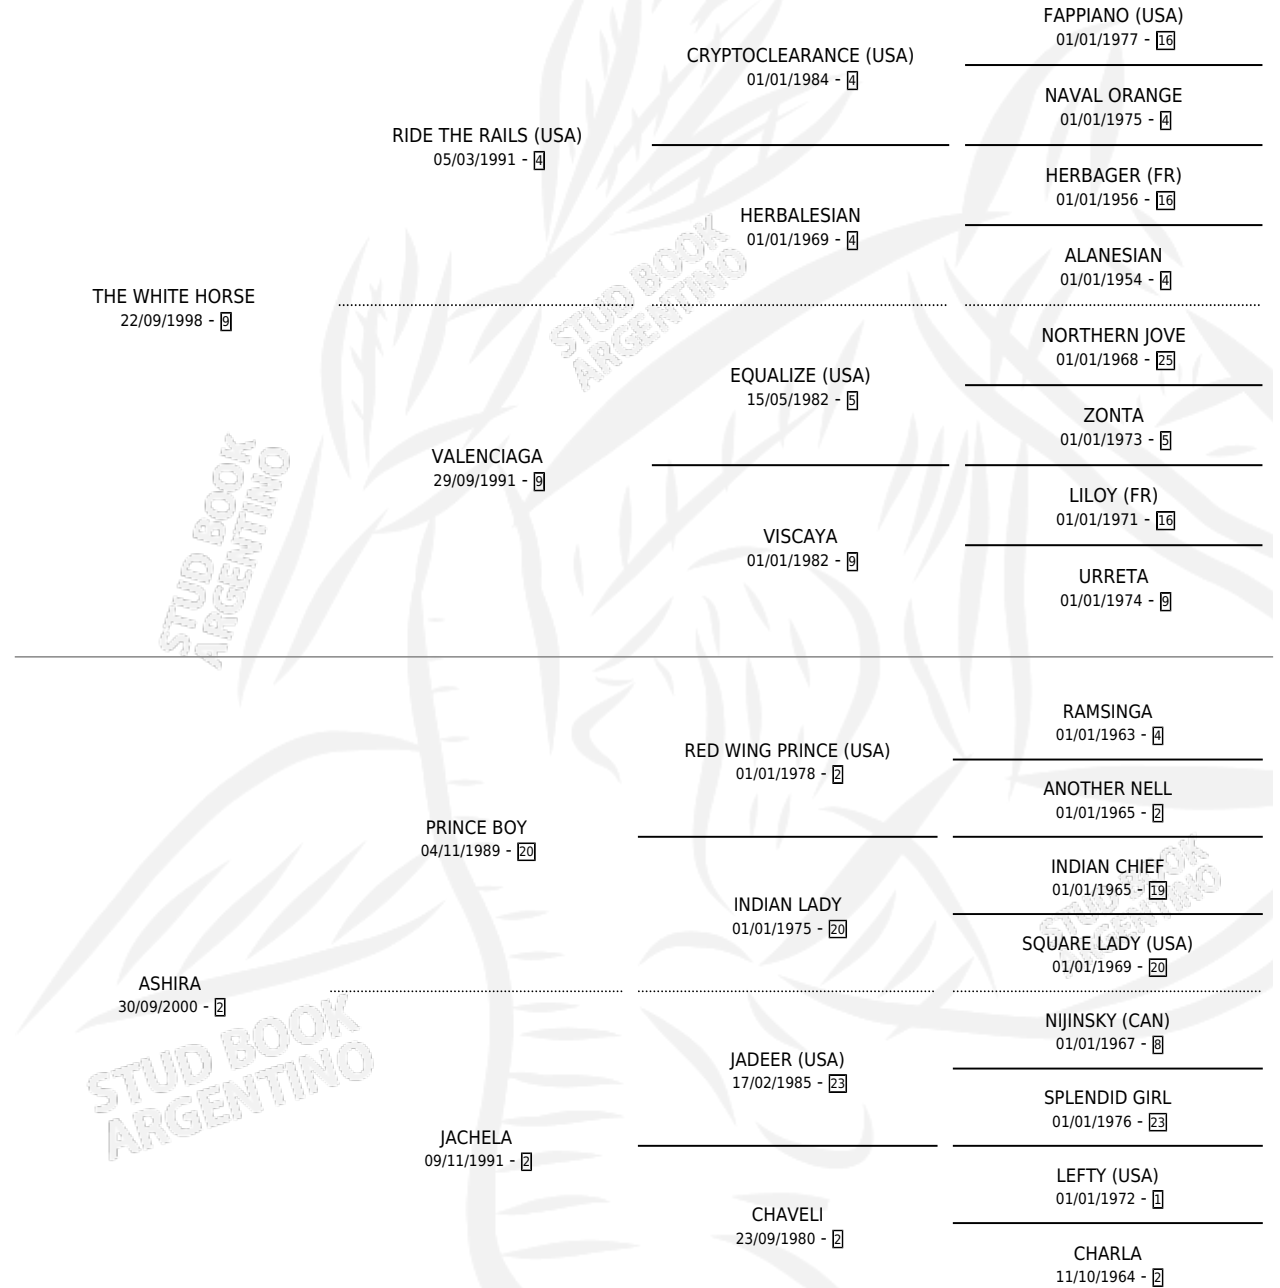

QUINCY WHITE

por THE WHITE HORSE y ASHIRA por PRINCE BOY

Argentina · Macho · Tordillo · SP · 25/10/2015
Familia 2-n · Volumen 42

ESTADO

TIPIFICACIÓN SANGUÍNEA	X
TIPIFICACIÓN POR ADN	✓
PASAPORTE	X
IDENTIFICACIÓN POR MICROCHIP	✓
REPRODUCTOR	X

Lugar de nacimiento: La Huella

Criador: La Huella

PEDIGREE

QUINCY WHITE

Datos oficiales del Stud Book Argentino

Documento generado el 10/05/2026

studbook.org.ar