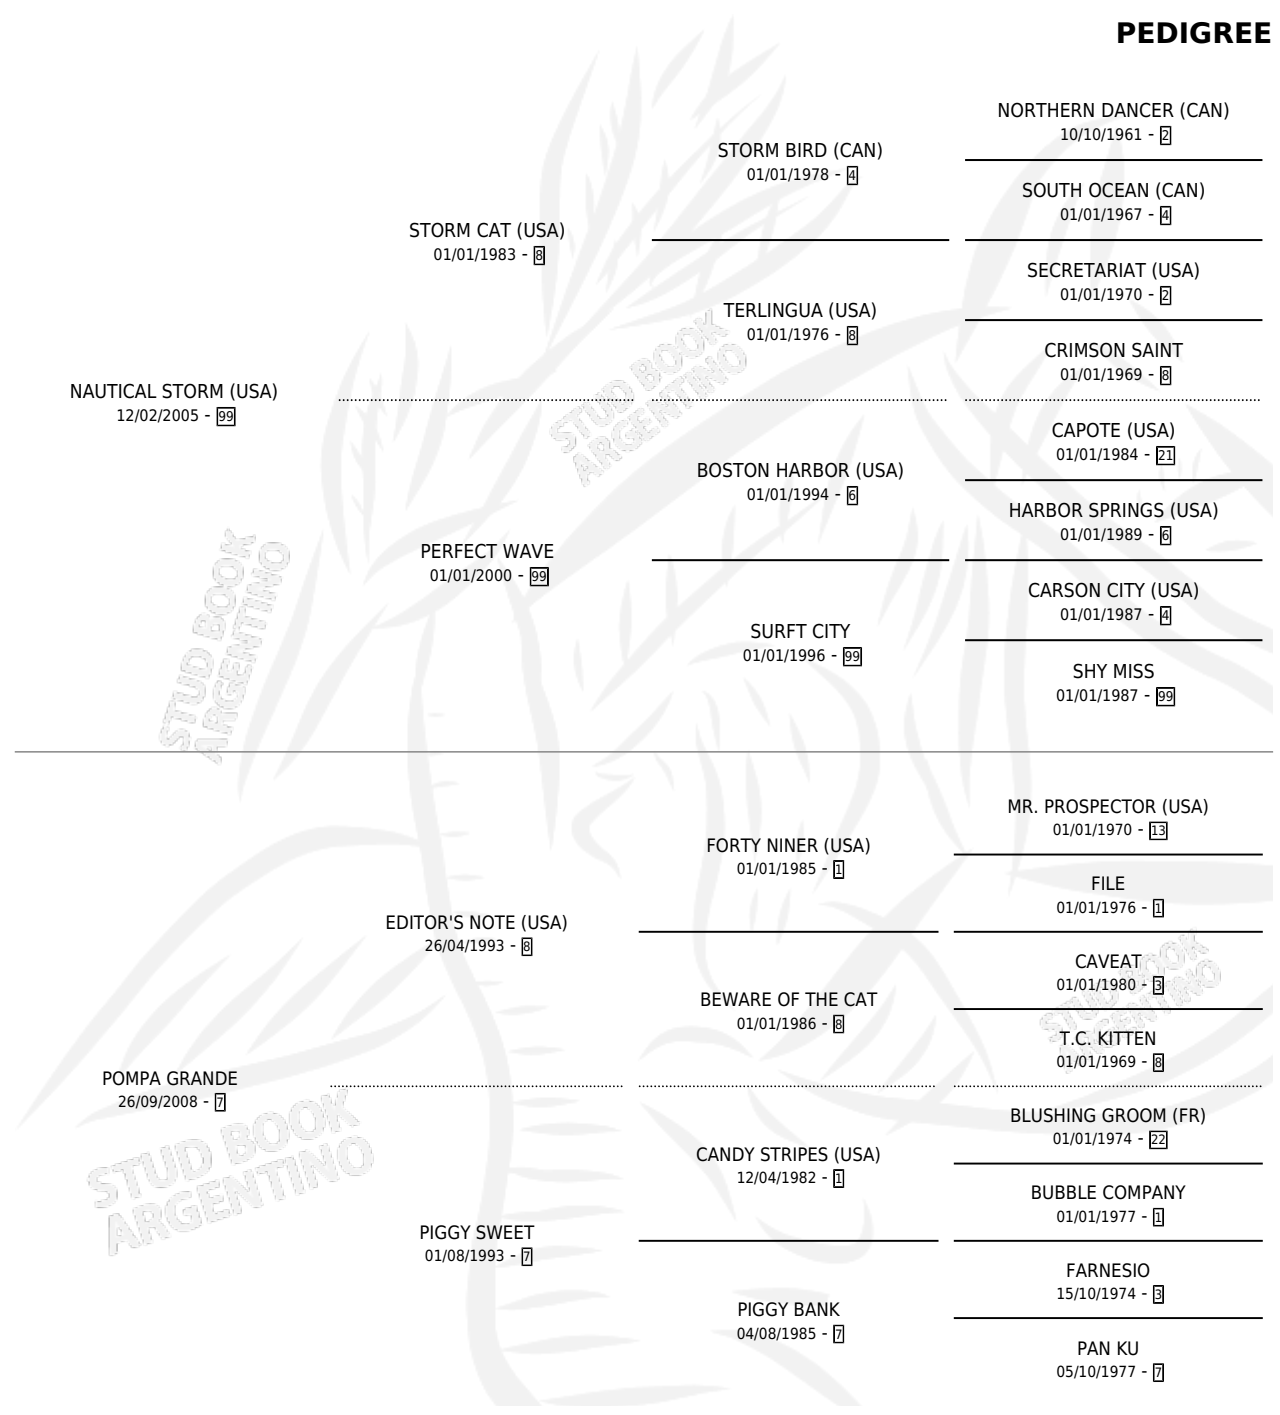

GRAN NAUTICAL

por NAUTICAL STORM (USA) y POMPA GRANDE por
EDITOR'S NOTE (USA)

Argentina · Hembra · Zaino · SP · 01/11/2015
Familia 7 · Volumen 42

ESTADO

TIPIFICACIÓN SANGUÍNEA	X
TIPIFICACIÓN POR ADN	✓
PASAPORTE	✓
IDENTIFICACIÓN POR MICROCHIP	✓
REPRODUCTOR	X

Lugar de nacimiento: Nimanor
Criador: Estopiñan Vazquez Osmany

PEDIGREE