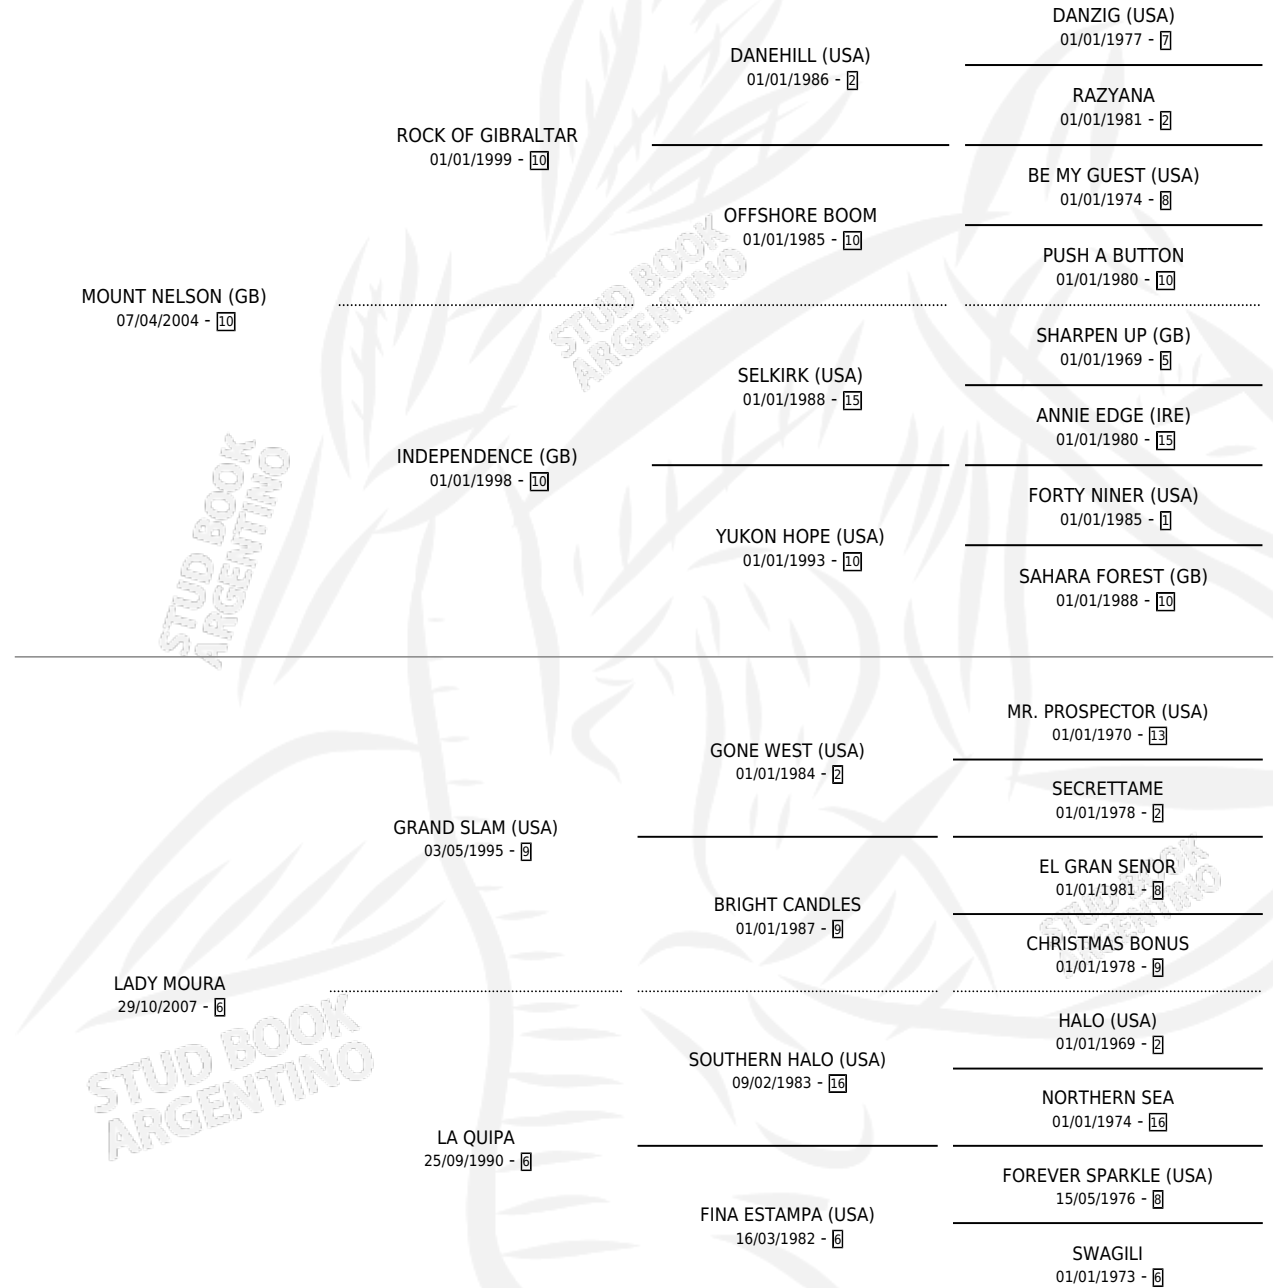

MOUNT CHAMP

por **MOUNT NELSON (GB)** y **LADY MOURA** por **GRAND SLAM (USA)**

Argentina · Hembra · Zaino · SP · 09/09/2015
Familia 6-f · Volumen 42

ESTADO

TIPIFICACIÓN SANGUÍNEA	X
TIPIFICACIÓN POR ADN	✓
PASAPORTE	✓
IDENTIFICACIÓN POR MICROCHIP	✓
REPRODUCTOR	✓

Lugar de nacimiento: Chenaut
Criador: Vargas Lerena Arturo Gonzalo

~

HIJOS

	MACHOS	HEMBRAS
1 NACIERON	0	1
SIN ACTUACIONES		

PEDIGREE

S

mientos 1 / Efectividad 33.33%

PADRILLO	PRODUCTO	CRIADOR	1ER SERVICIO	ÚLTIMO SERVICIO
EL PORFEADO	∅		21/11/2024	21/11/2024
MOUNT CHAMP				
INVENTIVE	PACENA (H AT, 12/11/2022)	RODRIGUEZ DIEGO SEBASTIAN	29/11/2021	30/11/2021
Datos oficiales del Stud Book Argentino				
INVENTIVE	∅		07/10/2020	09/10/2020