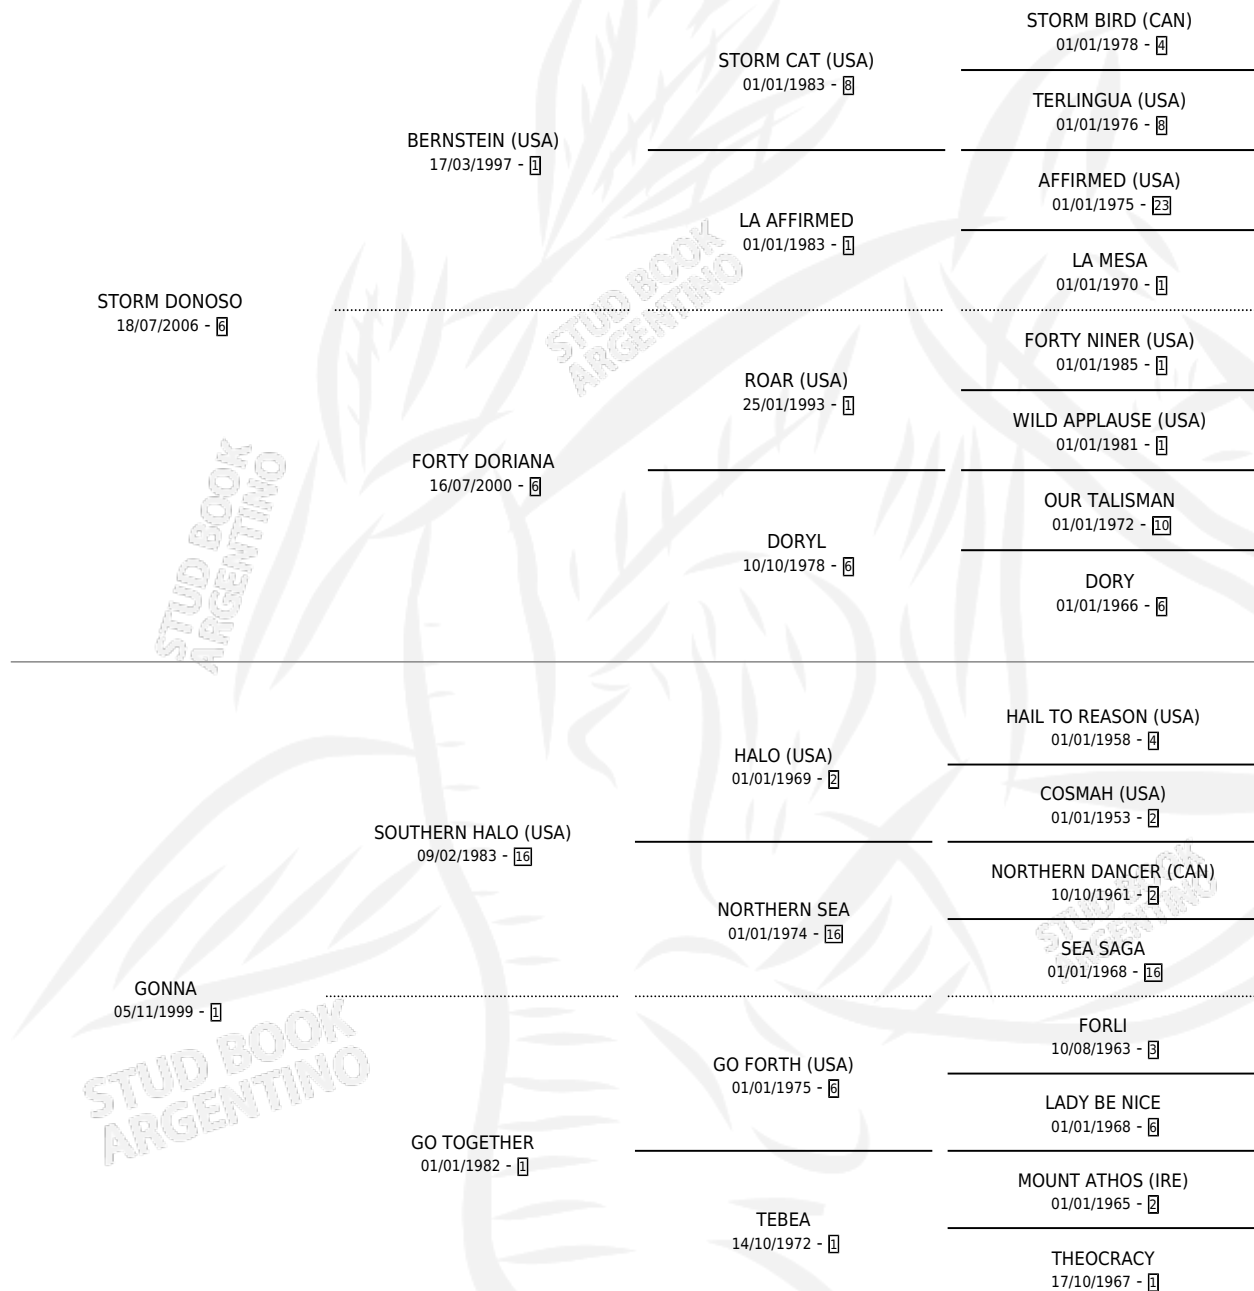

STORMY FACHERA

por **STORM DONOSO** y **GONNA** por **SOUTHERN HALO (USA)**

Argentina · Hembra · Zaino · SP · 13/10/2015
Familia 1-w · Volumen 42

ESTADO

TIPIFICACIÓN SANGUÍNEA	X
TIPIFICACIÓN POR ADN	X
PASAPORTE	X
IDENTIFICACIÓN POR MICROCHIP	X
REPRODUCTOR	X

Lugar de nacimiento: El Elegido
Criador: Ponzio Martin Maria

PEDIGREE

STORMY FACHERA

Datos oficiales del Stud Book Argentino

Documento generado el 07/06/2026

studbook.org.ar