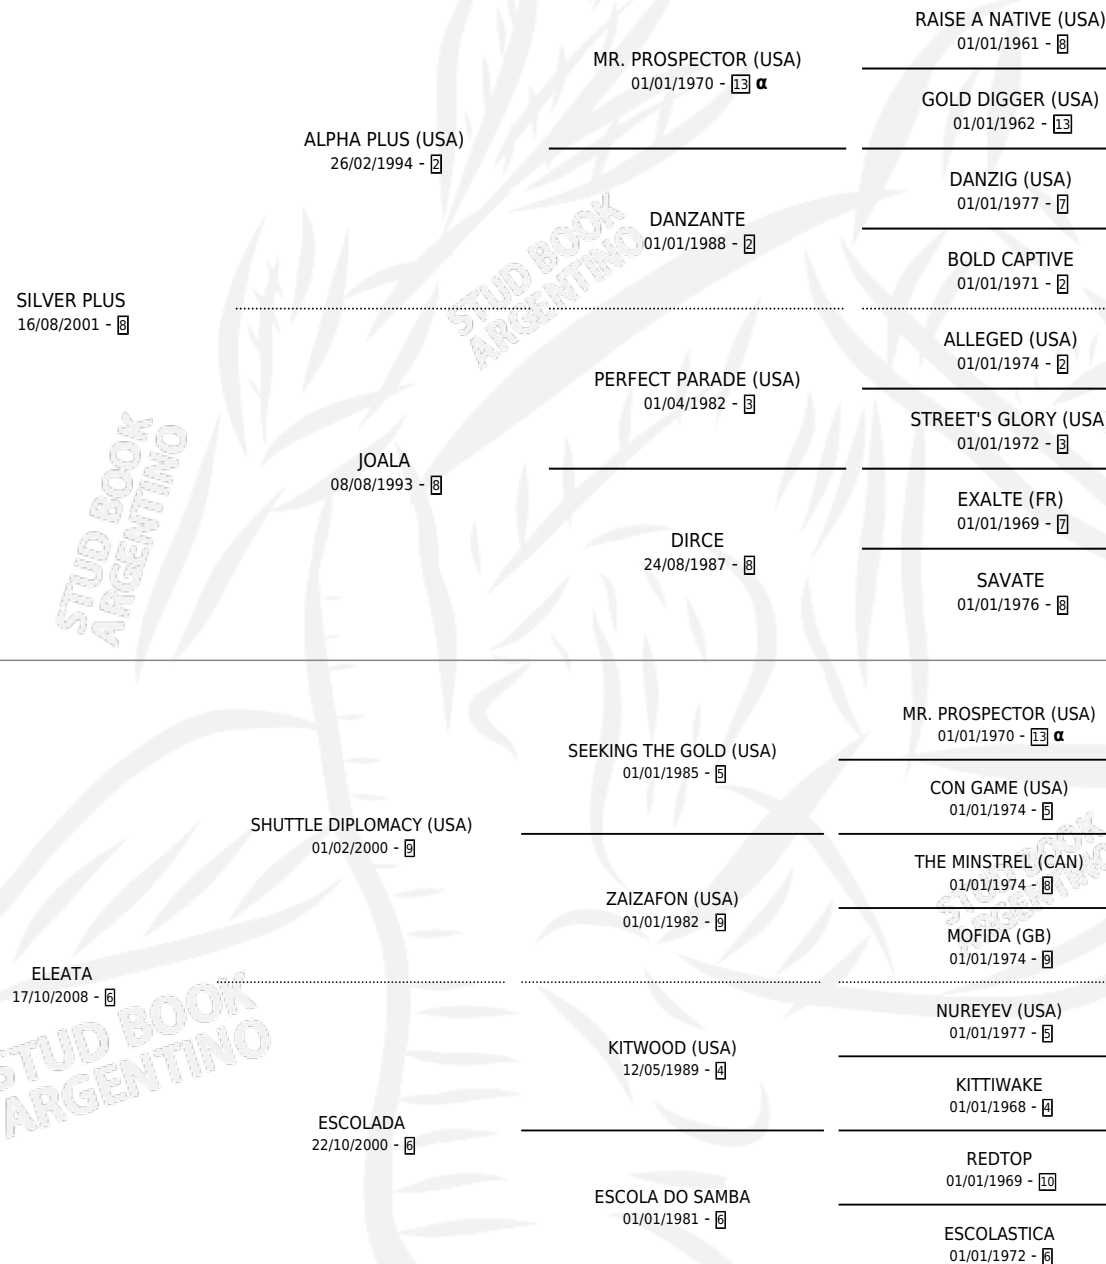

TINGA PLUS

por SILVER PLUS y ELEATA por SHUTTLE DIPLOMACY (USA)

Argentina · Hembra · Zaino · SP · 12/11/2015
Familia 6-f · Volumen 42

ESTADO

TIPIFICACIÓN SANGUÍNEA	X
TIPIFICACIÓN POR ADN	✓
PASAPORTE	✓
IDENTIFICACIÓN POR MICROCHIP	✓
REPRODUCTOR	✓

Lugar de nacimiento: La Isla
Criador: Del Rio Julio Cesar y Del Rio Robin Leandro

~

HIJOS

	MACHOS	HEMBRAS
1 NACIERON	1	0
SIN ACTUACIONES		

PEDIGREE

INBREEDING : α

S

mientos 1 / Efectividad 33.33%