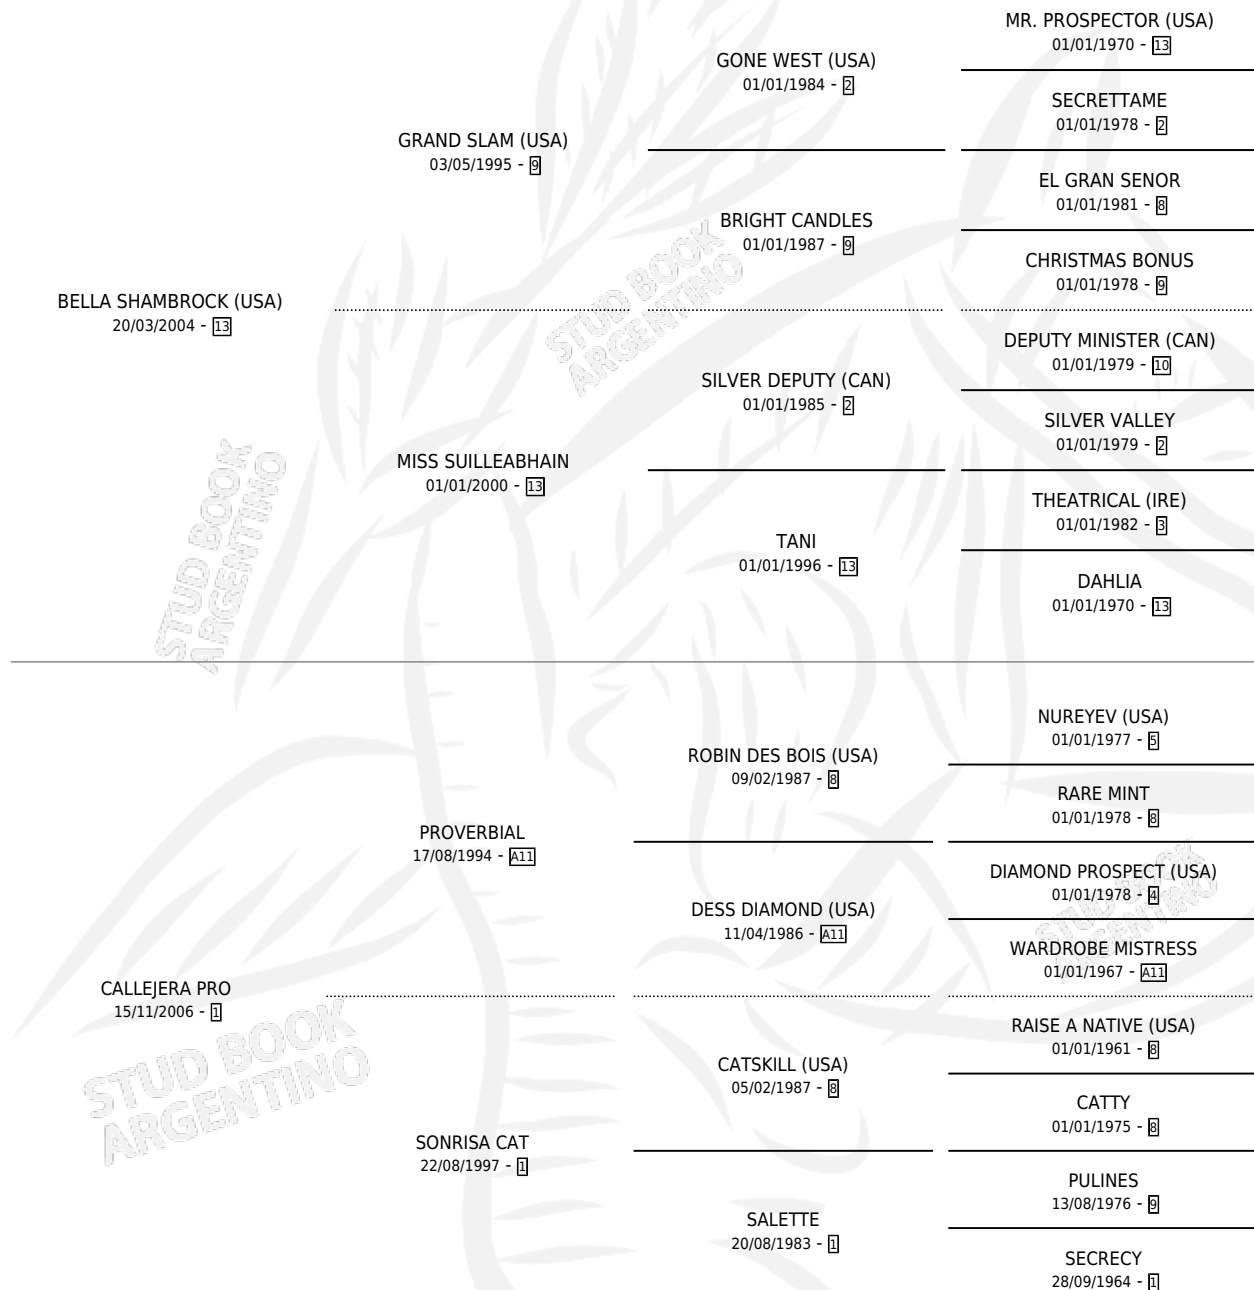

BELLA PRO

por **BELLA SHAMBROCK (USA)** y **CALLEJERA PRO** por **PROVERBIAL**

Argentina · Hembra · Zaino · SP · 08/11/2015
Familia 1-n · Volumen 42

ESTADO

TIPIFICACIÓN SANGUÍNEA	X
TIPIFICACIÓN POR ADN	✓
PASAPORTE	✓
IDENTIFICACIÓN POR MICROCHIP	✓
REPRODUCTOR	✓

Lugar de nacimiento: La Virinia
Criador: La Virinia

~

HIJOS

	MACHOS	HEMBRAS
1 NACIERON	1	0
SIN ACTUACIONES		

PEDIGREE

S

mientos 1 / Efectividad 50.00%

PADRILLO	PRODUCTO	CRIADOR	1ER SERVICIO	ÚLTIMO SERVICIO
TARSINO	∅		29/10/2024	31/10/2024
TARSINO	SIMON STAR (M Z, 25/09/2024)	LA VIRYINIA	07/10/2023	07/10/2023