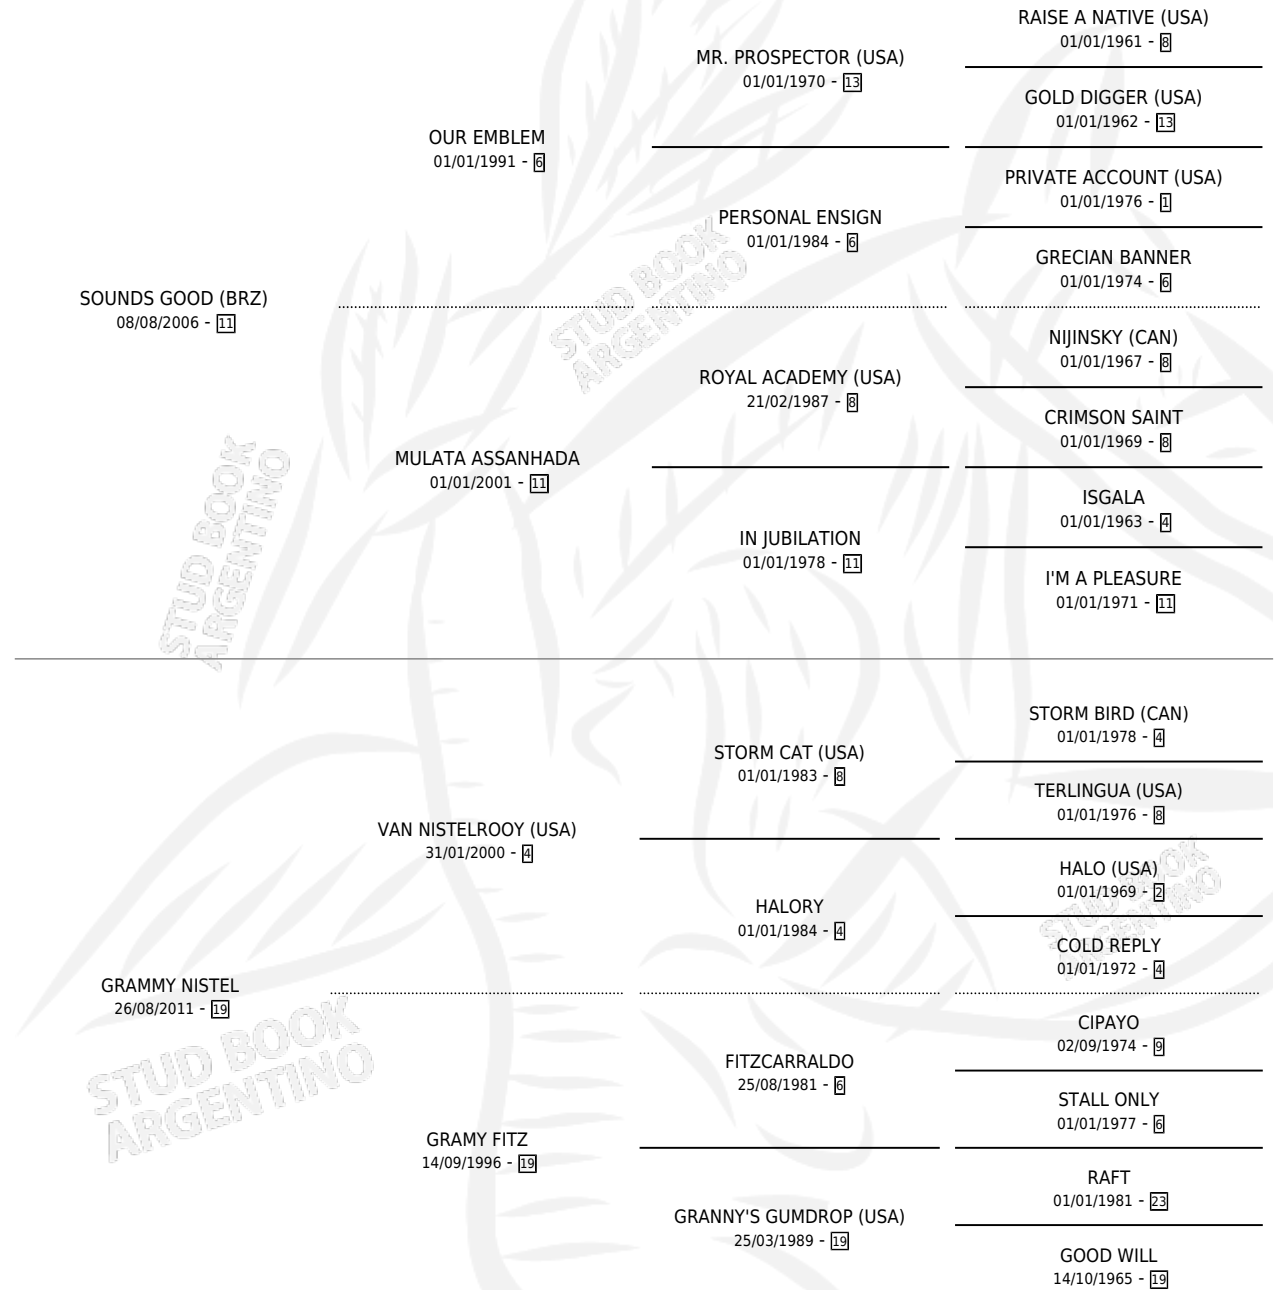

LA PACHO RESO

por **SOUNDS GOOD (BRZ)** y **GRAMMY NISTEL** por **VAN NISTELROOY (USA)**

Argentina · Macho · Zaino · SP · 03/10/2015
Familia 19-c · Volumen 42

ESTADO

TIPIFICACIÓN SANGUÍNEA	X
TIPIFICACIÓN POR ADN	X
PASAPORTE	X
IDENTIFICACIÓN POR MICROCHIP	X
REPRODUCTOR	X

Lugar de nacimiento: La Gran Victoria
Criador: Pajon Conrado

PEDIGREE

LA PACHO RESO

Datos oficiales del Stud Book Argentino

Documento generado el 15/05/2026

studbook.org.ar